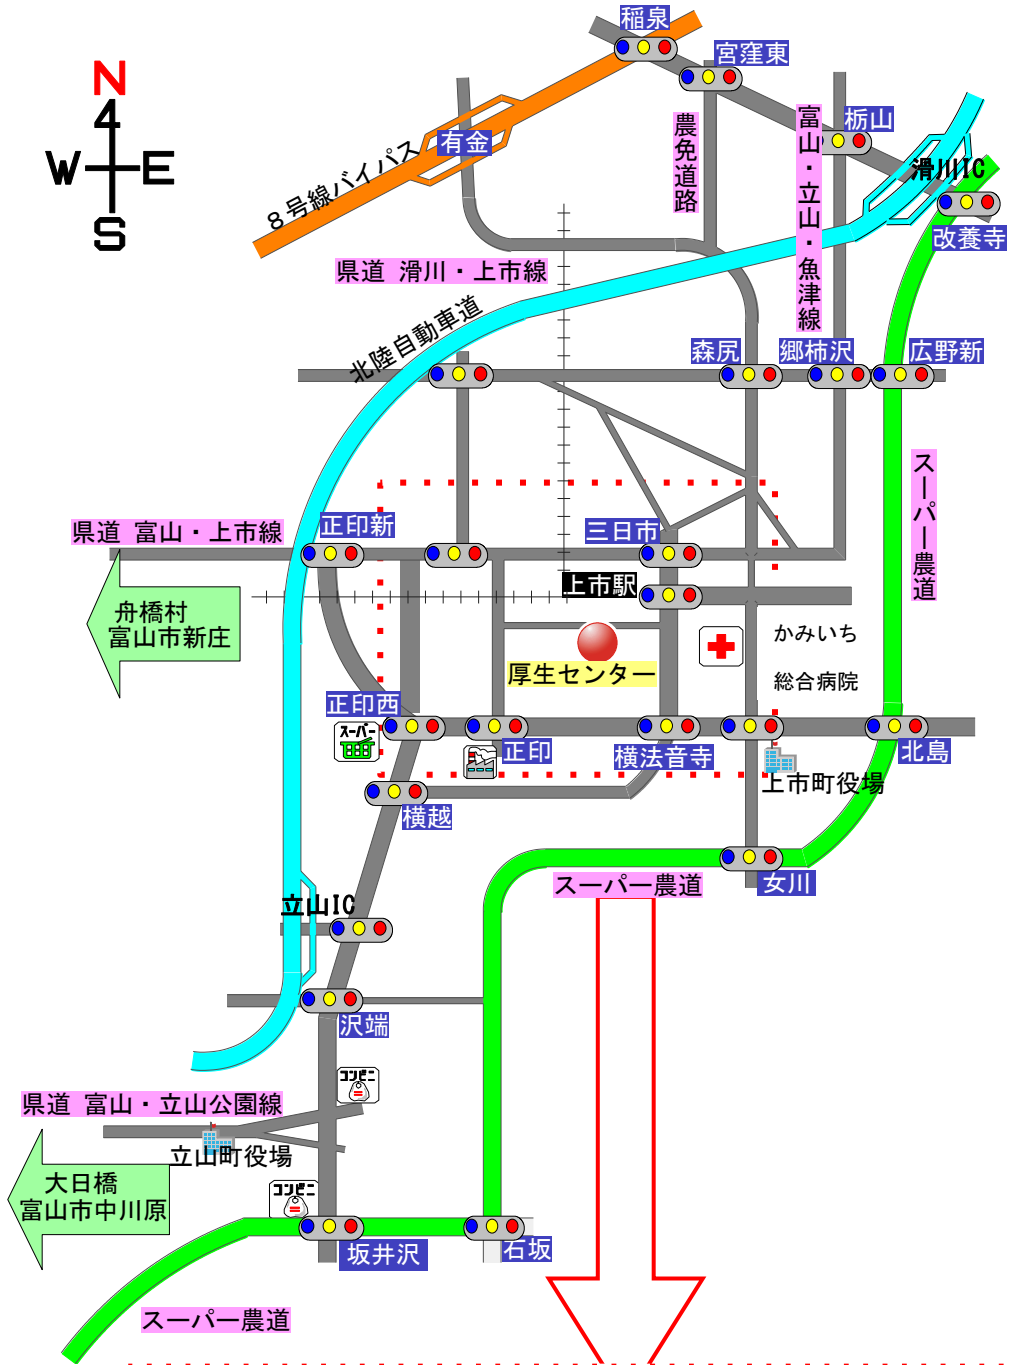

富山県中部厚生センター

富山県中部厚生センターまでの交通ガイド

- 富山地方鉄道富山駅から16分 上市駅下車 徒歩5分
- 立山インター出口左折 県道3号線経由 車で約5分
- 滑川インター出口右折 富山中部広域農道（スーパー農道）経由北島交差点右折 車で約5分
- 滑川インター出口左折 県道3号線及び県道61号線経由 車で約15分
- 国道8号線有金交差点から 県道61号線経由 車で約15分

お問い合わせ