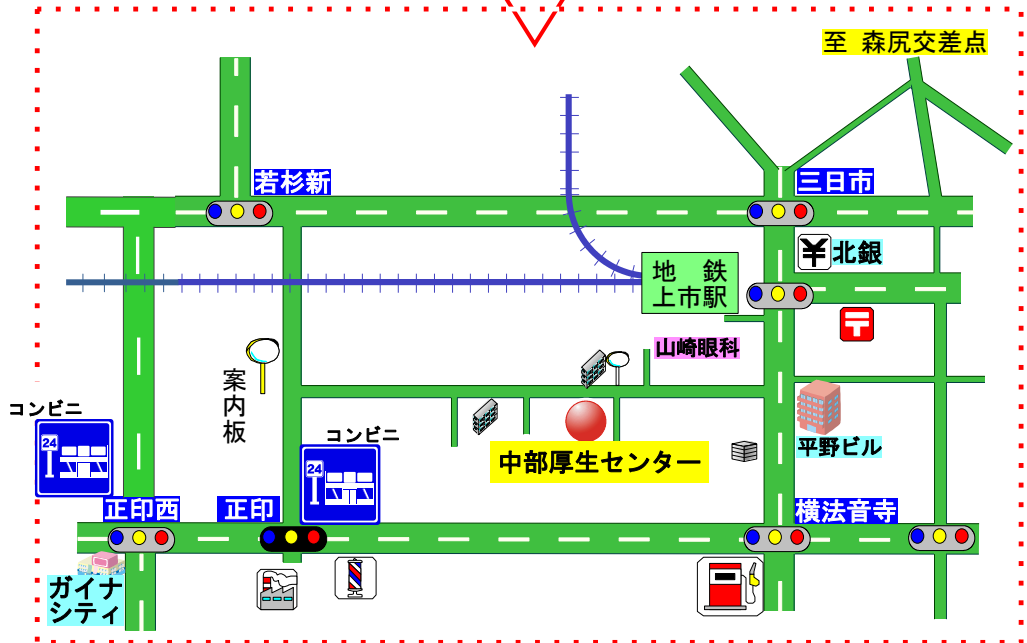

富山県中部厚生センター

富山県中部厚生センターまでの交通ガイド

- 富山地方鉄道富山駅から16分 上市駅下車 徒歩5分
- 立山インター出口左折 県道3号線経由 車で約5分
- 滑川インター出口右折 富山中部広域農道（スーパー農道）経由北島交差点右折 車で約5分
- 滑川インター出口左折 県道3号線及び県道61号線経由 車で約15分
- 国道8号線有金交差点から 県道61号線経由 車で約15分

お問い合わせ