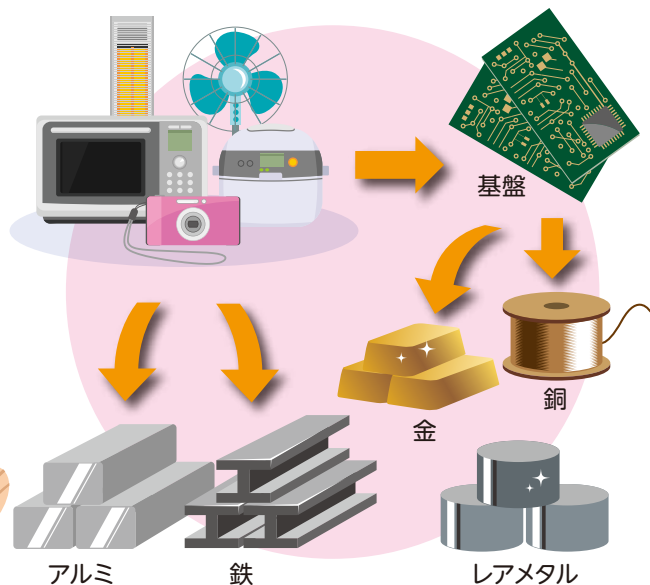

すてないで!

小型家電もリサイクル!!

小型家電は宝の山

小型家電には、鉄、アルミ、銅、貴金属、レアメタルといった有用な金属が含まれています。

日本で1年間に使用済みとなる小型家電は**65万トン**にもなります。そのうち有用な金属は28万トンであり、金額にして**844億円**分にもなります。

都市の中に有用な金属が埋もれているという意味で、「都市鉱山」とも呼ばれているんだ。

家庭用の

電気や電池で動く電化製品が対象です

※家電4品目を除く

パソコンは回収していない市町村もあるよ

など

※市町村によっては、回収品目・サイズに制限がある場合があります。詳細はお住まいの市町村までお問い合わせください。

注意!

家電4品目は対象外

これまでどおり「家電リサイクル法」の対象です。購入した店や、買い替えした店が引き取ります。料金や処分方法は、各販売店にお問い合わせください。

市町村で回収・リサイクルしています