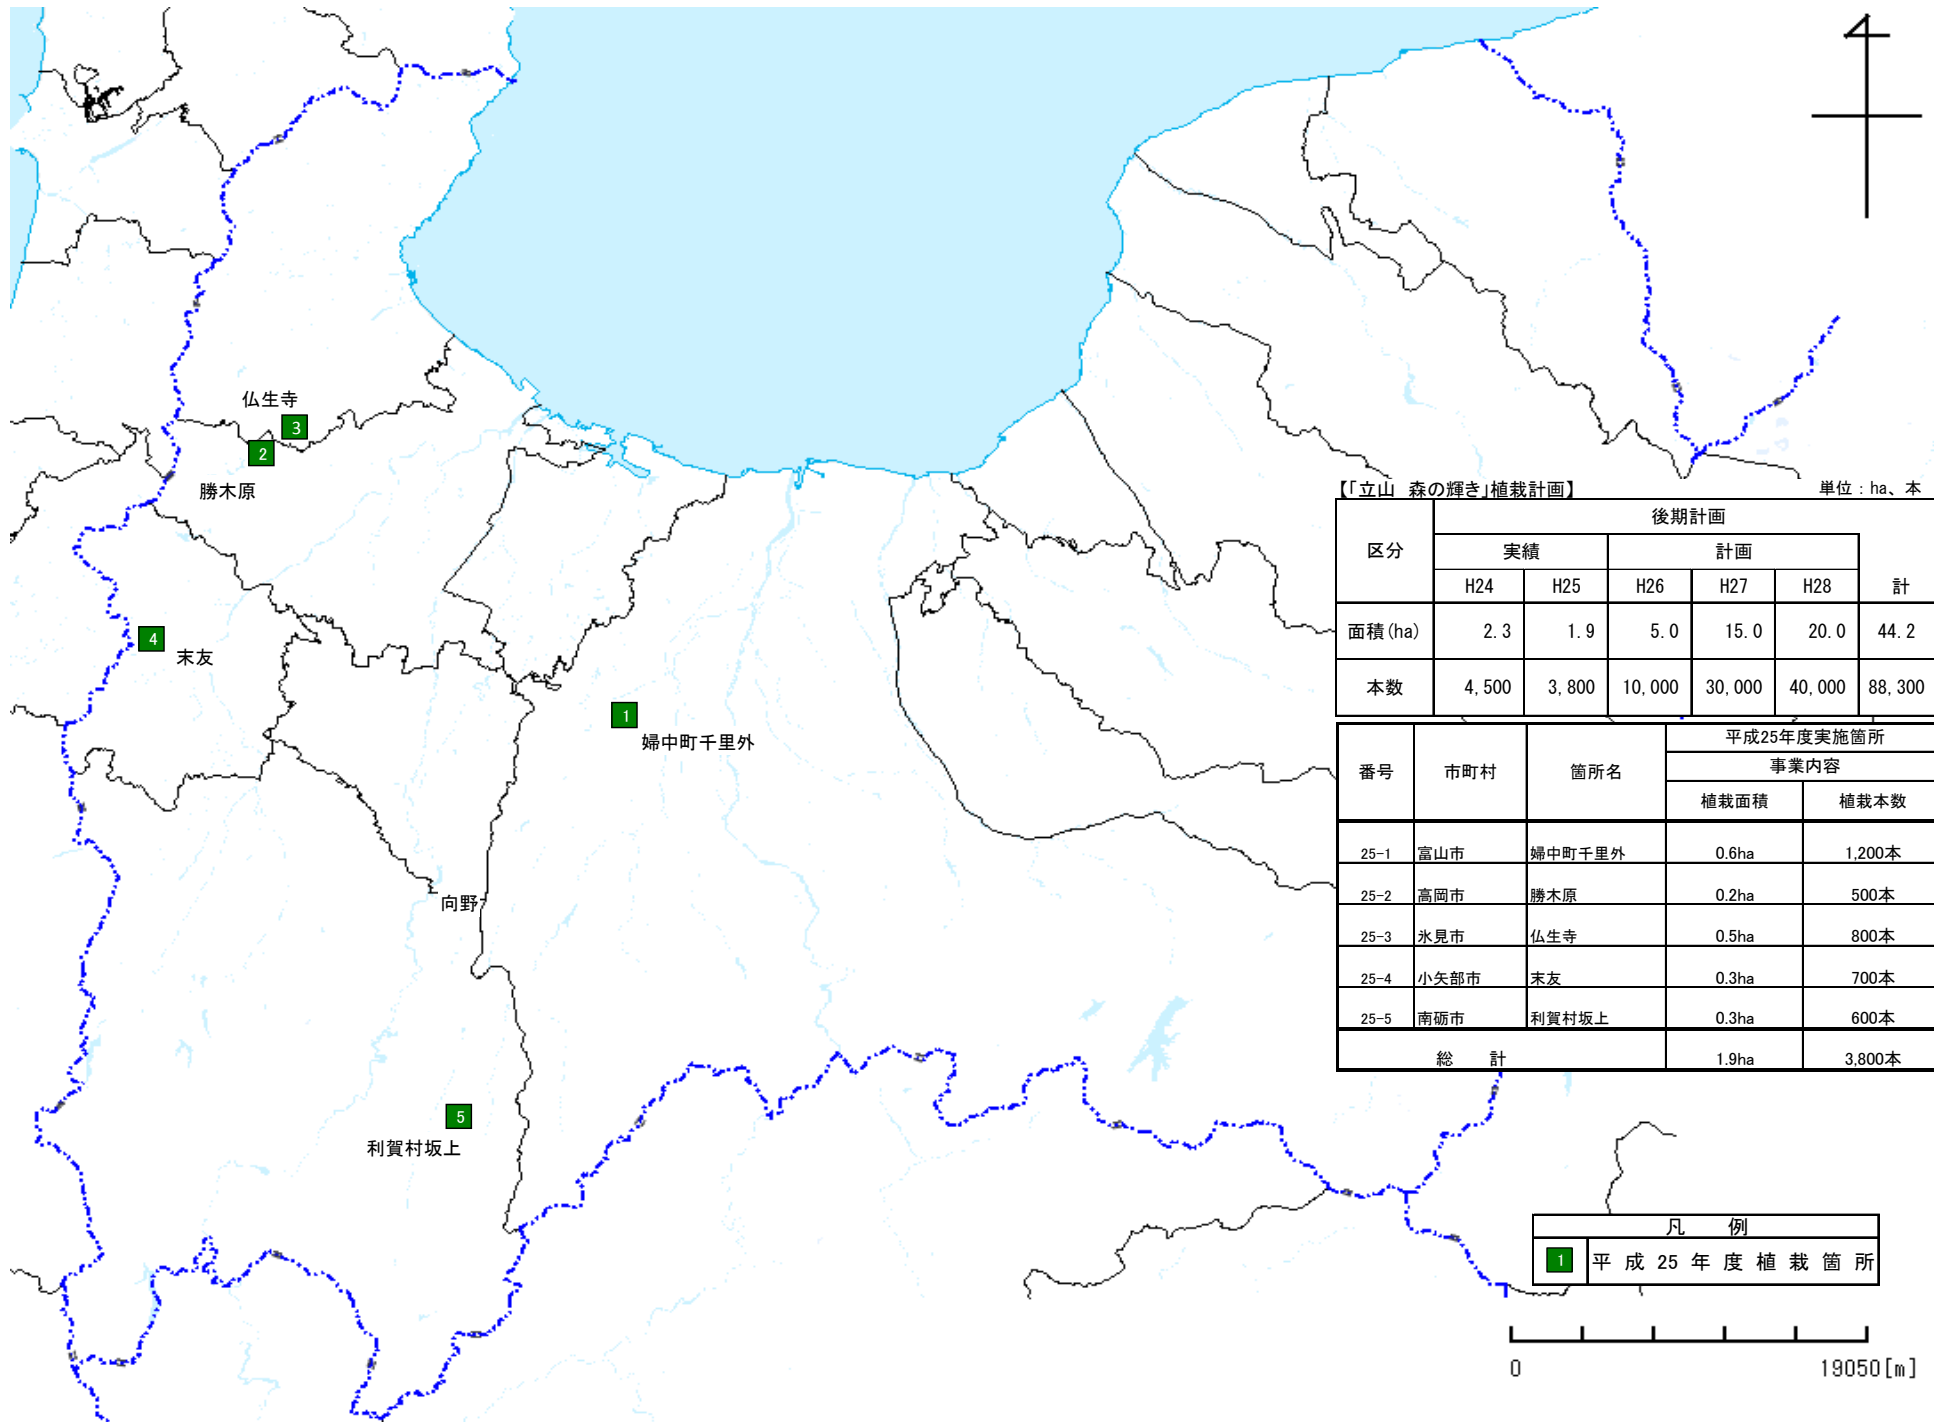

《実施例》

小矢部市末友 地内

南砺市利賀村坂上 地内

(2) 「立山 森の輝き」の生産体制の整備

「立山 森の輝き」の大量生産を行なうため、苗畑の造成（0.6ha）と苗畑管理に必要な管理棟の建替え（整備中）を行ないました。

(3) 「立山 森の輝き」の普及PR

広く県民の皆さんに向けた普及PRを行うため、森と海の関係者による植樹や、各種イベント等で「立山 森の輝き」の展示を行ないました。

【平成25年度実績】

滑川高校海洋科生徒に苗木を贈呈

森と海の関係者による植樹

「県民参加の森づくりフェア」で無花粉スギの苗木を贈呈し、森と海の関係者が協働で植樹

「住まい博富山」で無花粉スギの苗木やパネルをご覧になる高円宮妃殿下

平成25年度 優良無花粉スギ「立山 森の輝き」普及推進事業 実施箇所位置図

優良無花粉スギ「立山 森の輝き」普及推進事業

【立山 森の輝き】植栽計画 単位：ha、本

区分	後期計画					計
	実績		計画			
	H24	H25	H26	H27	H28	
面積 (ha)	2.3	1.9	5.0	15.0	20.0	44.2
本数	4,500	3,800	10,000	30,000	40,000	88,300

番号	市町村	箇所名	平成25年度実施箇所	
			事業内容	
			植栽面積	植栽本数
25-1	富山市	婦中町千里外	0.6ha	1,200本
25-2	高岡市	勝木原	0.2ha	500本
25-3	氷見市	仏生寺	0.5ha	800本
25-4	小矢部市	末友	0.3ha	700本
25-5	南砺市	利賀村坂上	0.3ha	600本
総計			1.9ha	3,800本

凡例	
1	平成25年度植栽箇所