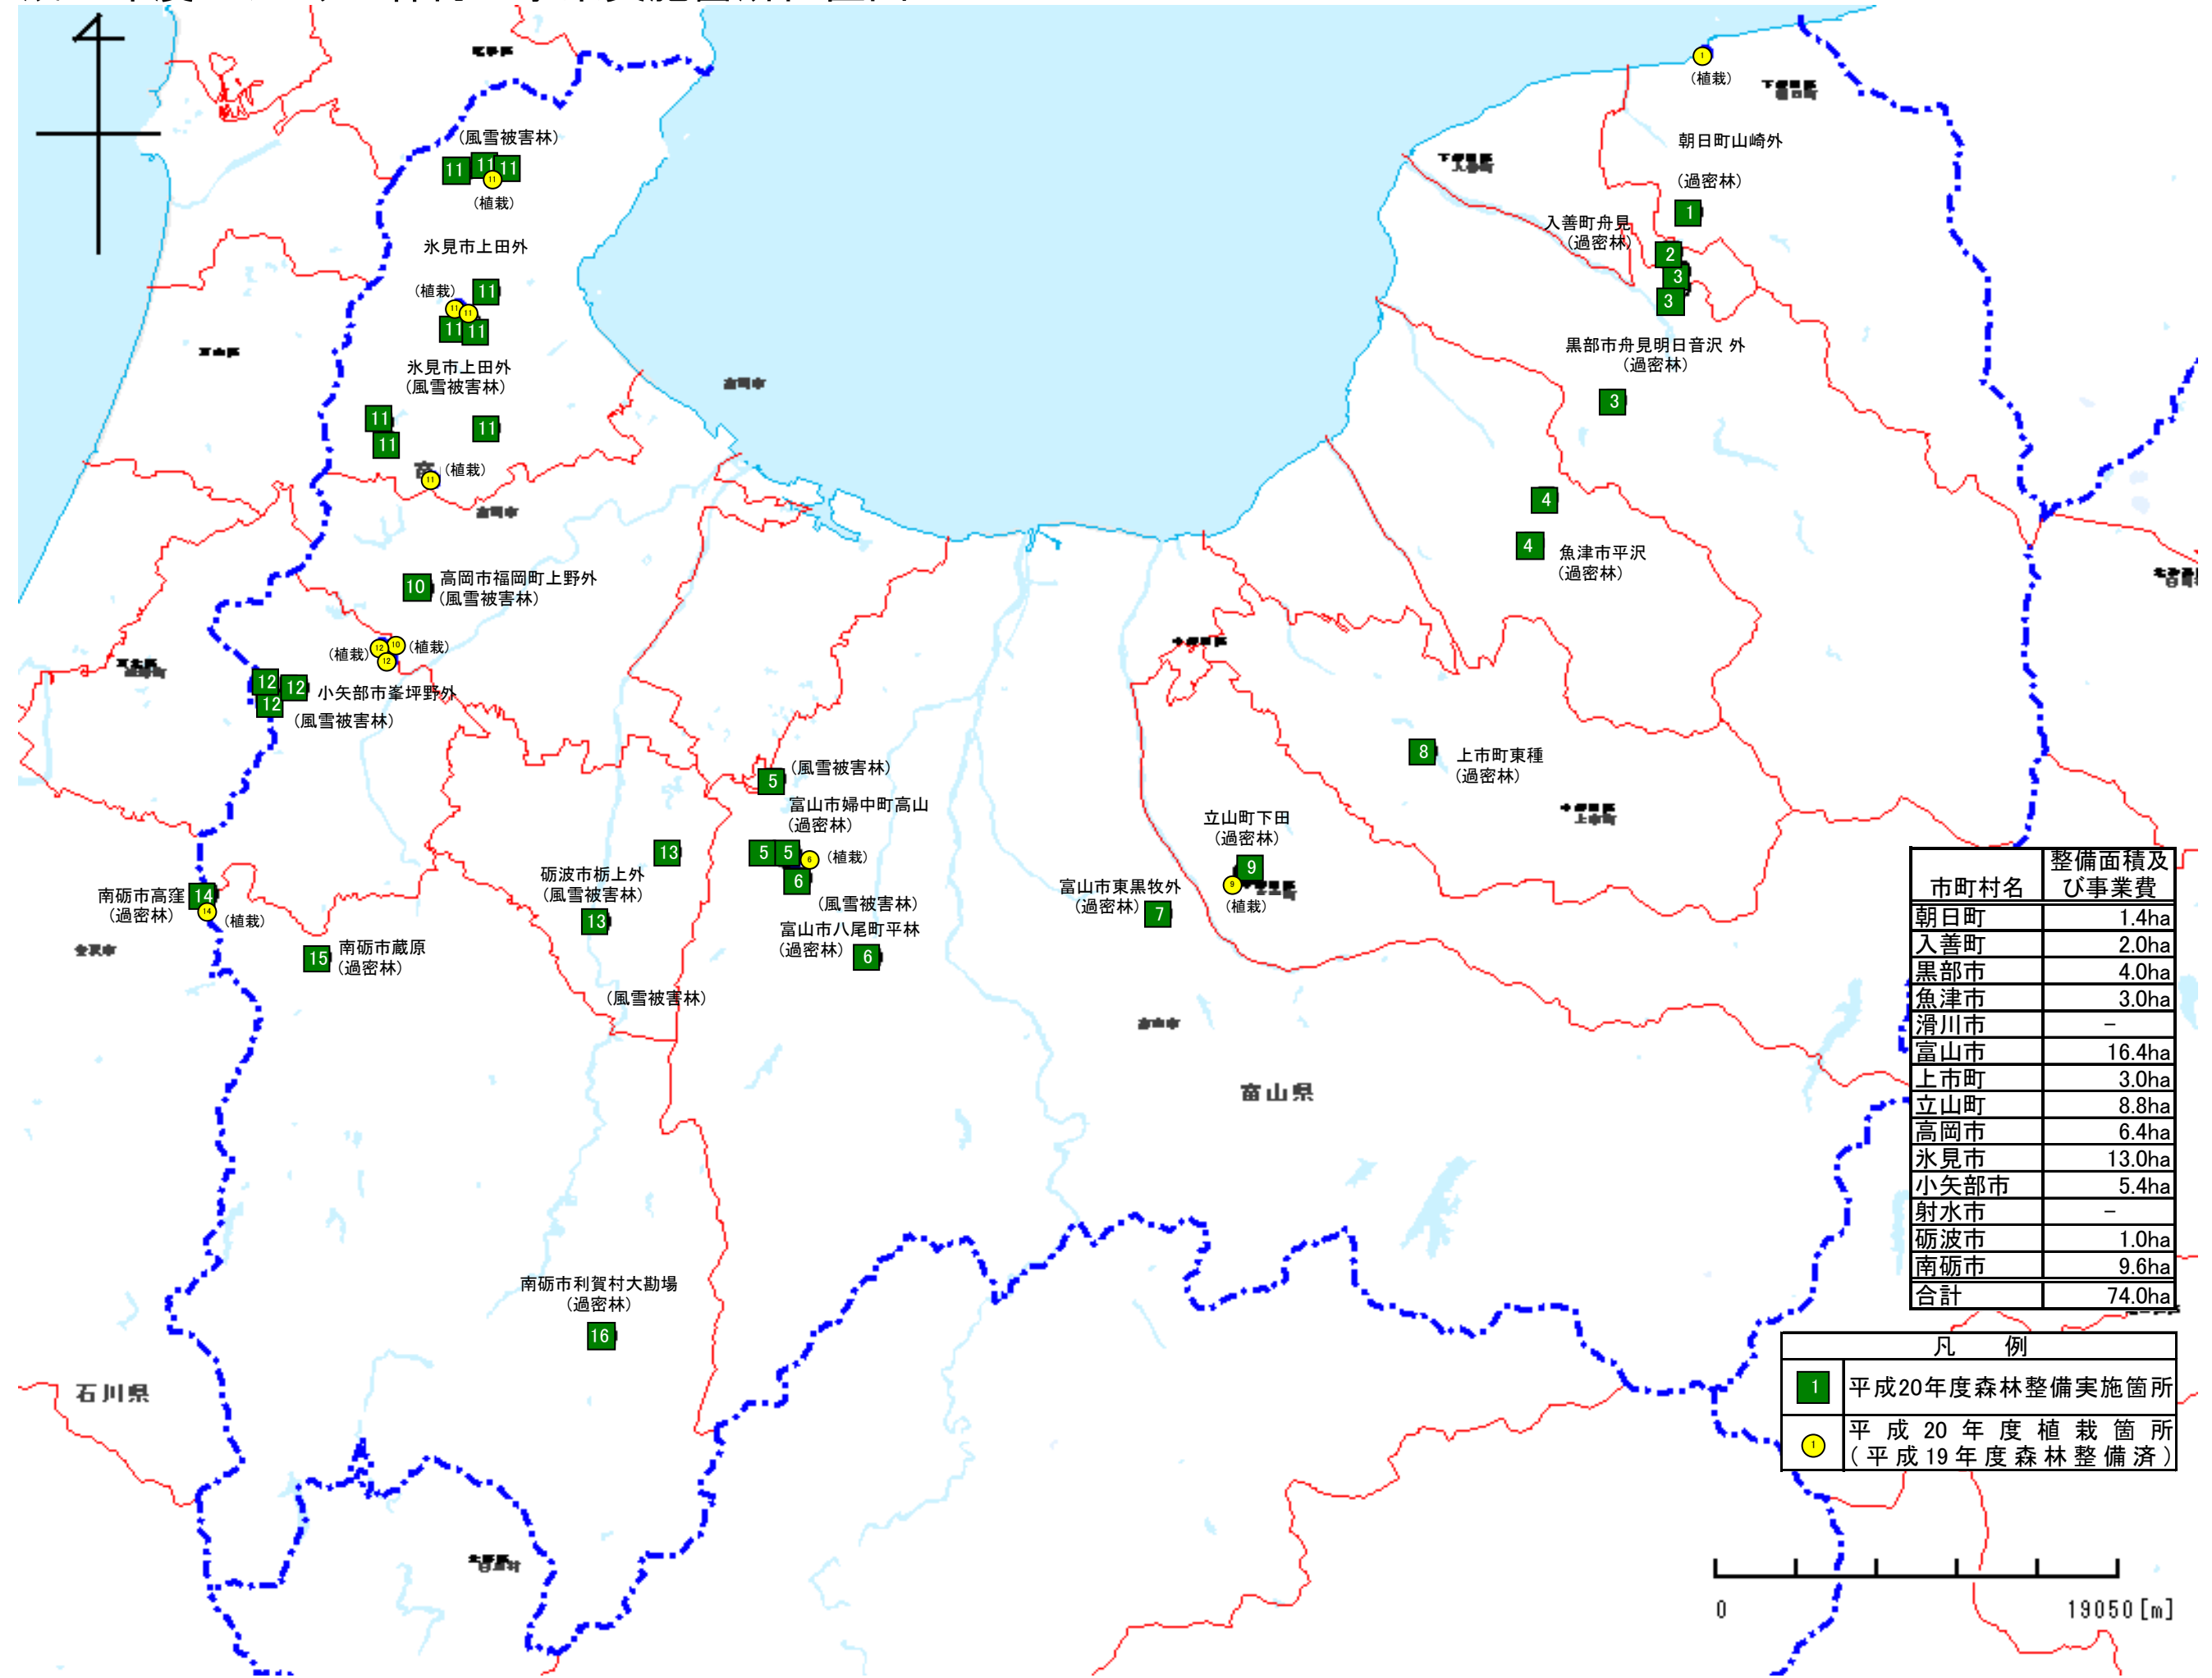

平成20年度 みどりの森再生事業実施箇所位置図

市町村名	整備面積及び事業費
朝日町	1.4ha
入善町	2.0ha
黒部市	4.0ha
魚津市	3.0ha
滑川市	-
富山市	16.4ha
上市町	3.0ha
立山町	8.8ha
高岡市	6.4ha
氷見市	13.0ha
小矢部市	5.4ha
射水市	-
砺波市	1.0ha
南砺市	9.6ha
合計	74.0ha

凡 例	
■	平成20年度森林整備実施箇所
●	平成20年度植栽箇所 (平成19年度森林整備済)

0 19050 [m]