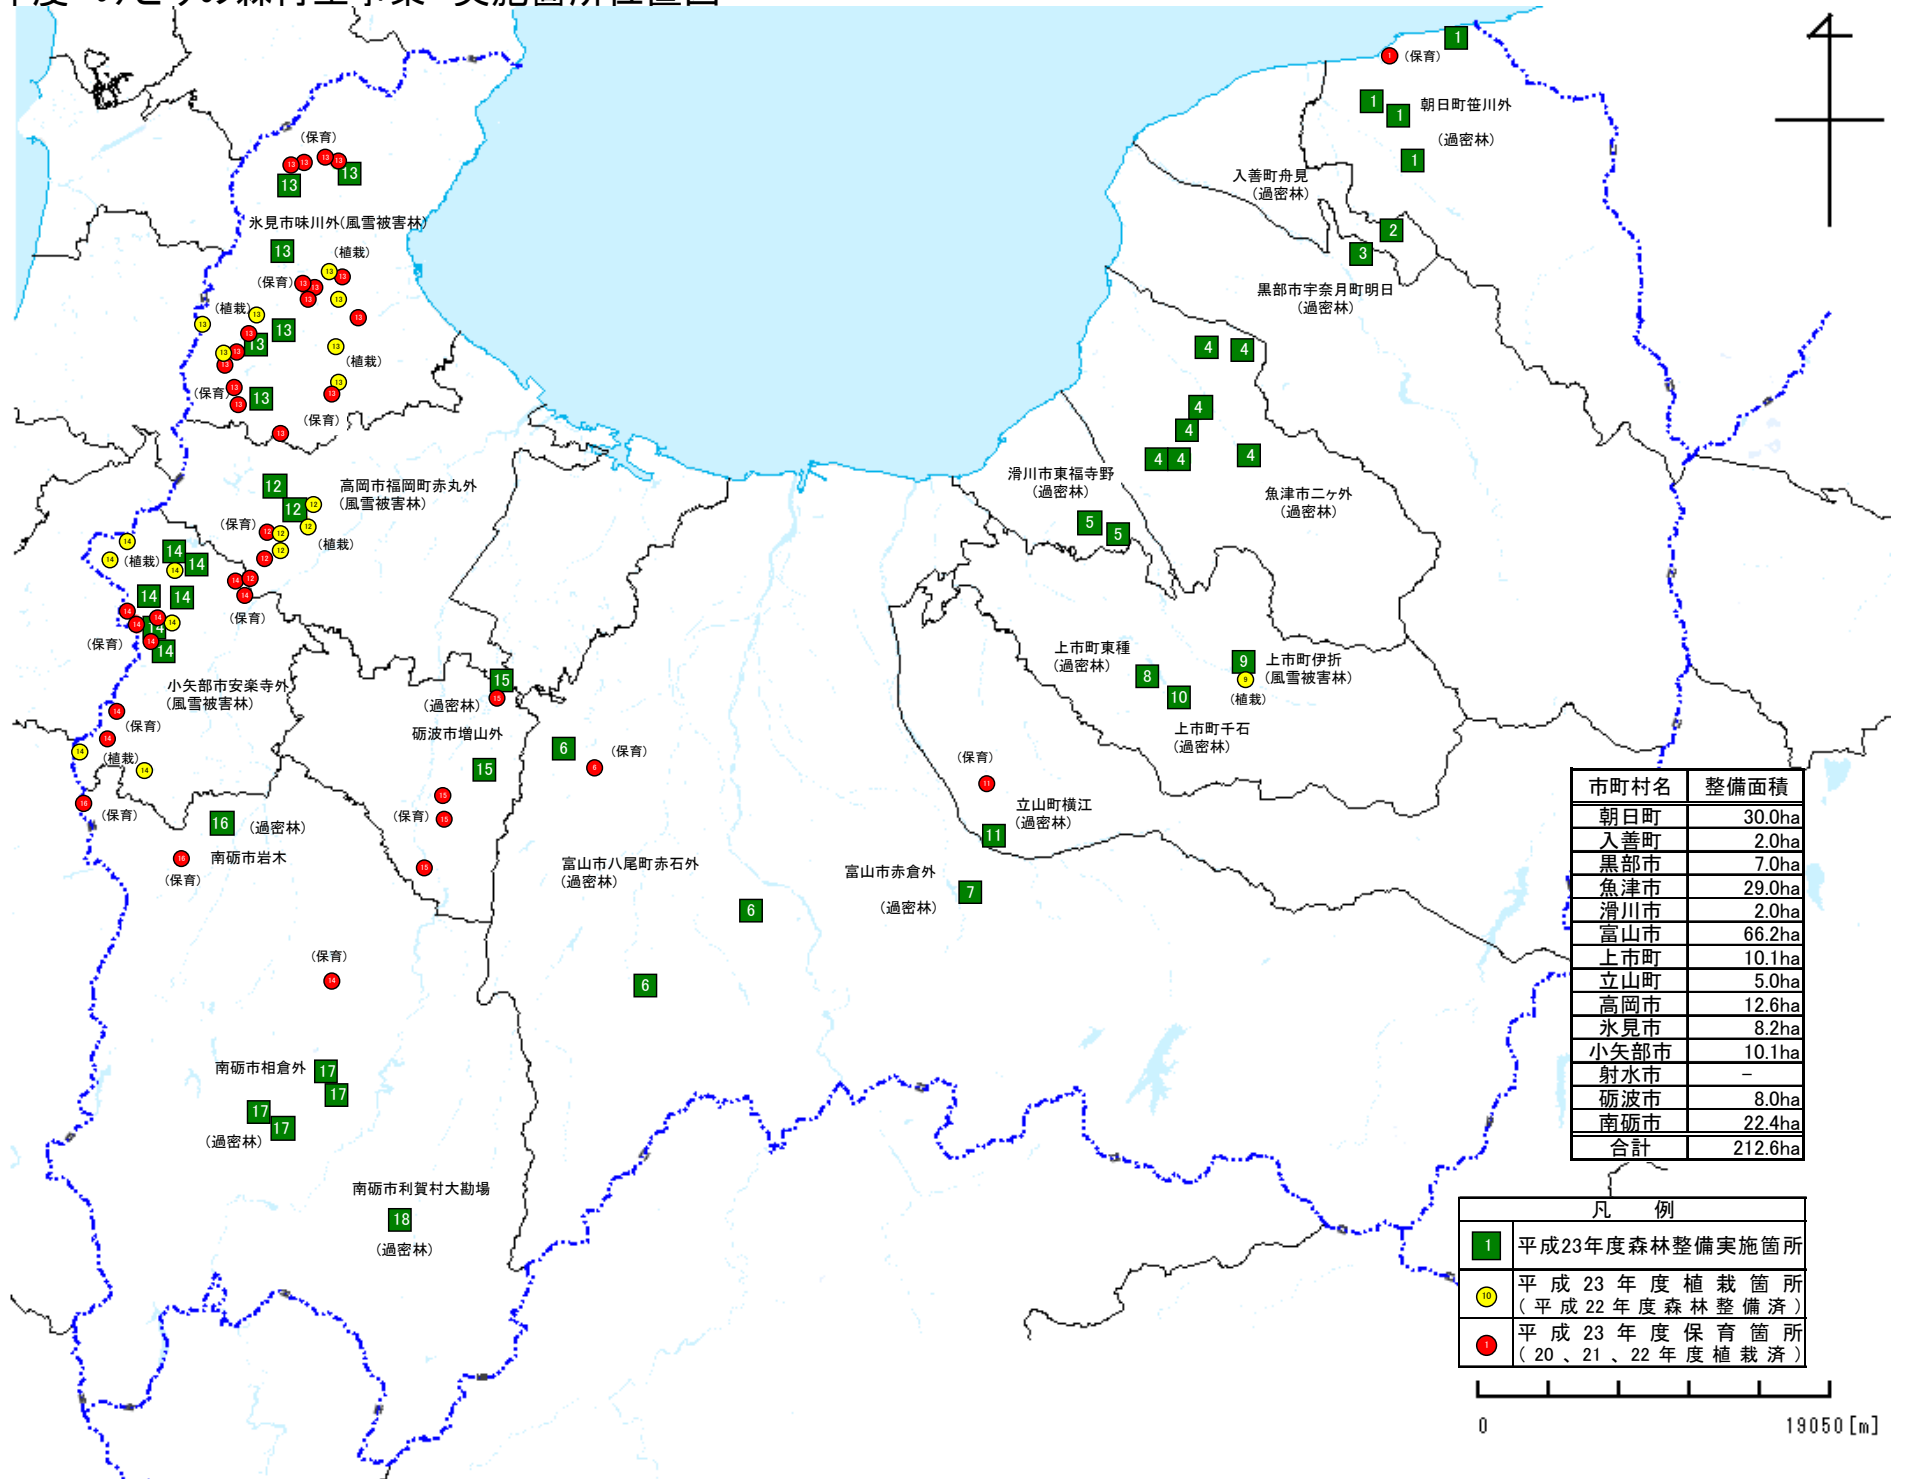

平成23年度 みどりの森再生事業 実施箇所位置図

市町村名	整備面積
朝日町	30.0ha
入善町	2.0ha
黒部市	7.0ha
魚津市	29.0ha
滑川市	2.0ha
富山市	66.2ha
上市町	10.1ha
立山町	5.0ha
高岡市	12.6ha
氷見市	8.2ha
小矢部市	10.1ha
射水市	-
砺波市	8.0ha
南砺市	22.4ha
合計	212.6ha

凡 例	
1	平成23年度森林整備実施箇所
⊕	平成23年度植栽箇所 (平成22年度森林整備済)
●	平成23年度保育箇所 (20、21、22年度植栽済)