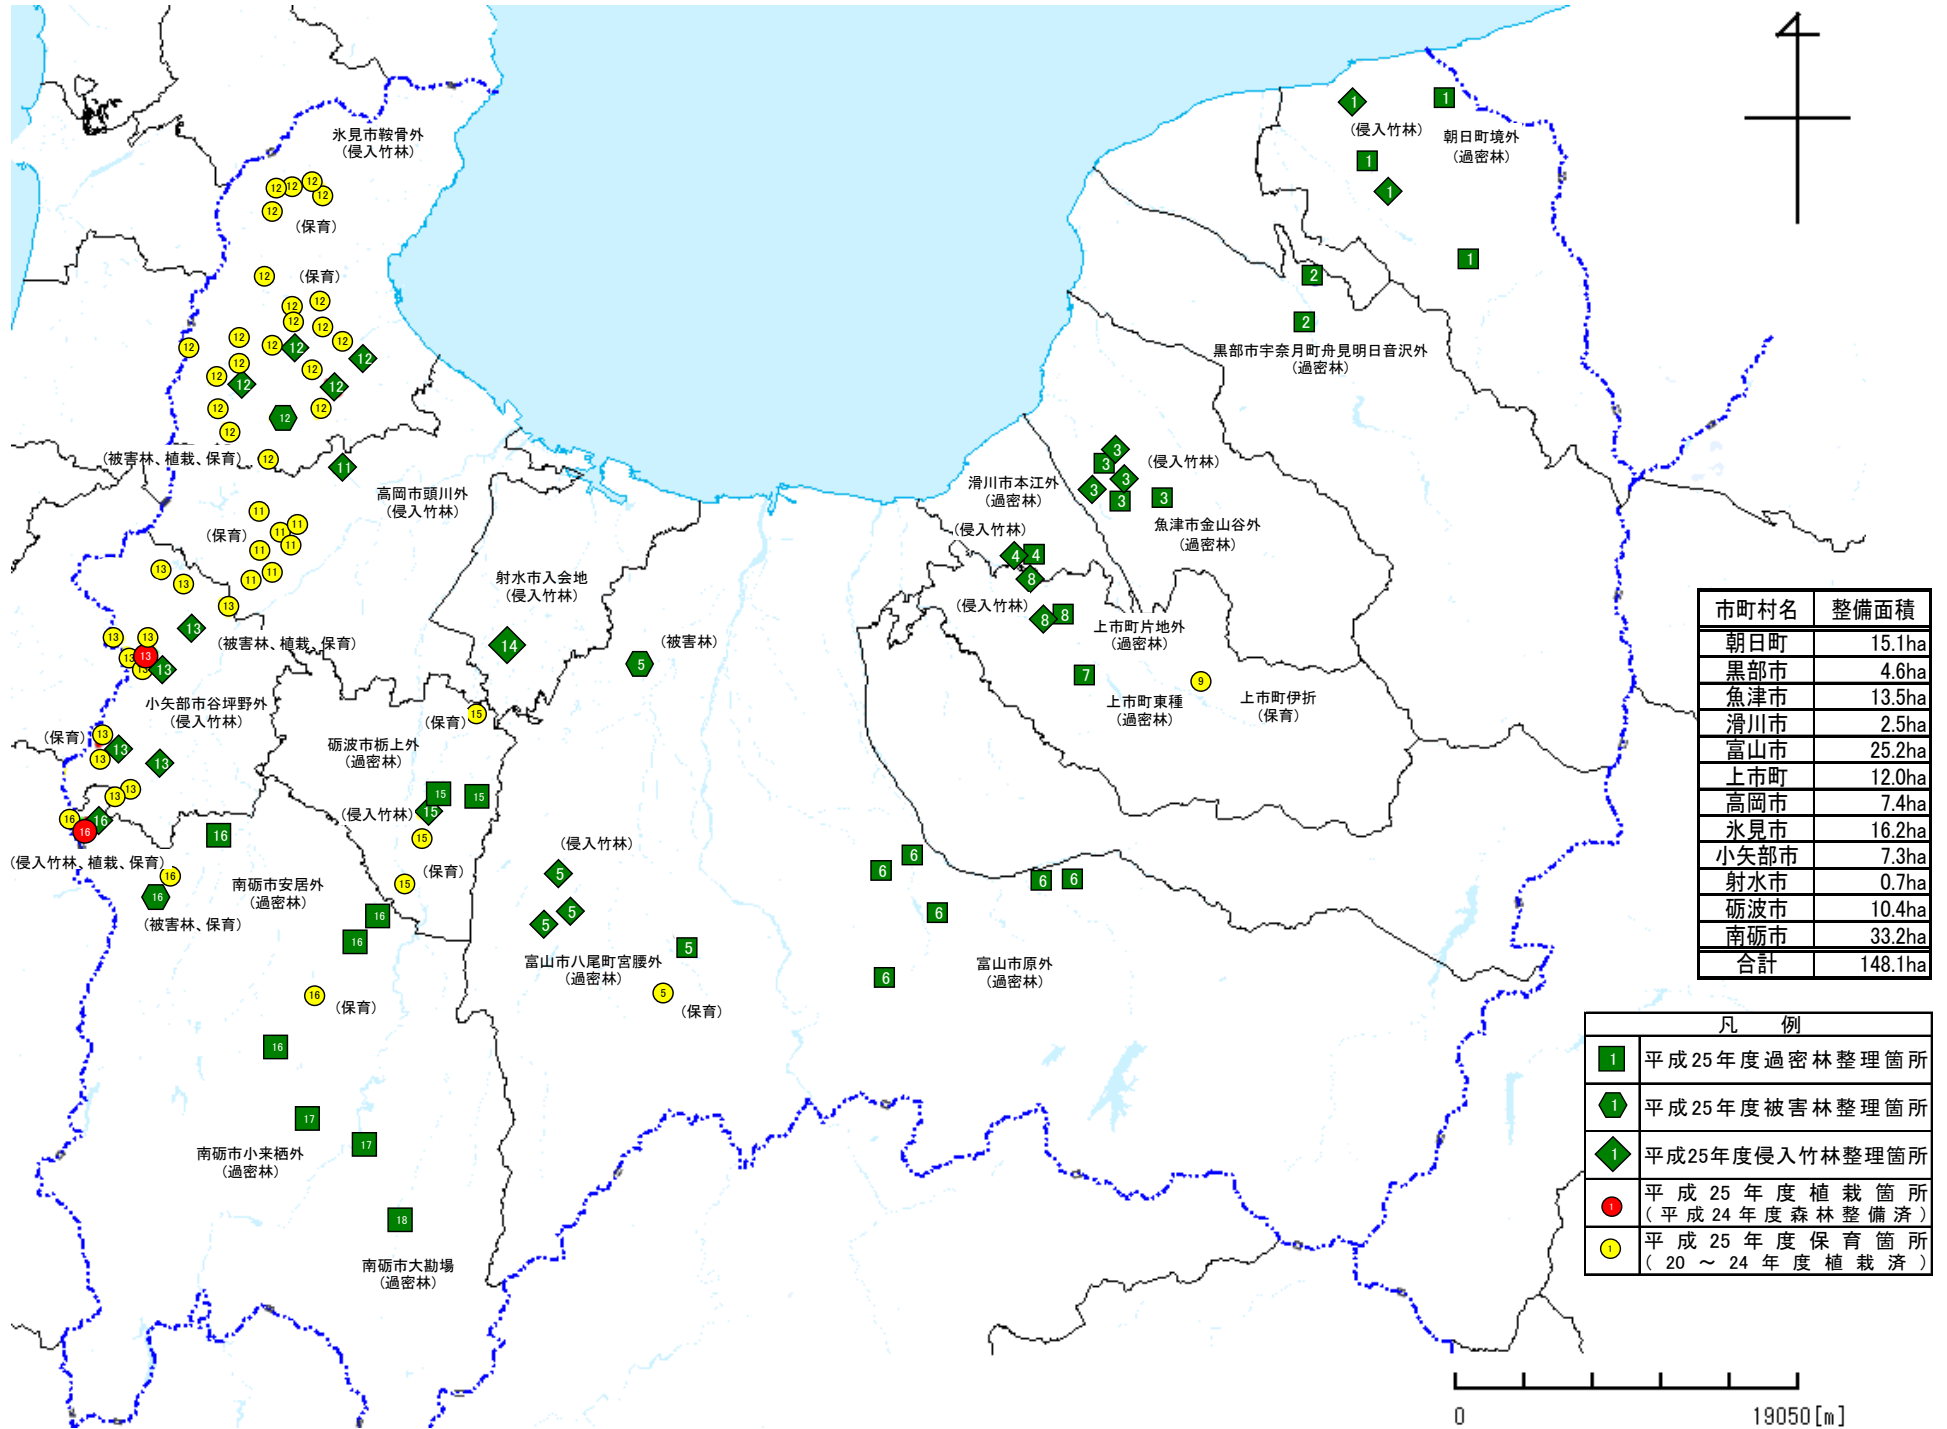

平成25年度 みどりの森再生事業 実施箇所位置図

市町村名	整備面積
朝日町	15.1ha
黒部市	4.6ha
魚津市	13.5ha
滑川市	2.5ha
富山市	25.2ha
上市町	12.0ha
高岡市	7.4ha
氷見市	16.2ha
小矢部市	7.3ha
射水市	0.7ha
砺波市	10.4ha
南砺市	33.2ha
合計	148.1ha

凡 例	
1	平成25年度過密林整理箇所
1	平成25年度被害林整理箇所
1	平成25年度侵入竹林整理箇所
●	平成25年度植栽箇所 (平成24年度森林整備済)
○	平成25年度保育箇所 (20～24年度植栽済)

0 19050[m]