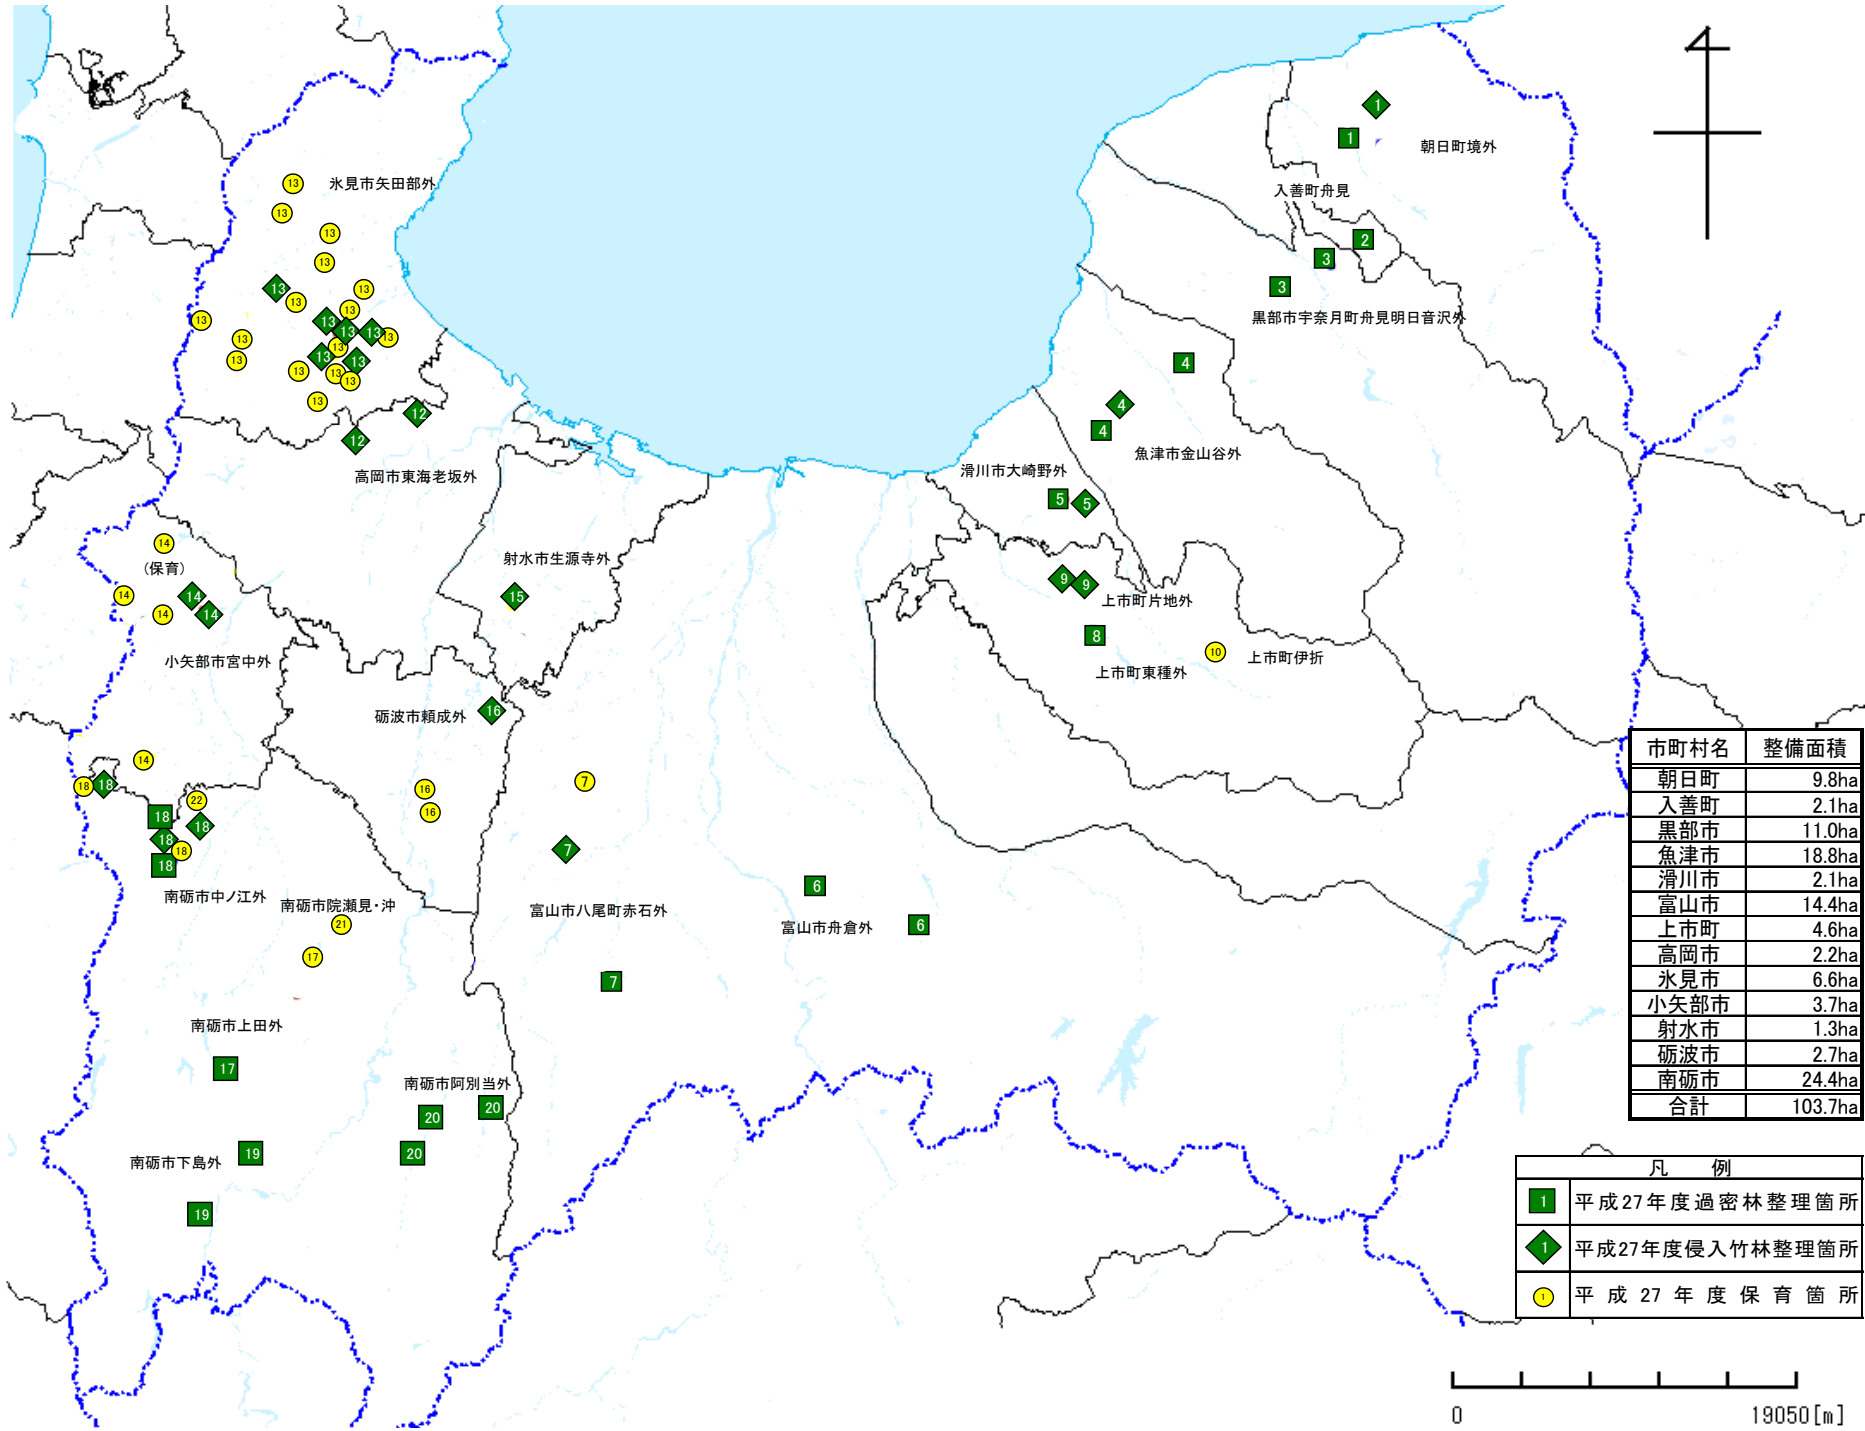

平成27年度 みどりの森再生事業 実施箇所位置図

市町村名	整備面積
朝日町	9.8ha
入善町	2.1ha
黒部市	11.0ha
魚津市	18.8ha
滑川市	2.1ha
富山市	14.4ha
上市町	4.6ha
高岡市	2.2ha
氷見市	6.6ha
小矢部市	3.7ha
射水市	1.3ha
砺波市	2.7ha
南砺市	24.4ha
合計	103.7ha

凡 例	
1	平成27年度過密林整理箇所
◆	平成27年度侵入竹林整理箇所
●	平成27年度保育箇所