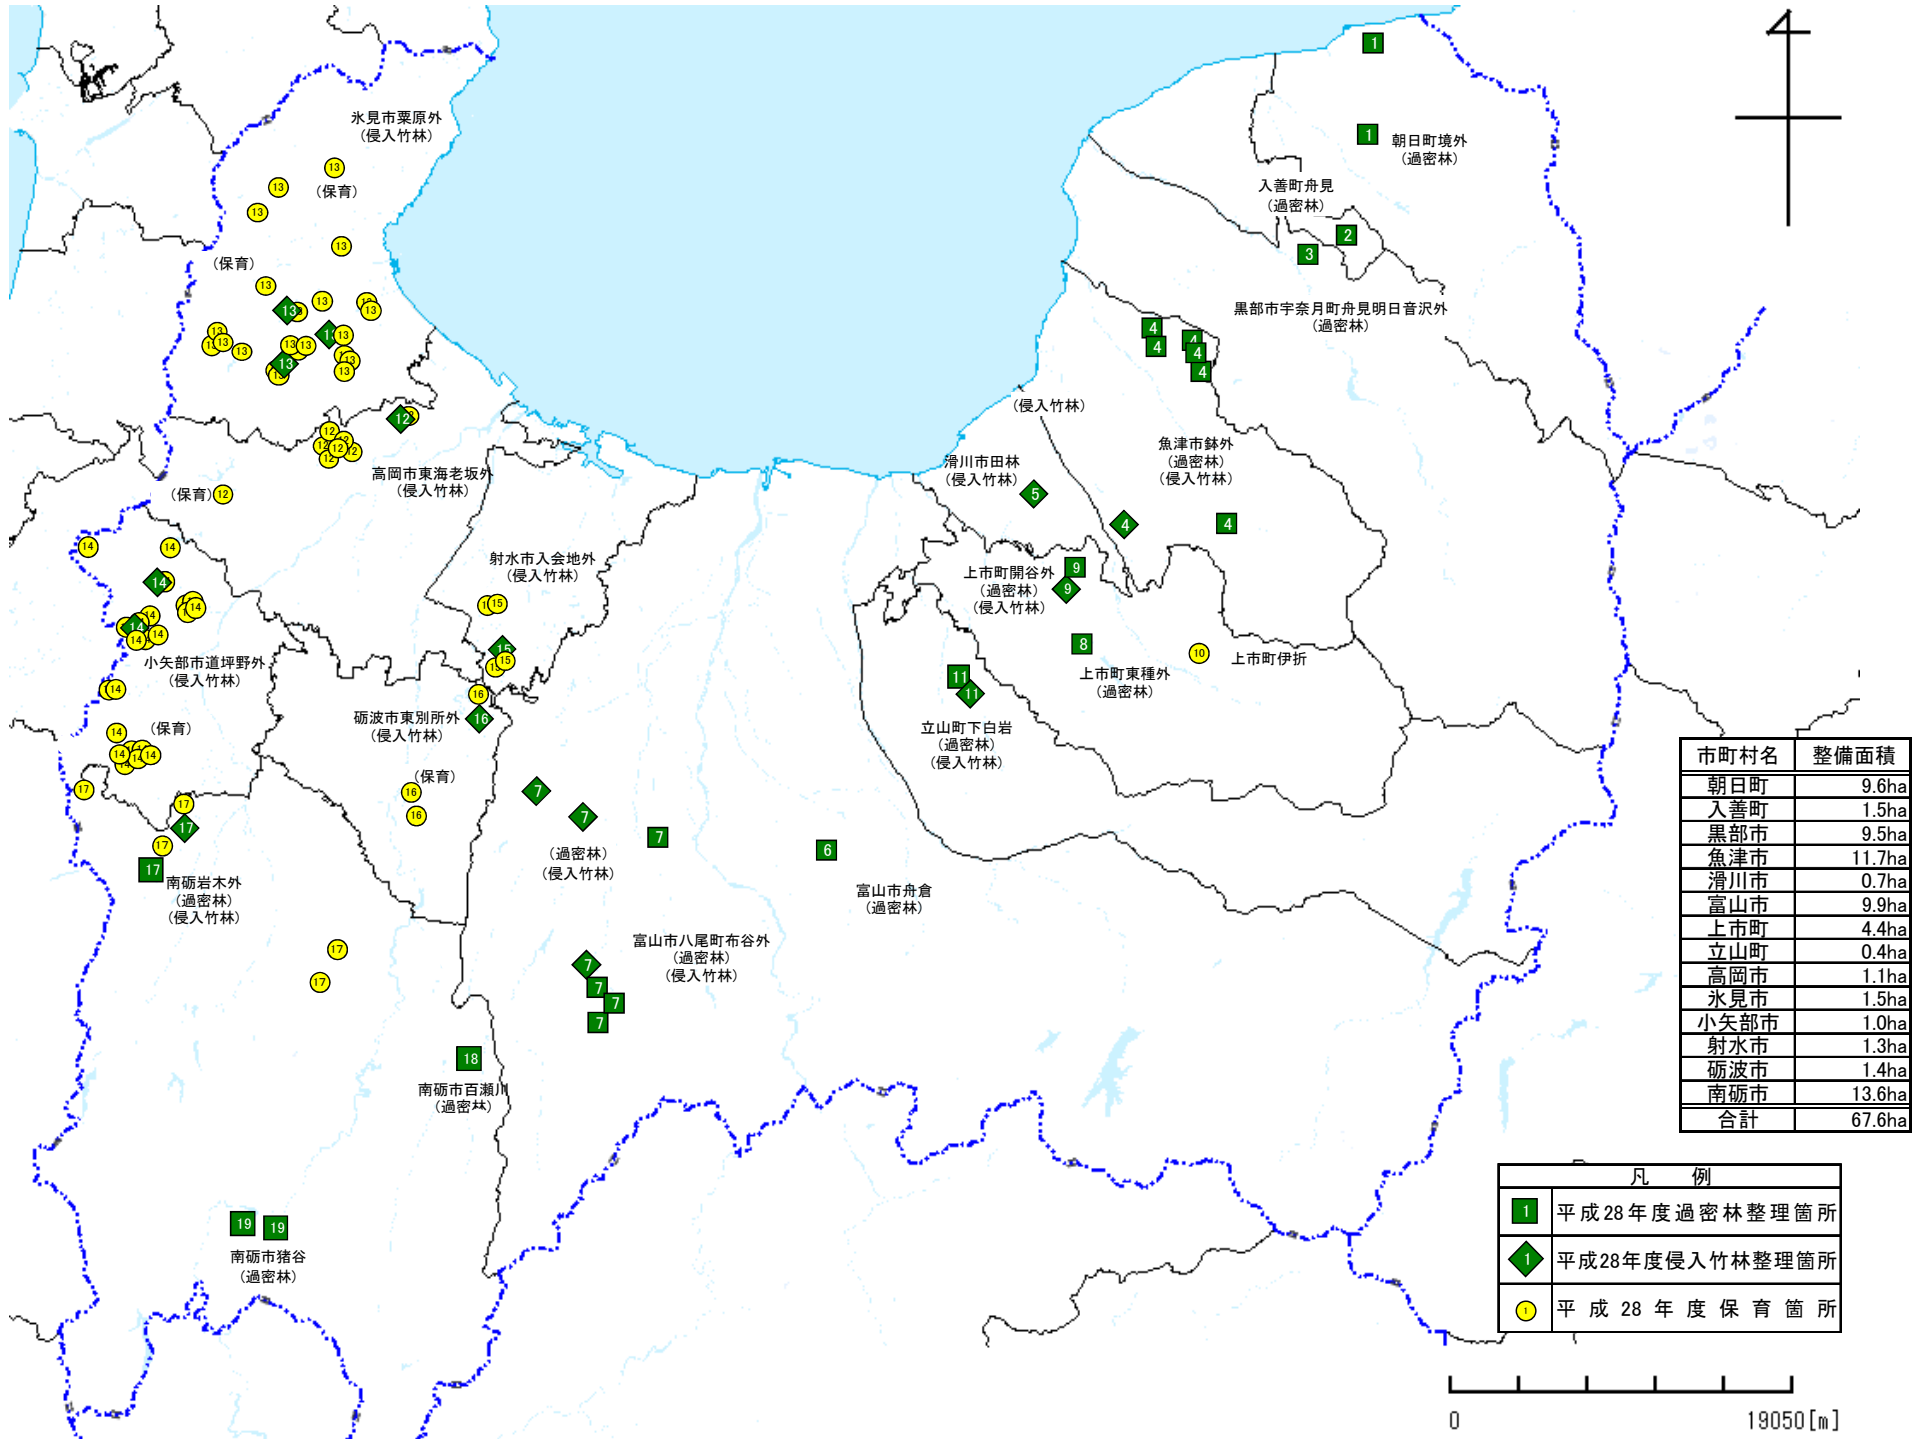

平成28年度 みどりの森再生事業 実施計画位置図

市町村名	整備面積
朝日町	9.6ha
入善町	1.5ha
黒部市	9.5ha
魚津市	11.7ha
滑川市	0.7ha
富山市	9.9ha
上市町	4.4ha
立山町	0.4ha
高岡市	1.1ha
水見市	1.5ha
小矢部市	1.0ha
射水市	1.3ha
砺波市	1.4ha
南砺市	13.6ha
合計	67.6ha

凡 例	
■	平成28年度過密林整理箇所
◆	平成28年度侵入竹林整理箇所
●	平成28年度保育箇所