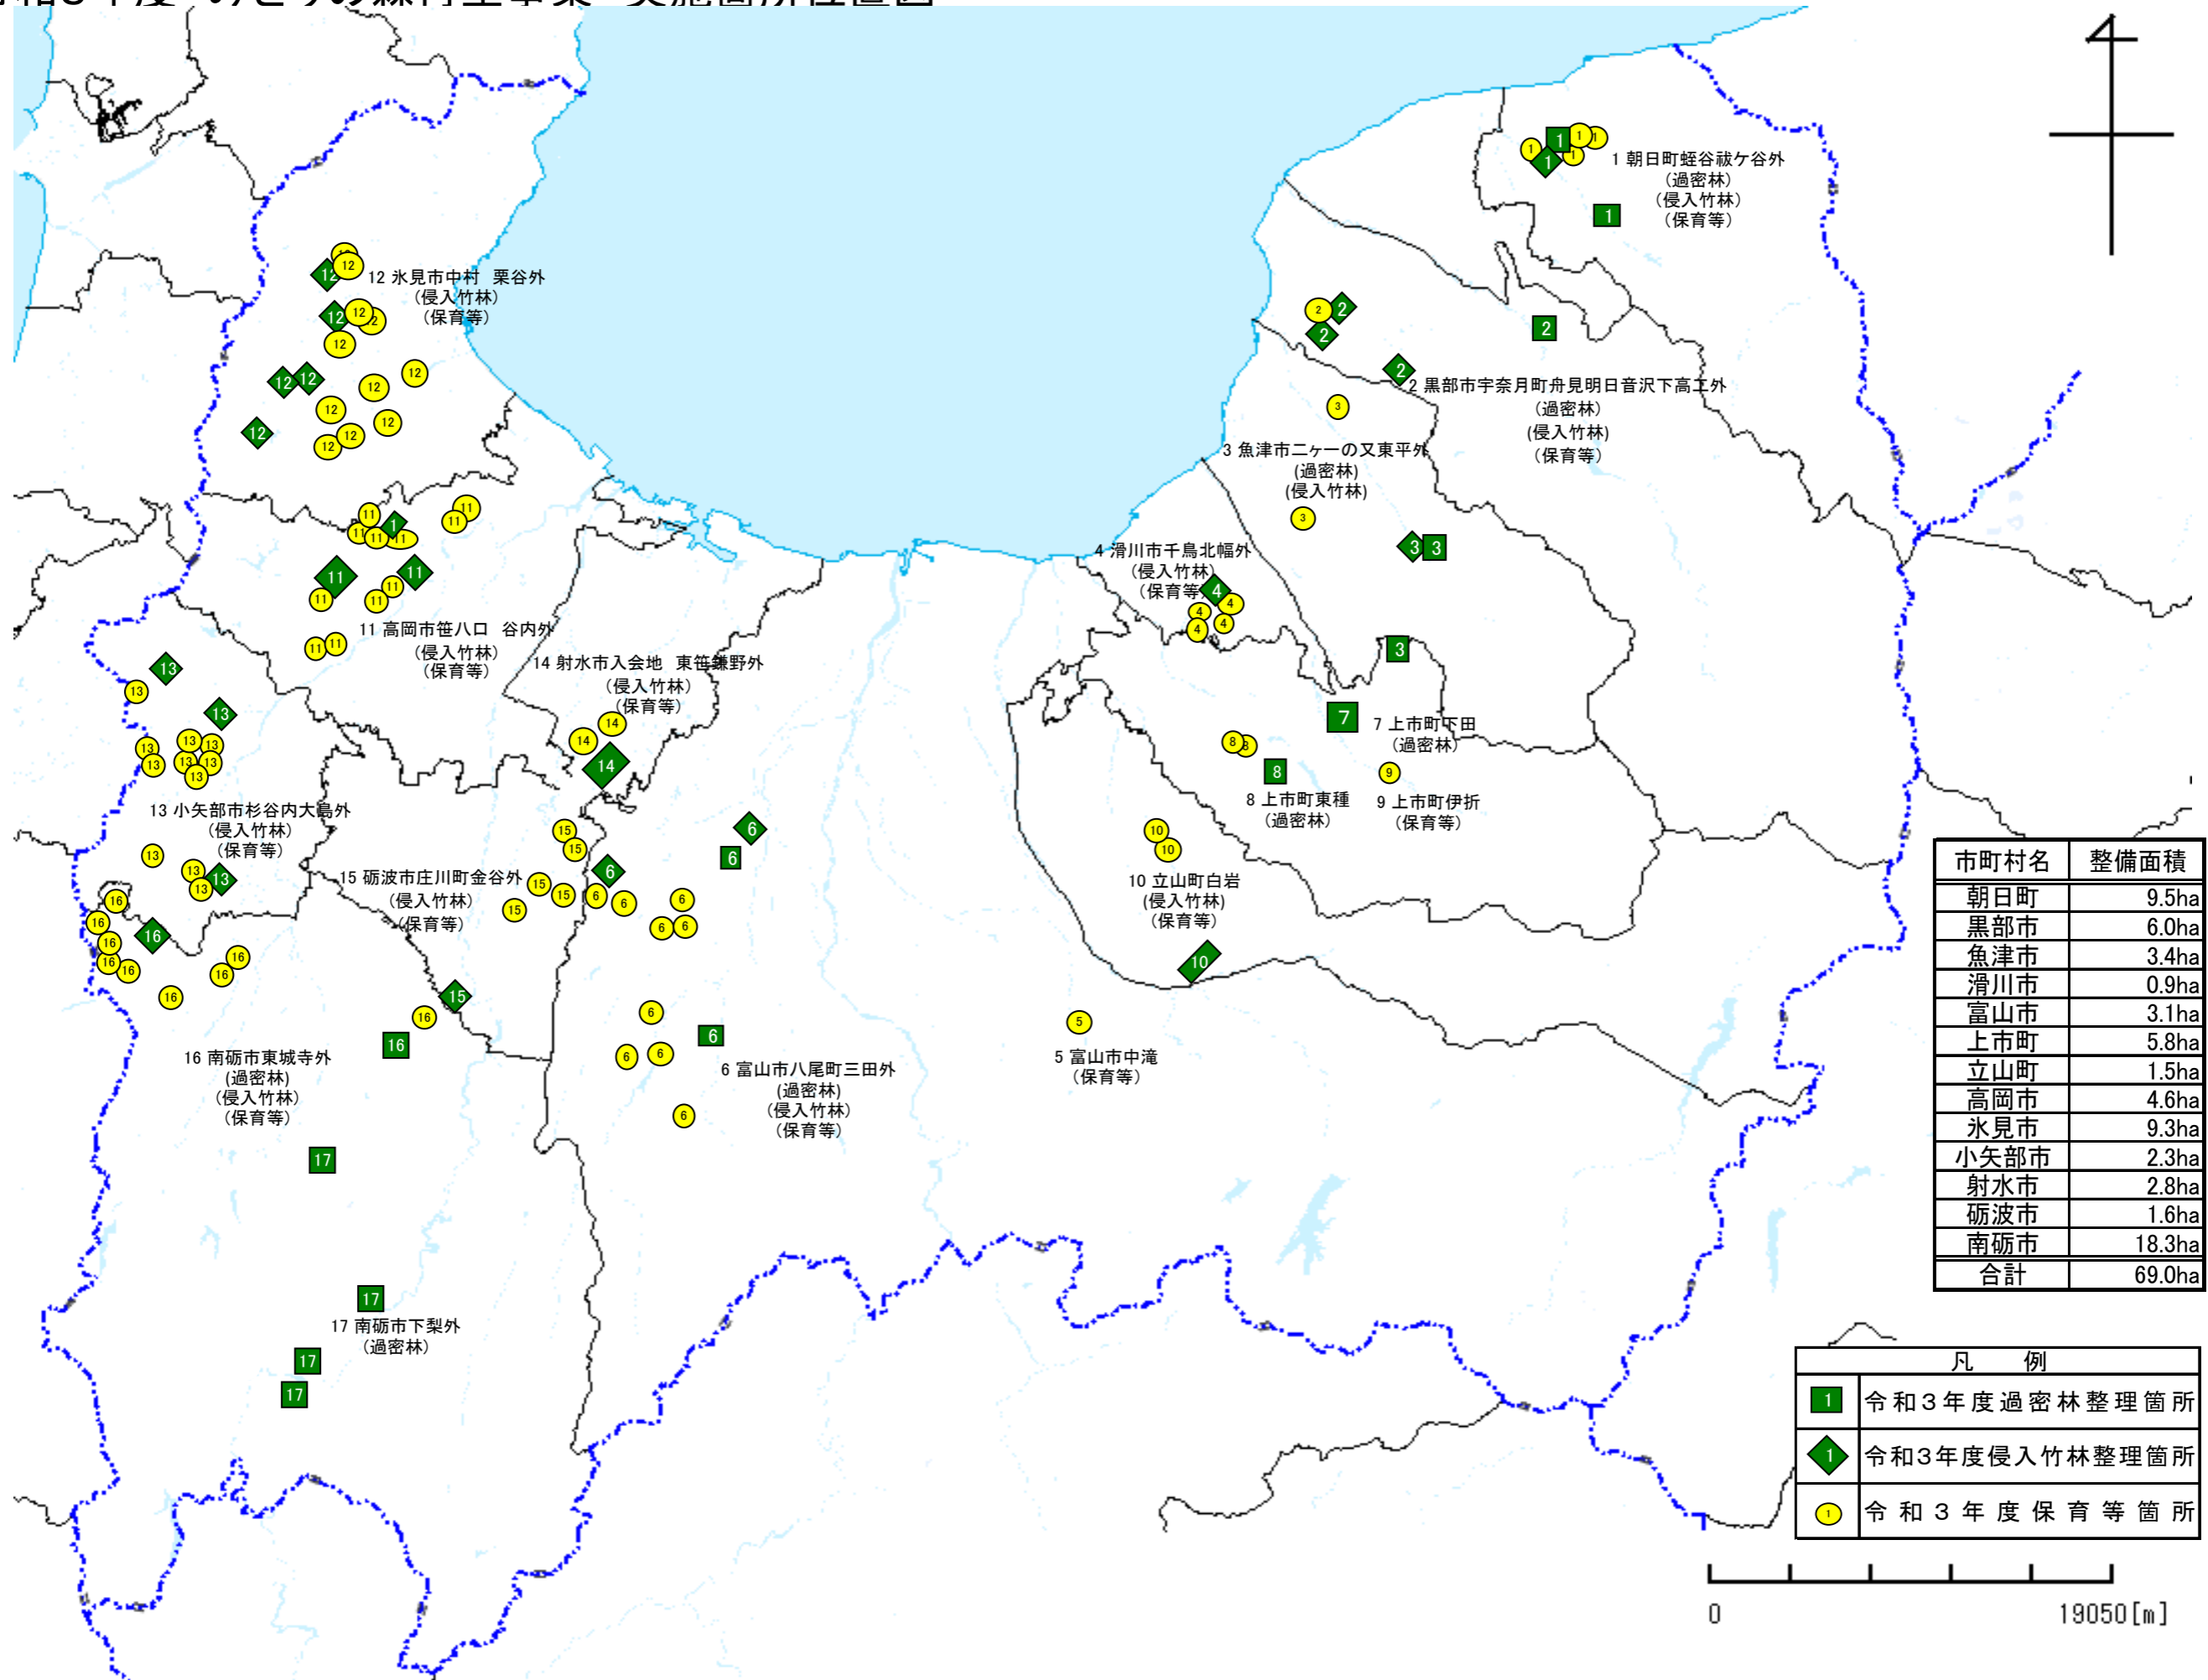

# 令和3年度 みどりの森再生事業 実施箇所位置図

市町村名	整備面積
朝日町	9.5ha
黒部市	6.0ha
魚津市	3.4ha
滑川市	0.9ha
富山市	3.1ha
上市町	5.8ha
立山町	1.5ha
高岡市	4.6ha
水見市	9.3ha
小矢部市	2.3ha
射水市	2.8ha
砺波市	1.6ha
南砺市	18.3ha
合計	69.0ha

凡 例	
■	令和3年度過密林整理箇所
◆	令和3年度侵入竹林整理箇所
●	令和3年度保育等箇所