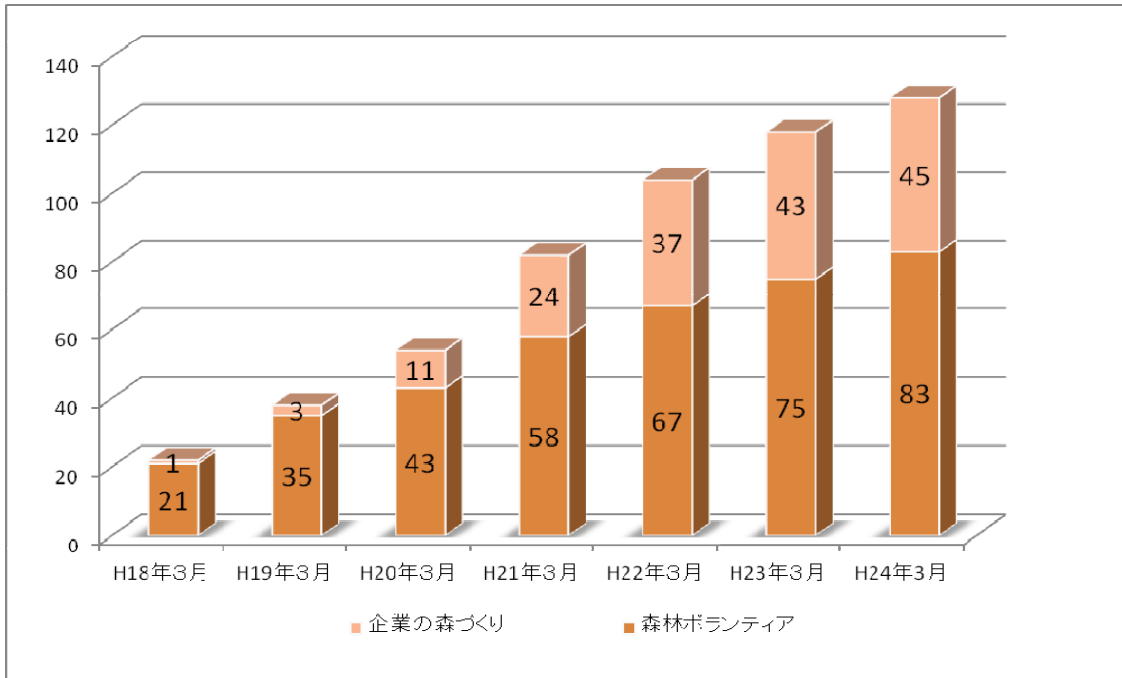

平成23年度 県民参加による森づくり参加延べ人数

類別	活動回数	延べ参加人数	H22実績	H21実績
サポートセンター登録団体・個人				
森林整備型	191回	1,542人	1,546人	1,185人
体験参加型	918回	6,428人	5,971人	5,698人
小計	1,109回	7,970人	7,517人	6,883人
企業の森づくり	109回	1,906人	1,897人	2,903人
サポートセンター主催活動	3回	521人	517人	523人
計	1,221回	10,397人	9,931人	10,309人
里山再生整備事業（地域外の参加者数）		378人	331人	690人
総計		10,775人	10,262人	10,999人

（参考） サポートセンター登録団体数、登録企業数の推移