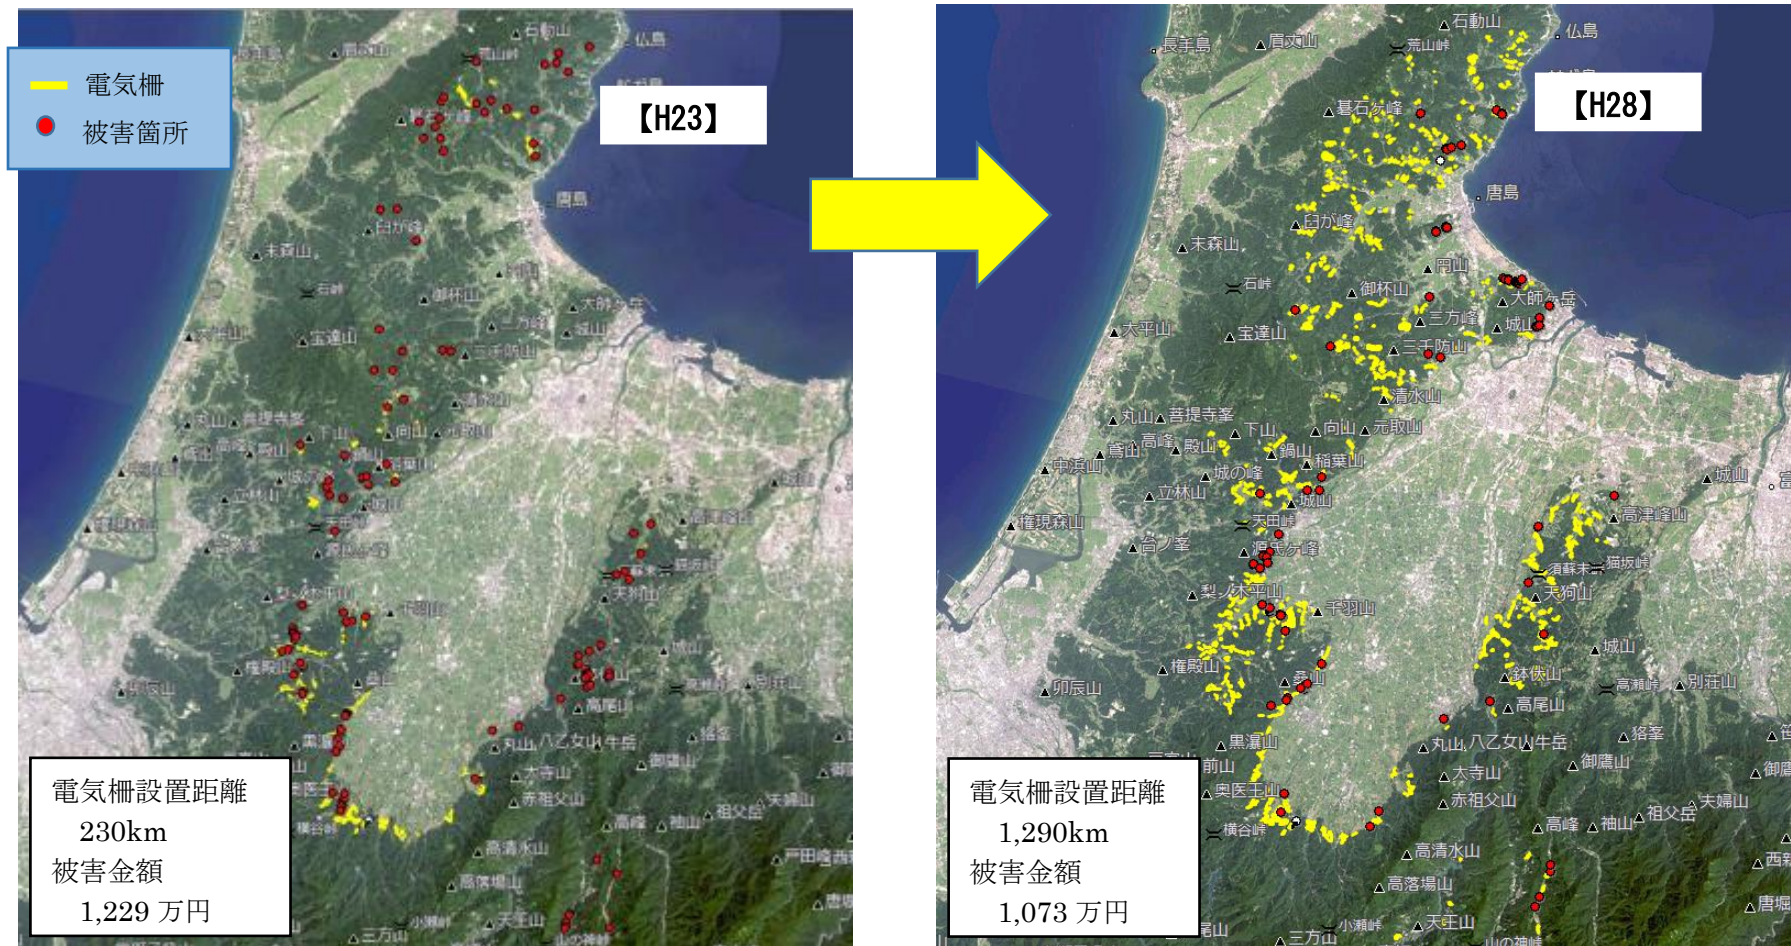

高岡・砺波農林振興センター管内の電気柵設置場所とイノシシの被害箇所

※ 氷見市・砺波市で電気柵の取り組みが拡大、県境谷筋から二上山近辺へ被害が移行。南砺市では電気柵の未整備地区で被害発生傾向