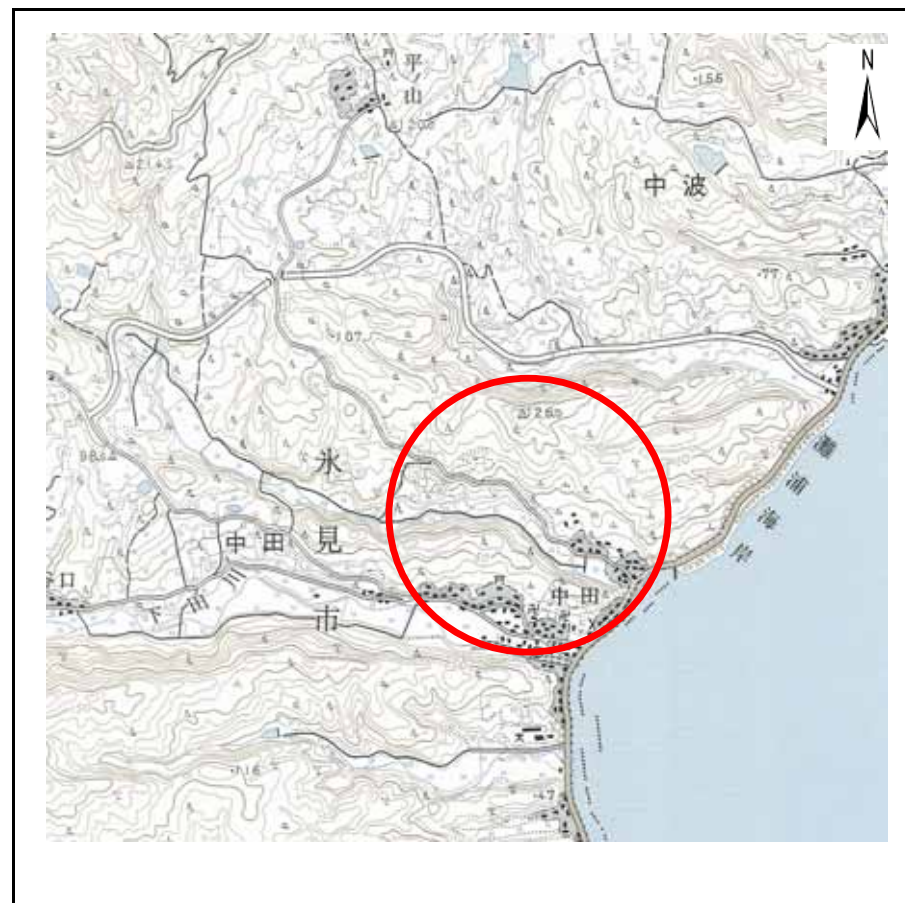

土砂災害警戒区域等の指定の公示に係る図書 (その1)

(1/200,000)

(1/25,000)

様式 - 1 (地)

土砂災害警戒区域・土砂災害特別警戒区域 位置図

自然現象の種類	地滑り
箇所番号	1168
箇所名	中田
地滑り区域名	1168A ~ F
所在地	富山県氷見市中田

土砂災害警戒区域等の指定の公示に係る図書(その2)

様式-2(地) 土砂災害警戒区域・土砂災害特別警戒区域 区域図	土砂災害防止法施行命令第二		 縮尺 1:2,500	自然現象の種類	地滑り	箇所番号	1168	箇所名	中田	
	条の基準に該当する区域			告示番号		地滑り区域名	1168A~F			
	土砂災害防止法施行命令第三			告示年月日		所在地	富山県氷見市中田			
	条の基準に該当する区域									