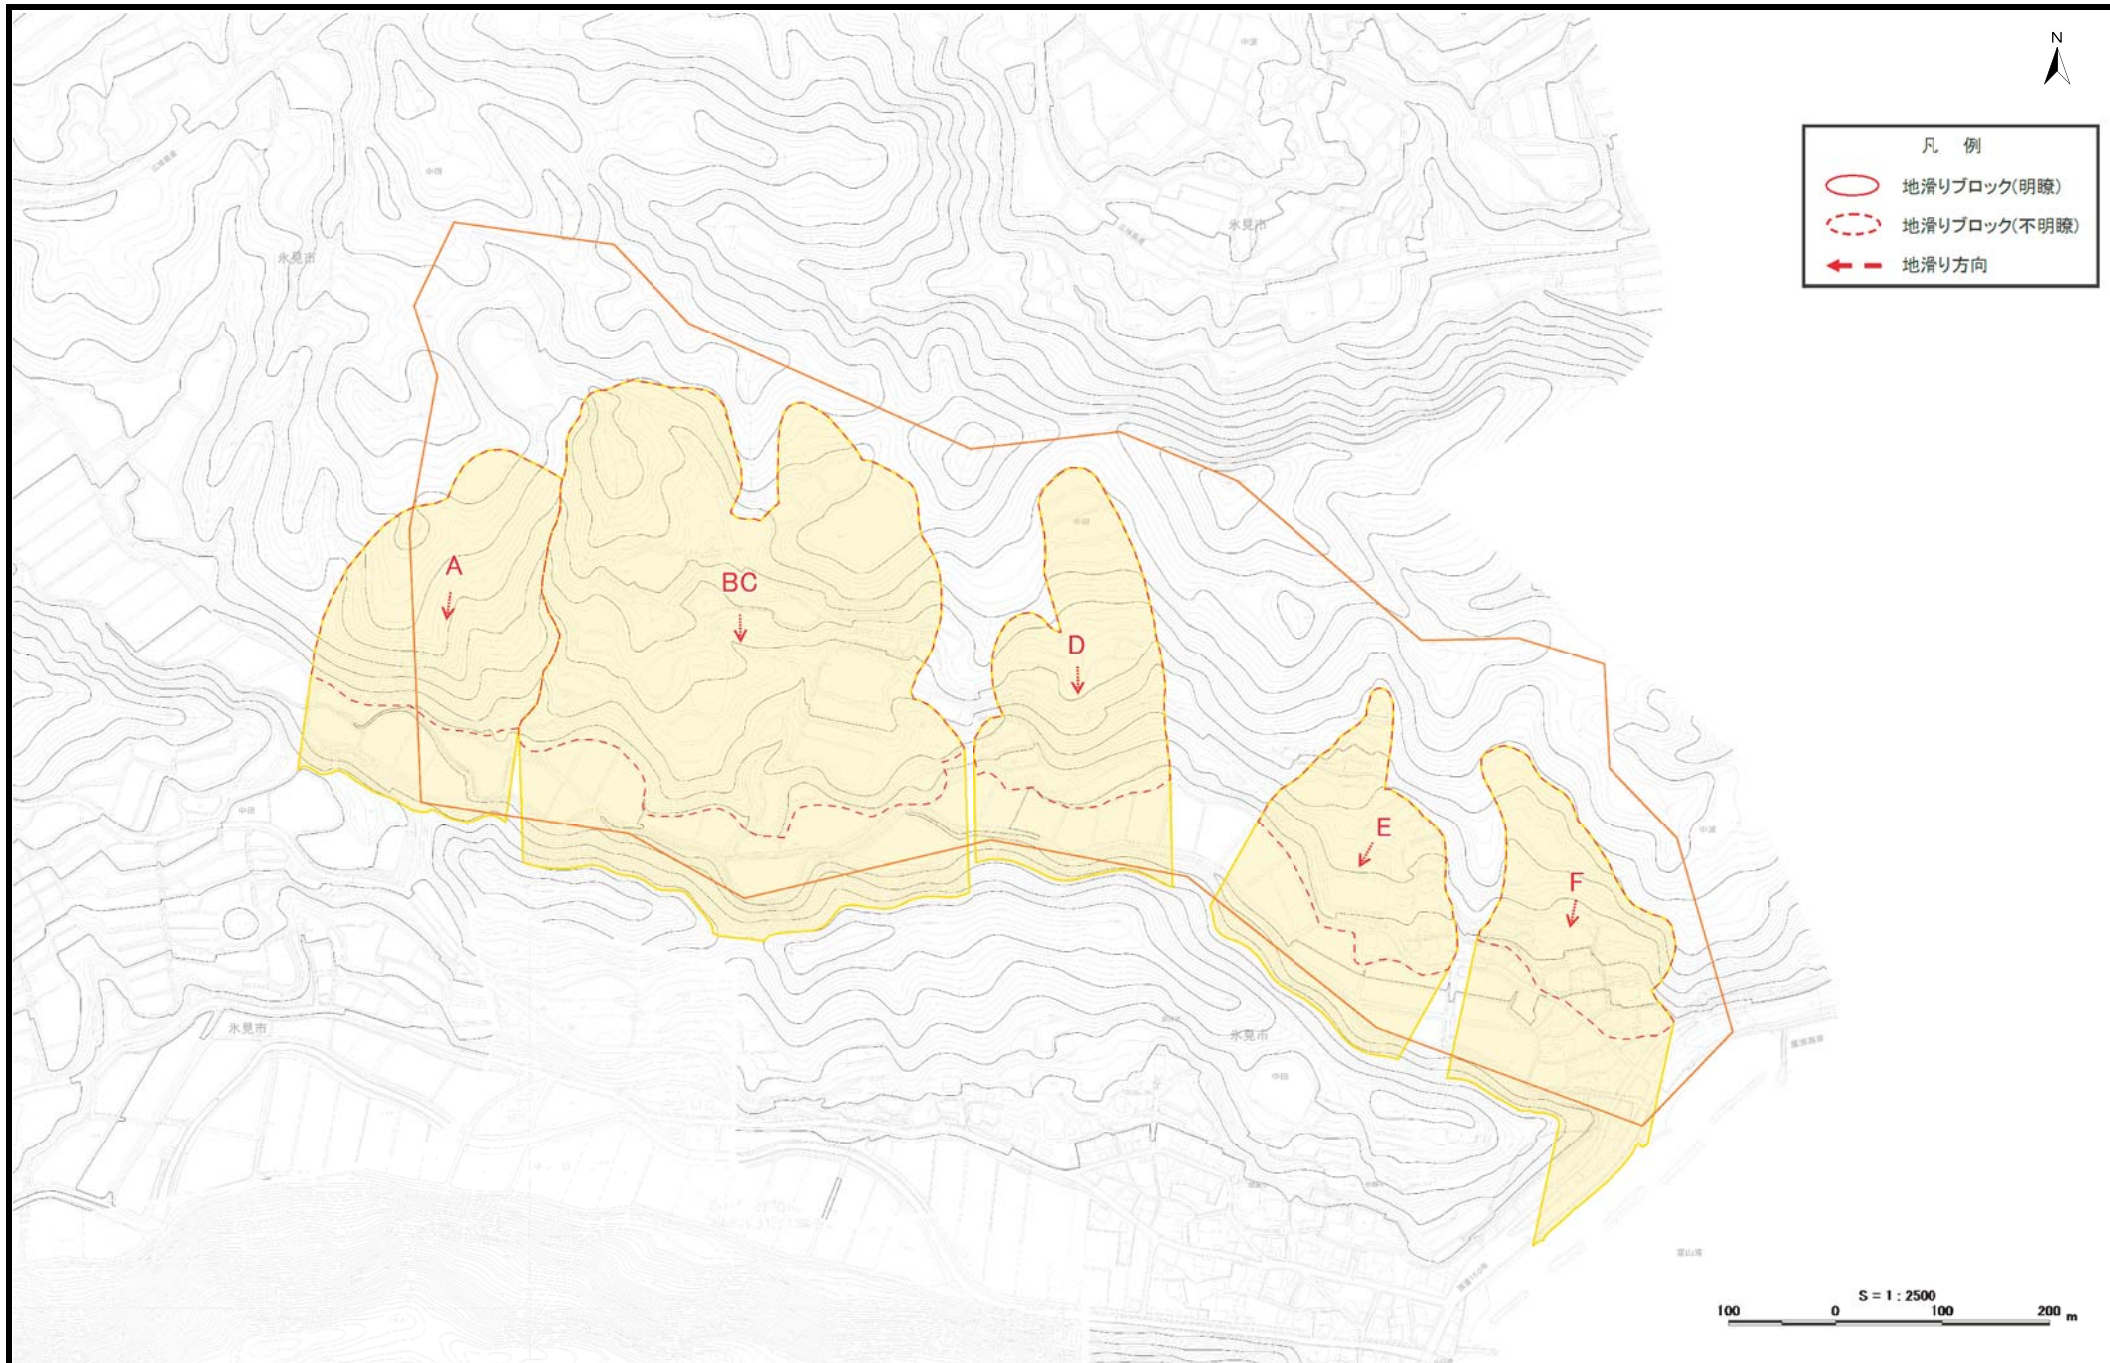

土砂災害警戒区域等の指定の公示に係る図書 (その1)

(1/200,000)

(1/25,000)

様式 - 1 (地)

土砂災害警戒区域・土砂災害特別警戒区域 位置図

自然現象の種類	地滑り
箇所番号	1168
箇所名	中田
地滑り区域名	1168A ~ F
所在地	富山県氷見市中田

土砂災害警戒区域等の指定の公示に係る図書(その2)

様式-2(地) 土砂災害警戒区域・土砂災害特別警戒区域 区域図	土砂災害防止法施行命令第二		 縮尺 1:2,500	自然現象の種類	地滑り	箇所番号	1168	箇所名	中田	
	条の基準に該当する区域			告示番号		地滑り区域名	1168A~F			
	土砂災害防止法施行命令第三			告示年月日		所在地	富山県氷見市中田			
	条の基準に該当する区域									