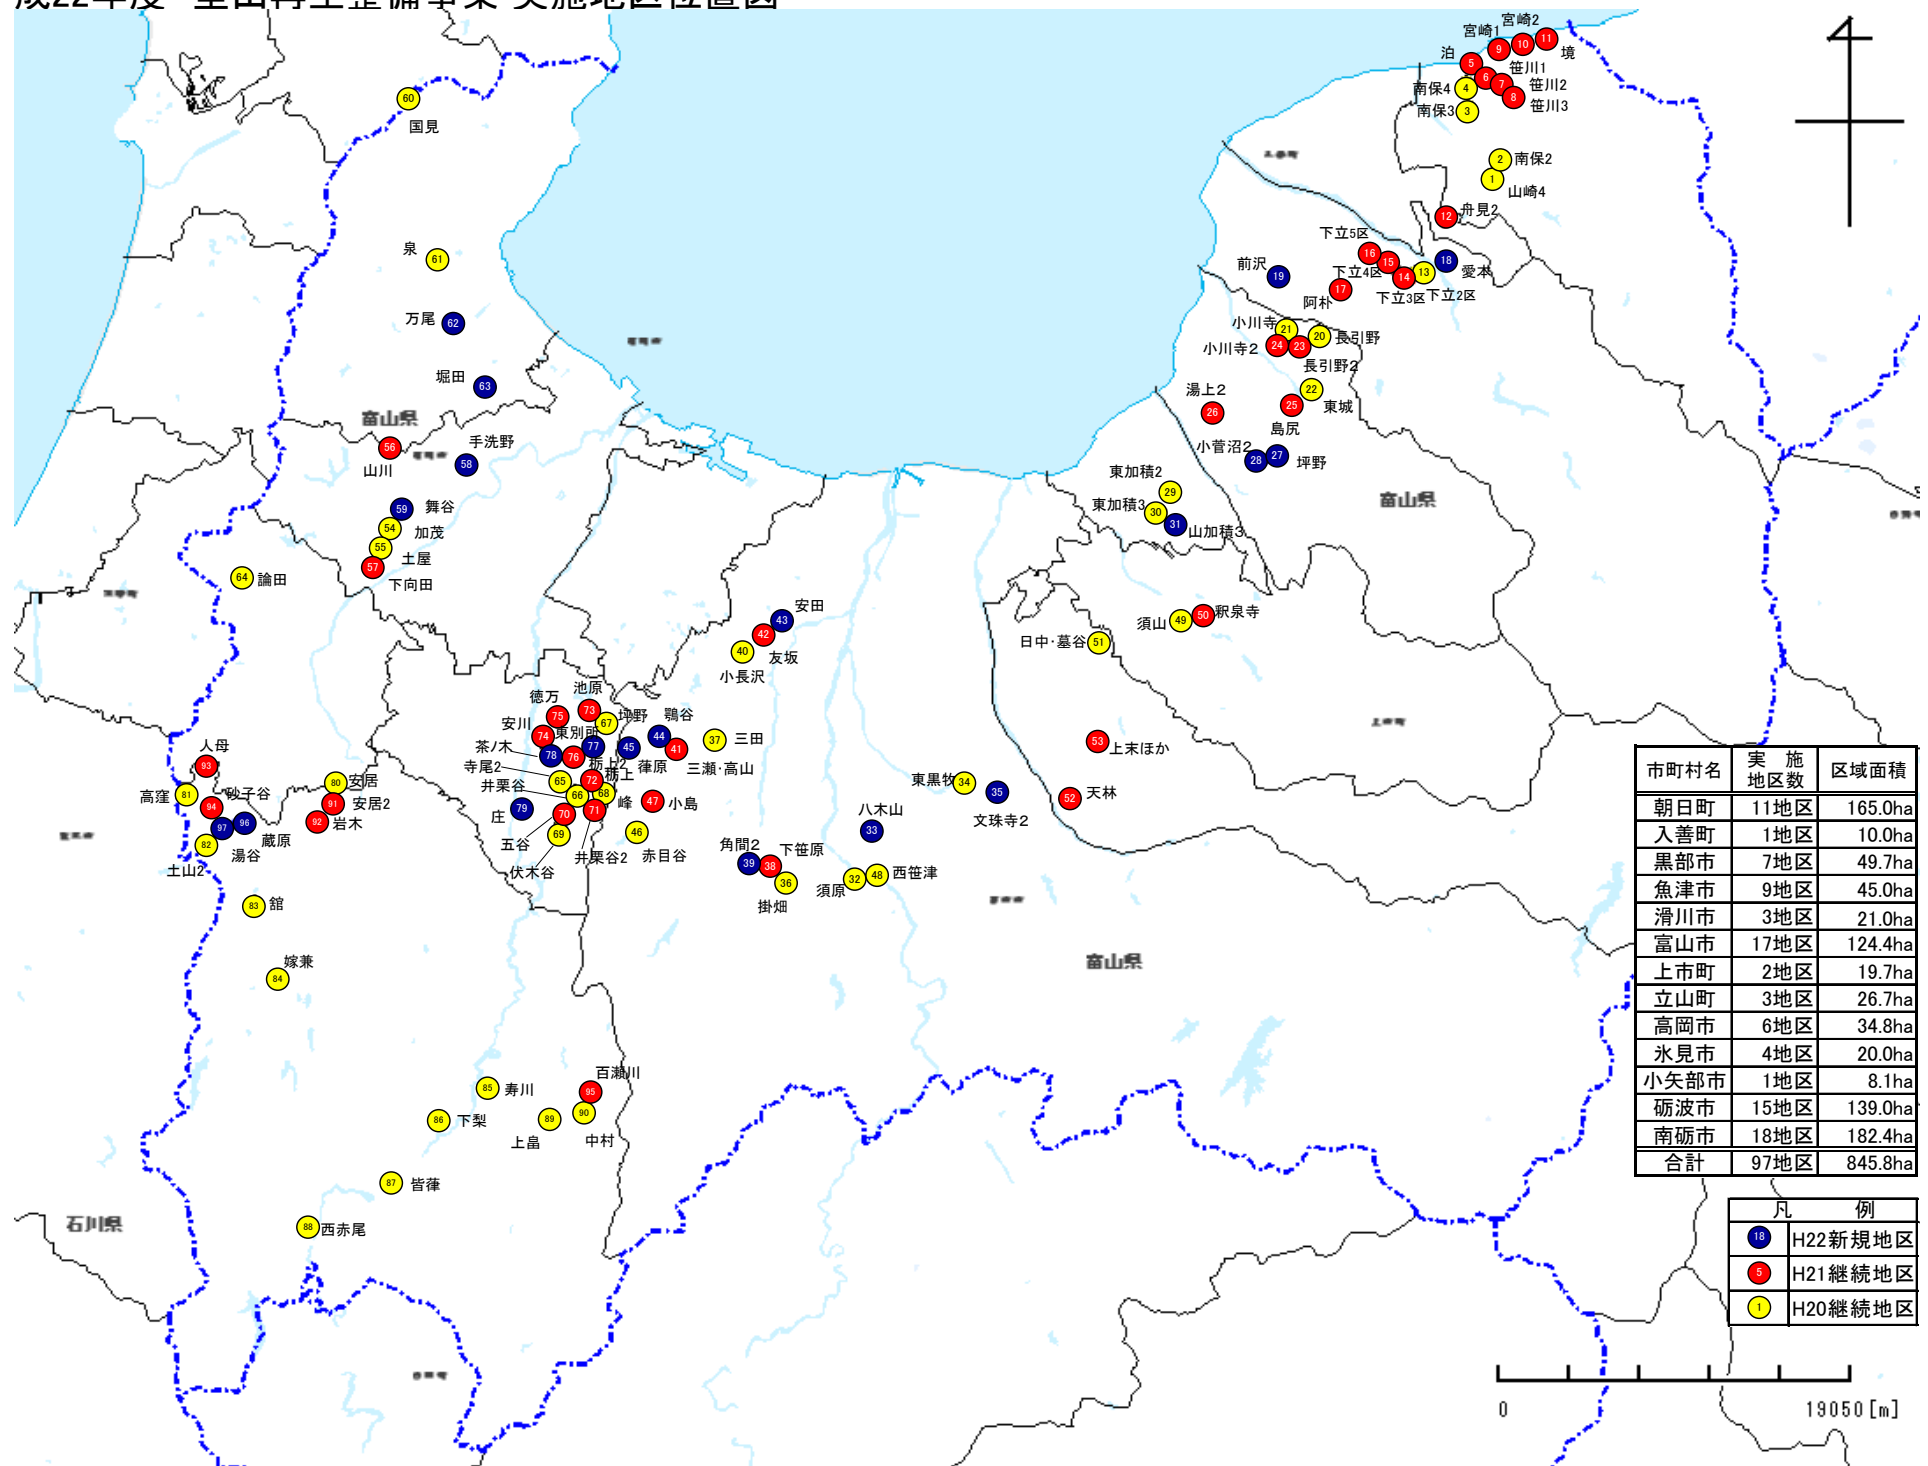

平成22年度 里山再生整備事業 実施地区位置図

市町村名	実施地区数	区域面積
朝日町	11地区	165.0ha
入善町	1地区	10.0ha
黒部市	7地区	49.7ha
魚津市	9地区	45.0ha
滑川市	3地区	21.0ha
富山市	17地区	124.4ha
上市町	2地区	19.7ha
立山町	3地区	26.7ha
高岡市	6地区	34.8ha
氷見市	4地区	20.0ha
小矢部市	1地区	8.1ha
砺波市	15地区	139.0ha
南砺市	18地区	182.4ha
合計	97地区	845.8ha

凡 例	
●	H22新規地区
●	H21継続地区
●	H20継続地区