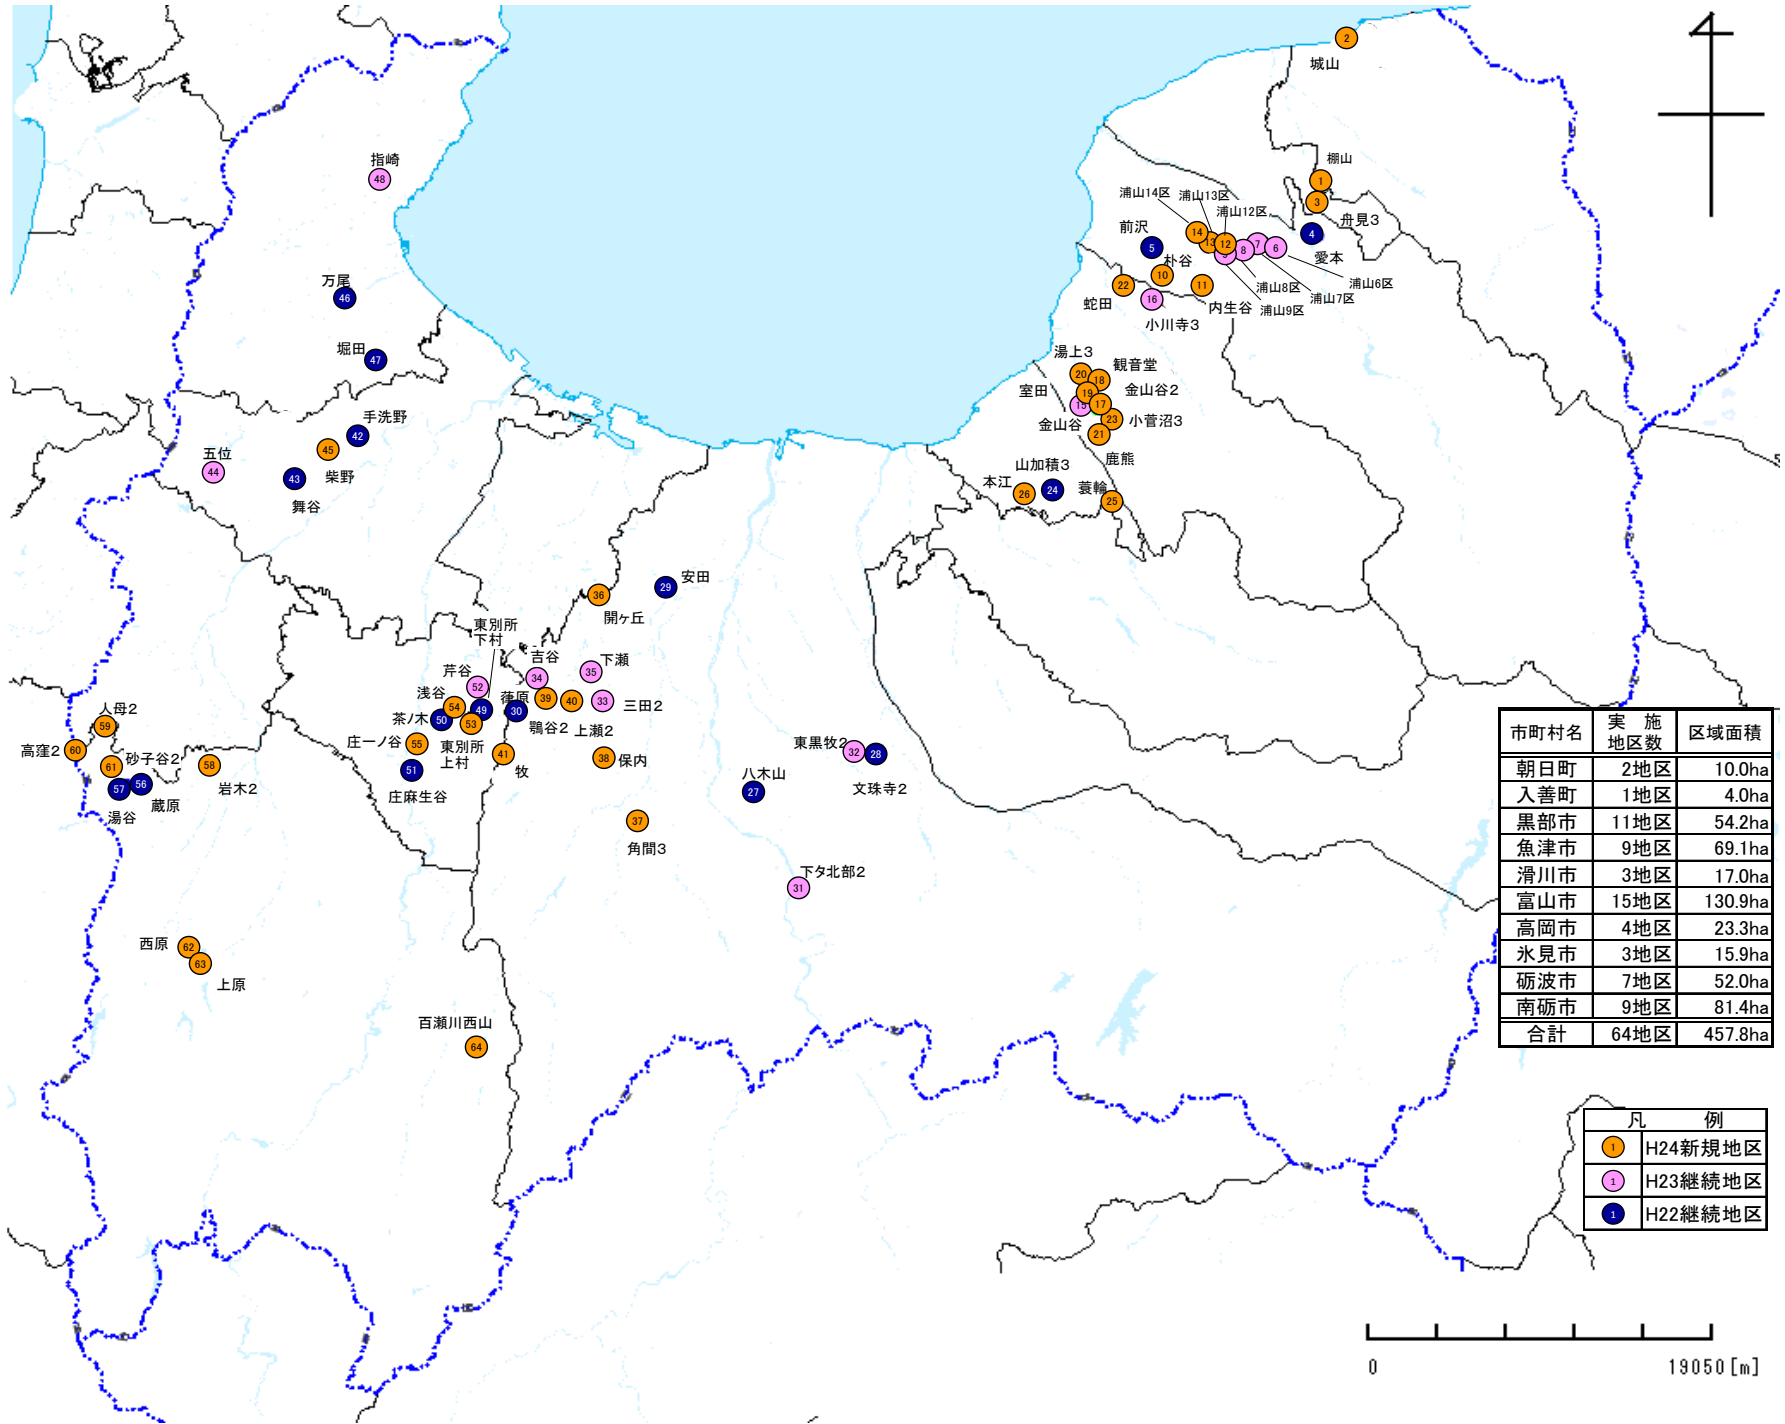

平成24年度 里山再生整備事業 実施地区位置図

0 19050 [m]