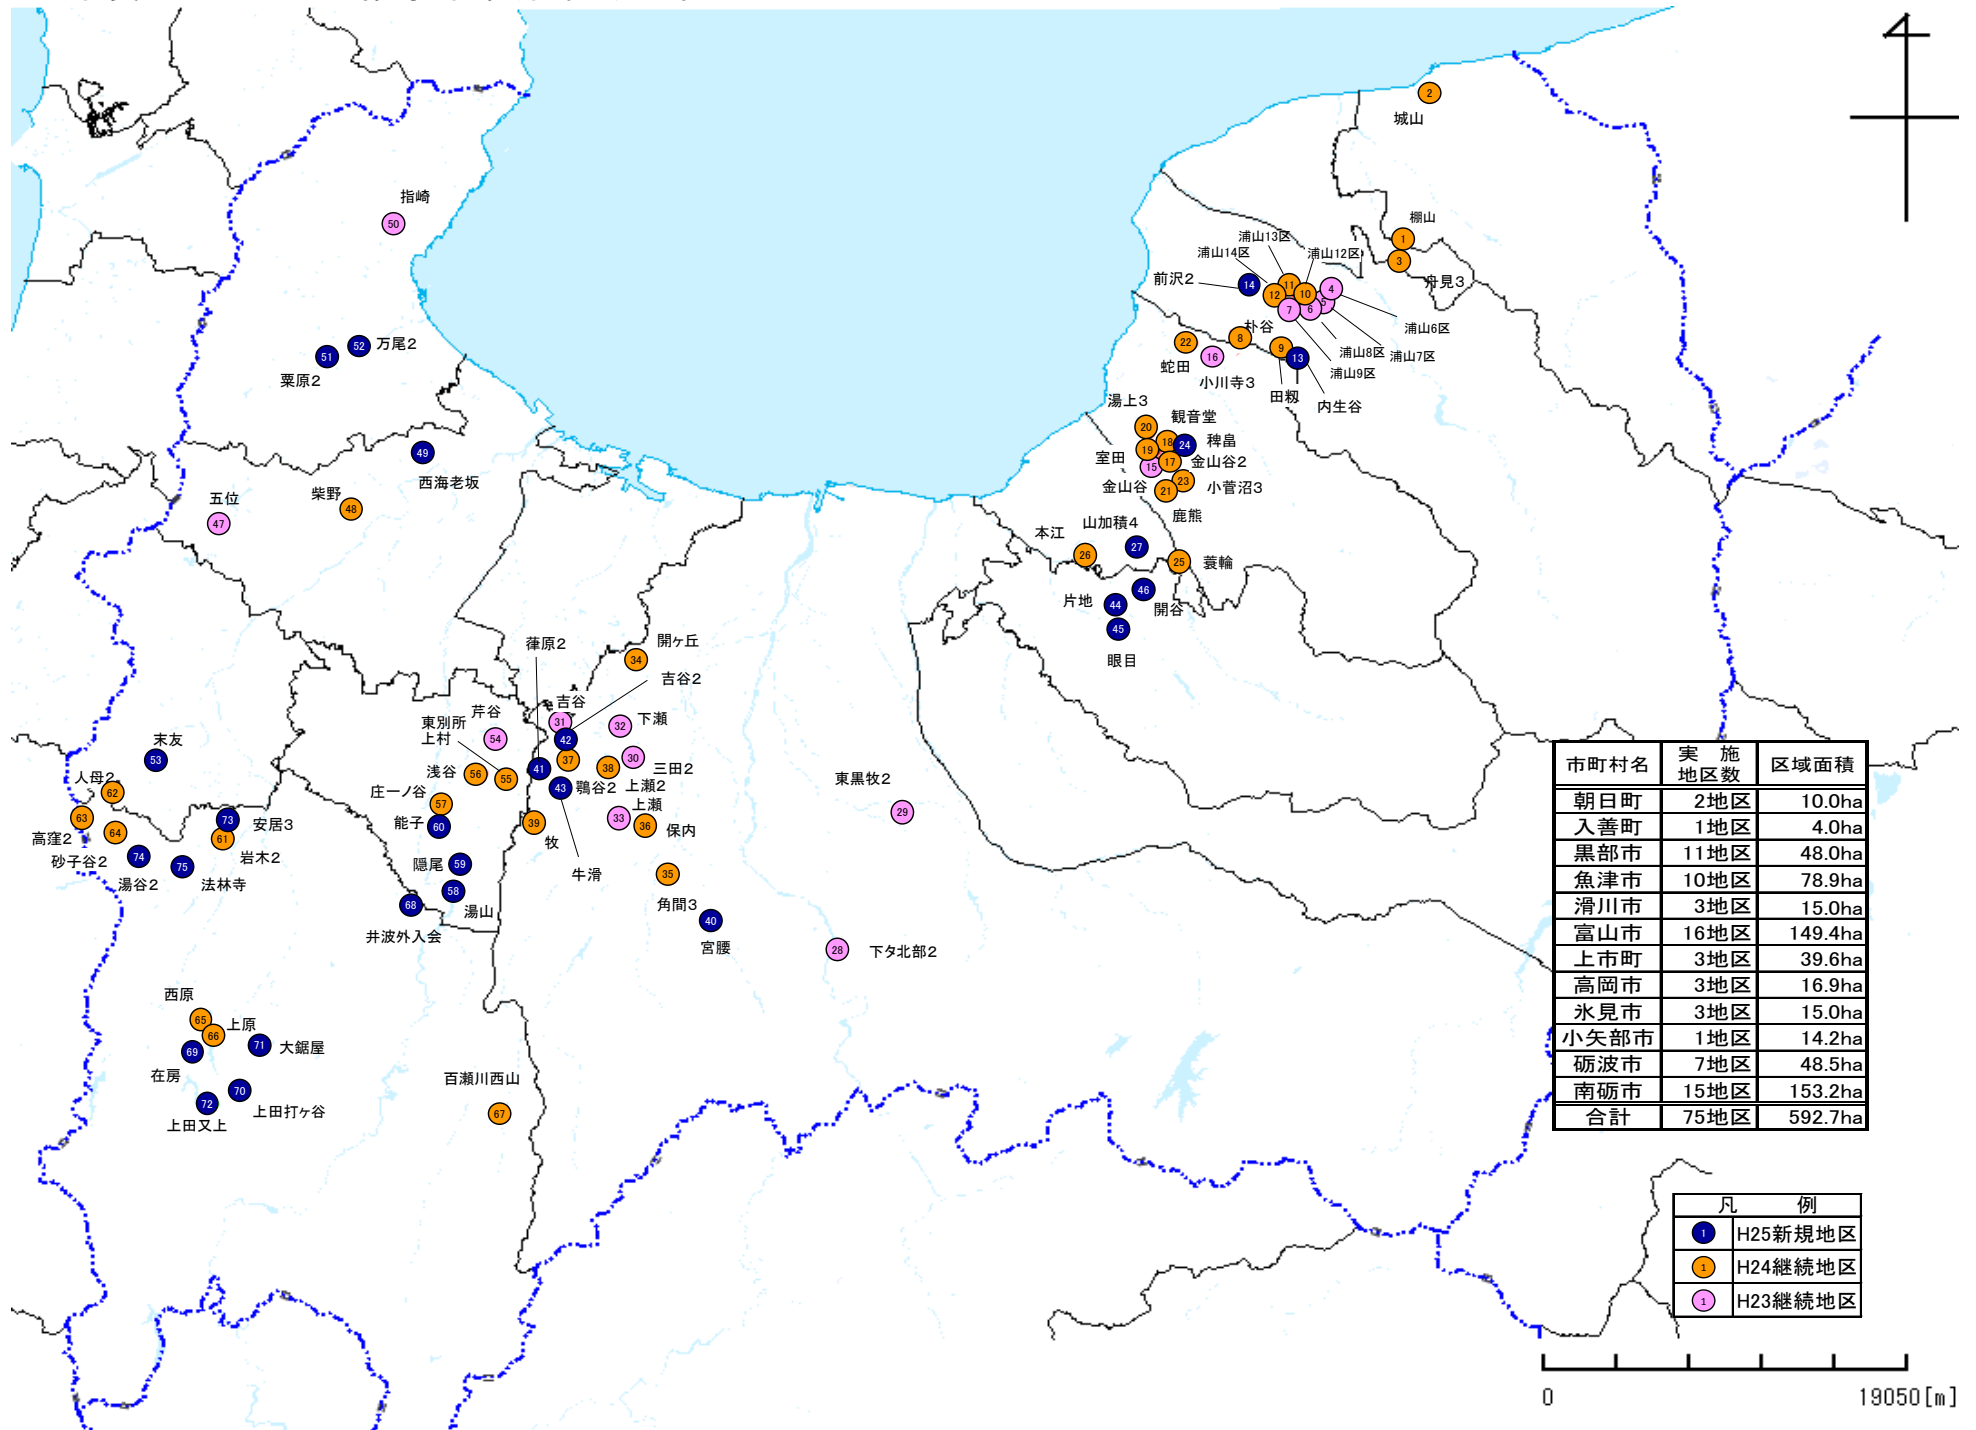

# 平成25年度 里山再生整備事業 実施箇所位置図

市町村名	実施地区数	区域面積
朝日町	2地区	10.0ha
入善町	1地区	4.0ha
黒部市	11地区	48.0ha
魚津市	10地区	78.9ha
滑川市	3地区	15.0ha
富山市	16地区	149.4ha
上市町	3地区	39.6ha
高岡市	3地区	16.9ha
氷見市	3地区	15.0ha
小矢部市	1地区	14.2ha
砺波市	7地区	48.5ha
南砺市	15地区	153.2ha
合計	75地区	592.7ha

凡 例	
● (Blue)	H25新規地区
● (Orange)	H24継続地区
● (Pink)	H23継続地区

0 19050 [m]