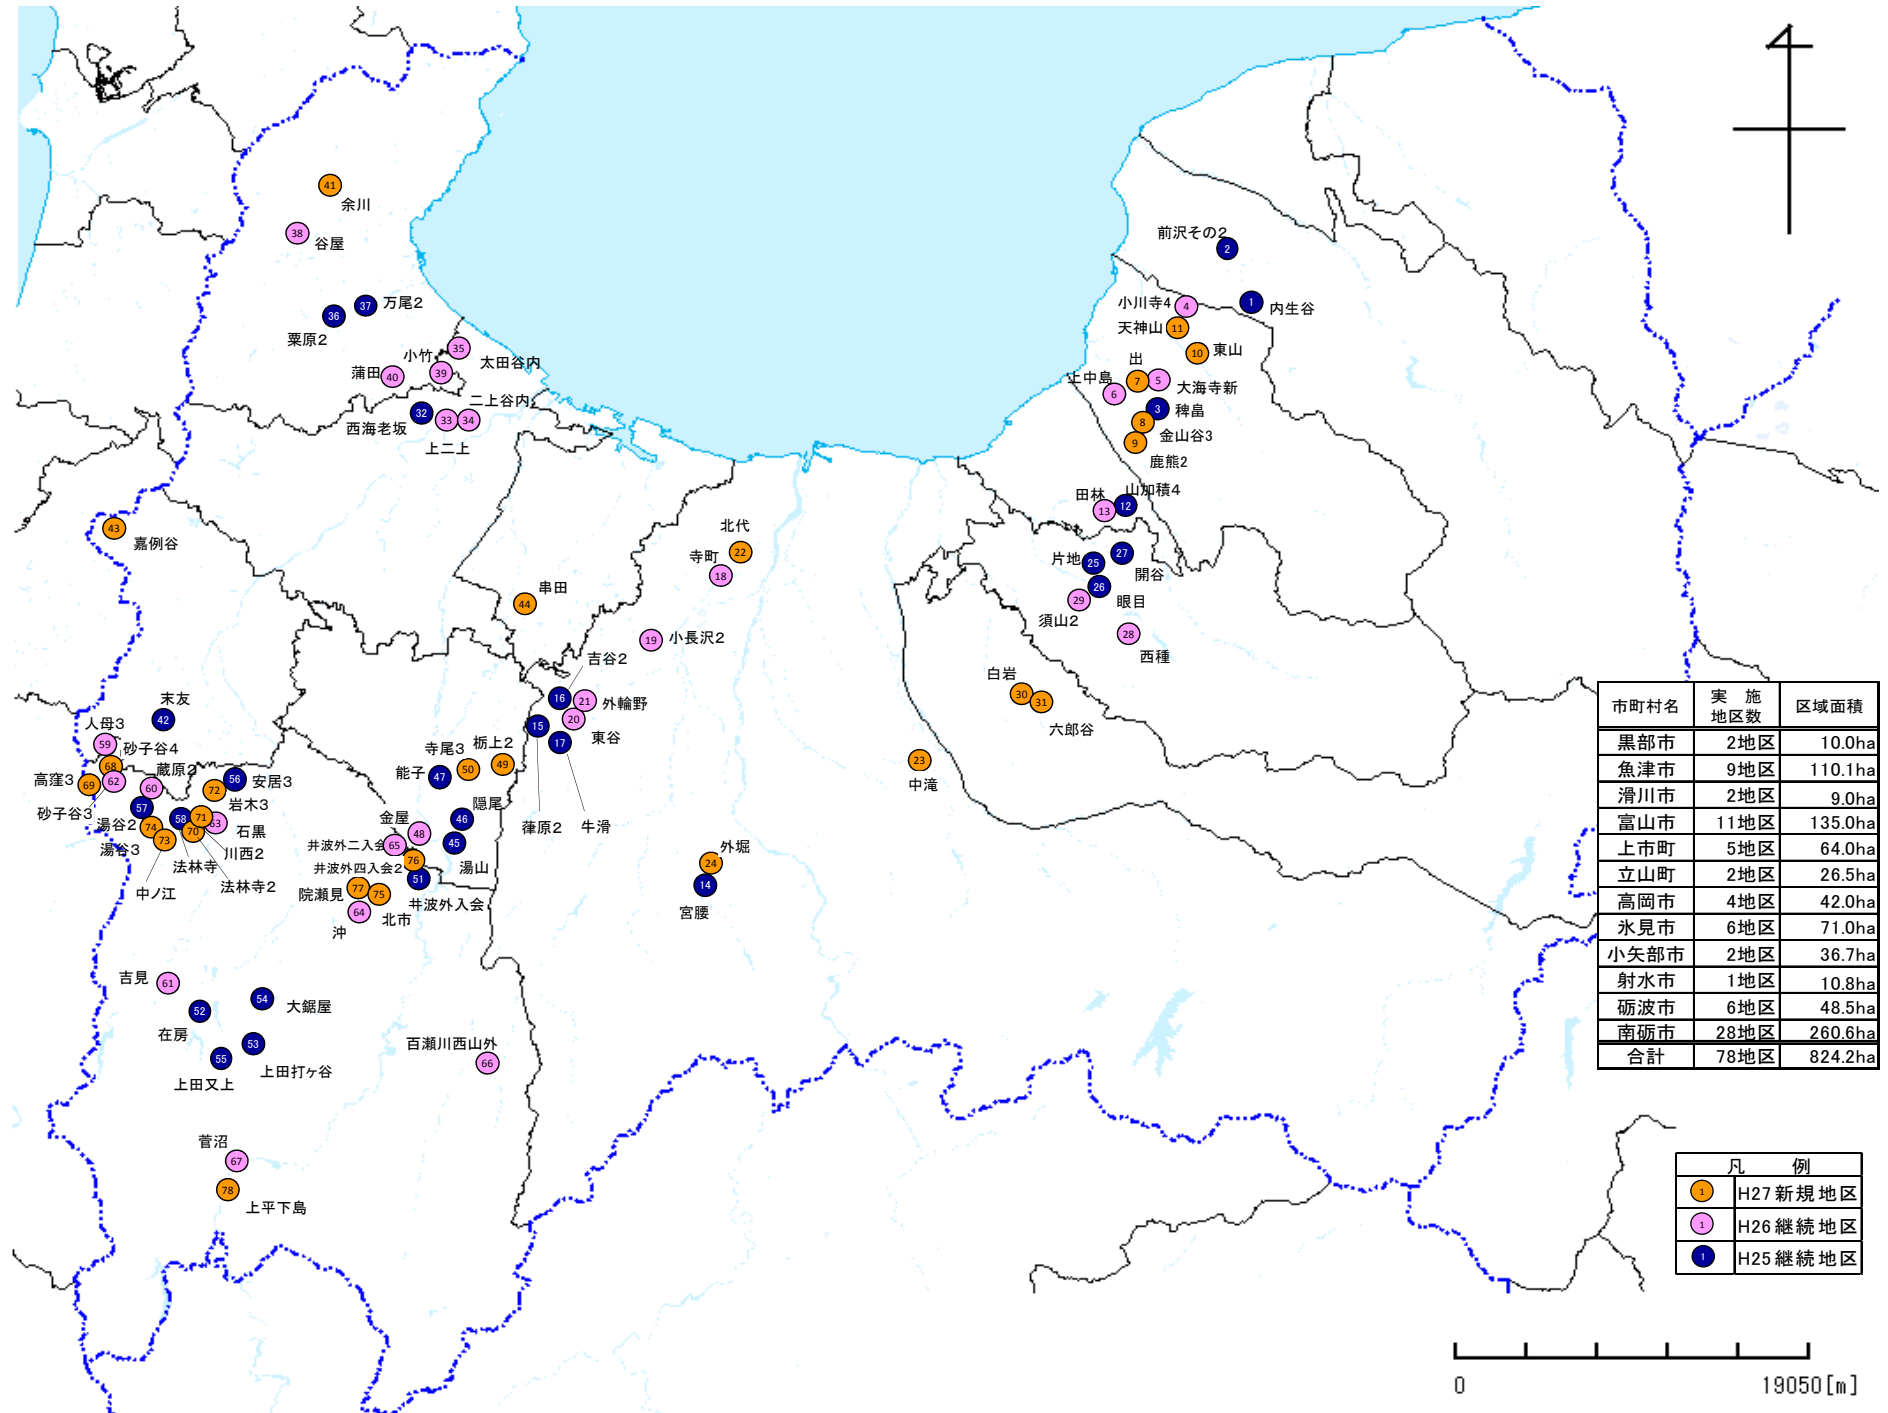

平成27年度 里山再生整備事業 実施箇所位置図

市町村名	実施地区数	区域面積
黒部市	2地区	10.0ha
魚津市	9地区	110.1ha
滑川市	2地区	9.0ha
富山市	11地区	135.0ha
上市町	5地区	64.0ha
立山町	2地区	26.5ha
高岡市	4地区	42.0ha
氷見市	6地区	71.0ha
小矢部市	2地区	36.7ha
射水市	1地区	10.8ha
砺波市	6地区	48.5ha
南砺市	28地区	260.6ha
合計	78地区	824.2ha

凡 例	
●	H27 新規地区
●	H26 継続地区
●	H25 継続地区