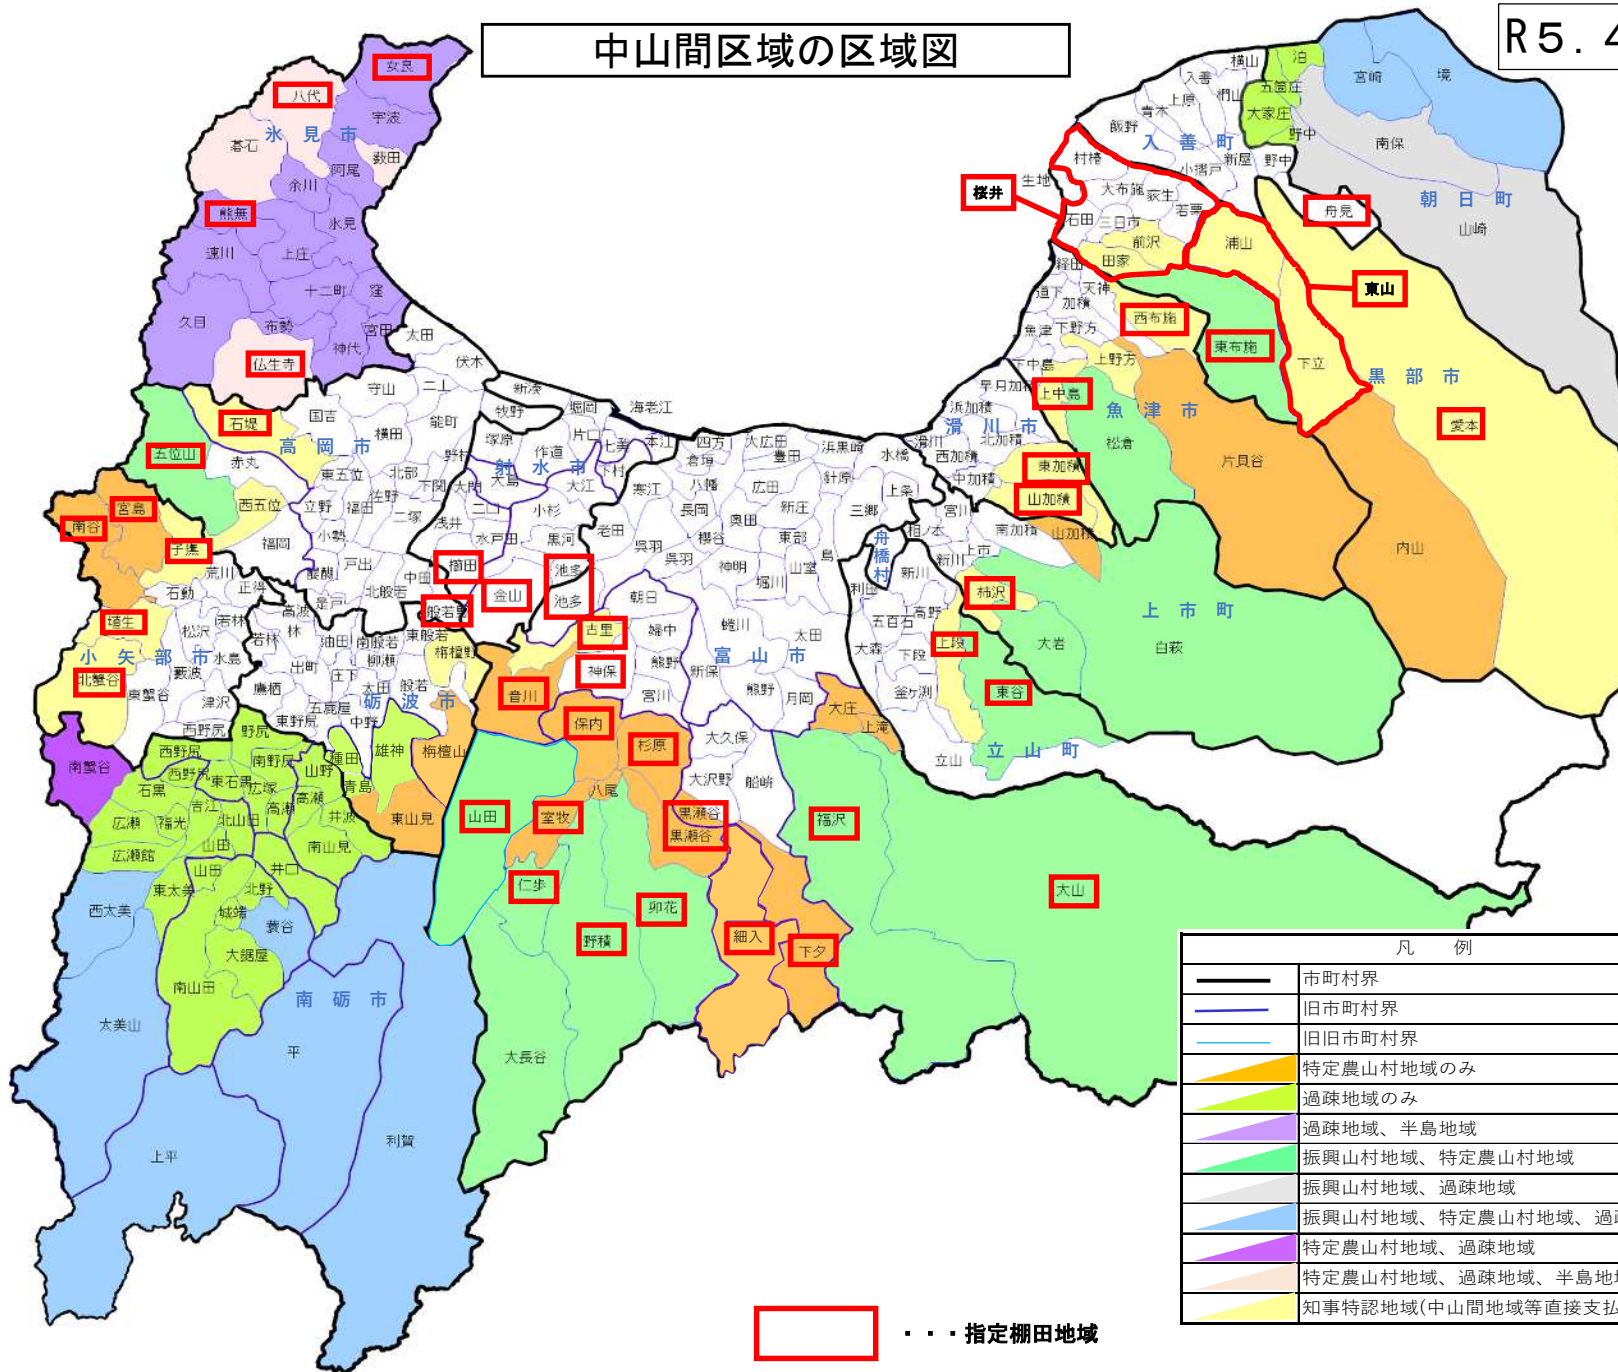

# 中山間区域の区域図

R5.4時点

凡 例	
	市町村界
	旧市町村界
	旧旧市町村界
	特定農山村地域のみ
	過疎地域のみ
	過疎地域、半島地域
	振興山村地域、特定農山村地域
	振興山村地域、過疎地域
	振興山村地域、特定農山村地域、過疎地域
	特定農山村地域、過疎地域
	特定農山村地域、過疎地域、半島地域
	知事特認地域(中山間地域等直接支払制度)

. . . 指定棚田地域