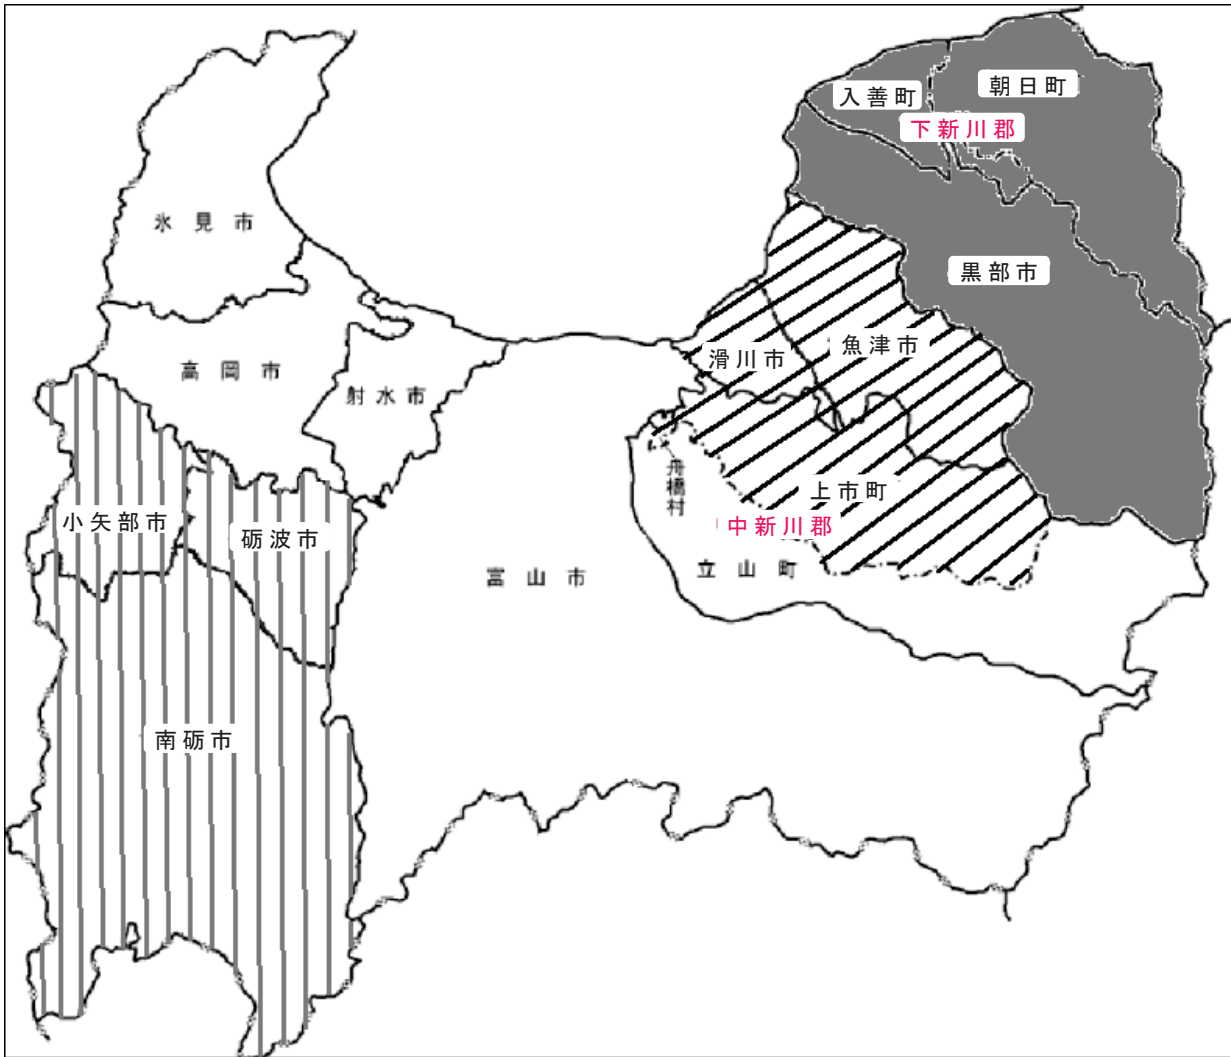

第1図 富山県消防の概況図

(令和2年4月1日現在)

- 単独常備市町 5市町
- ▨ 組合常備市町村 10市町村