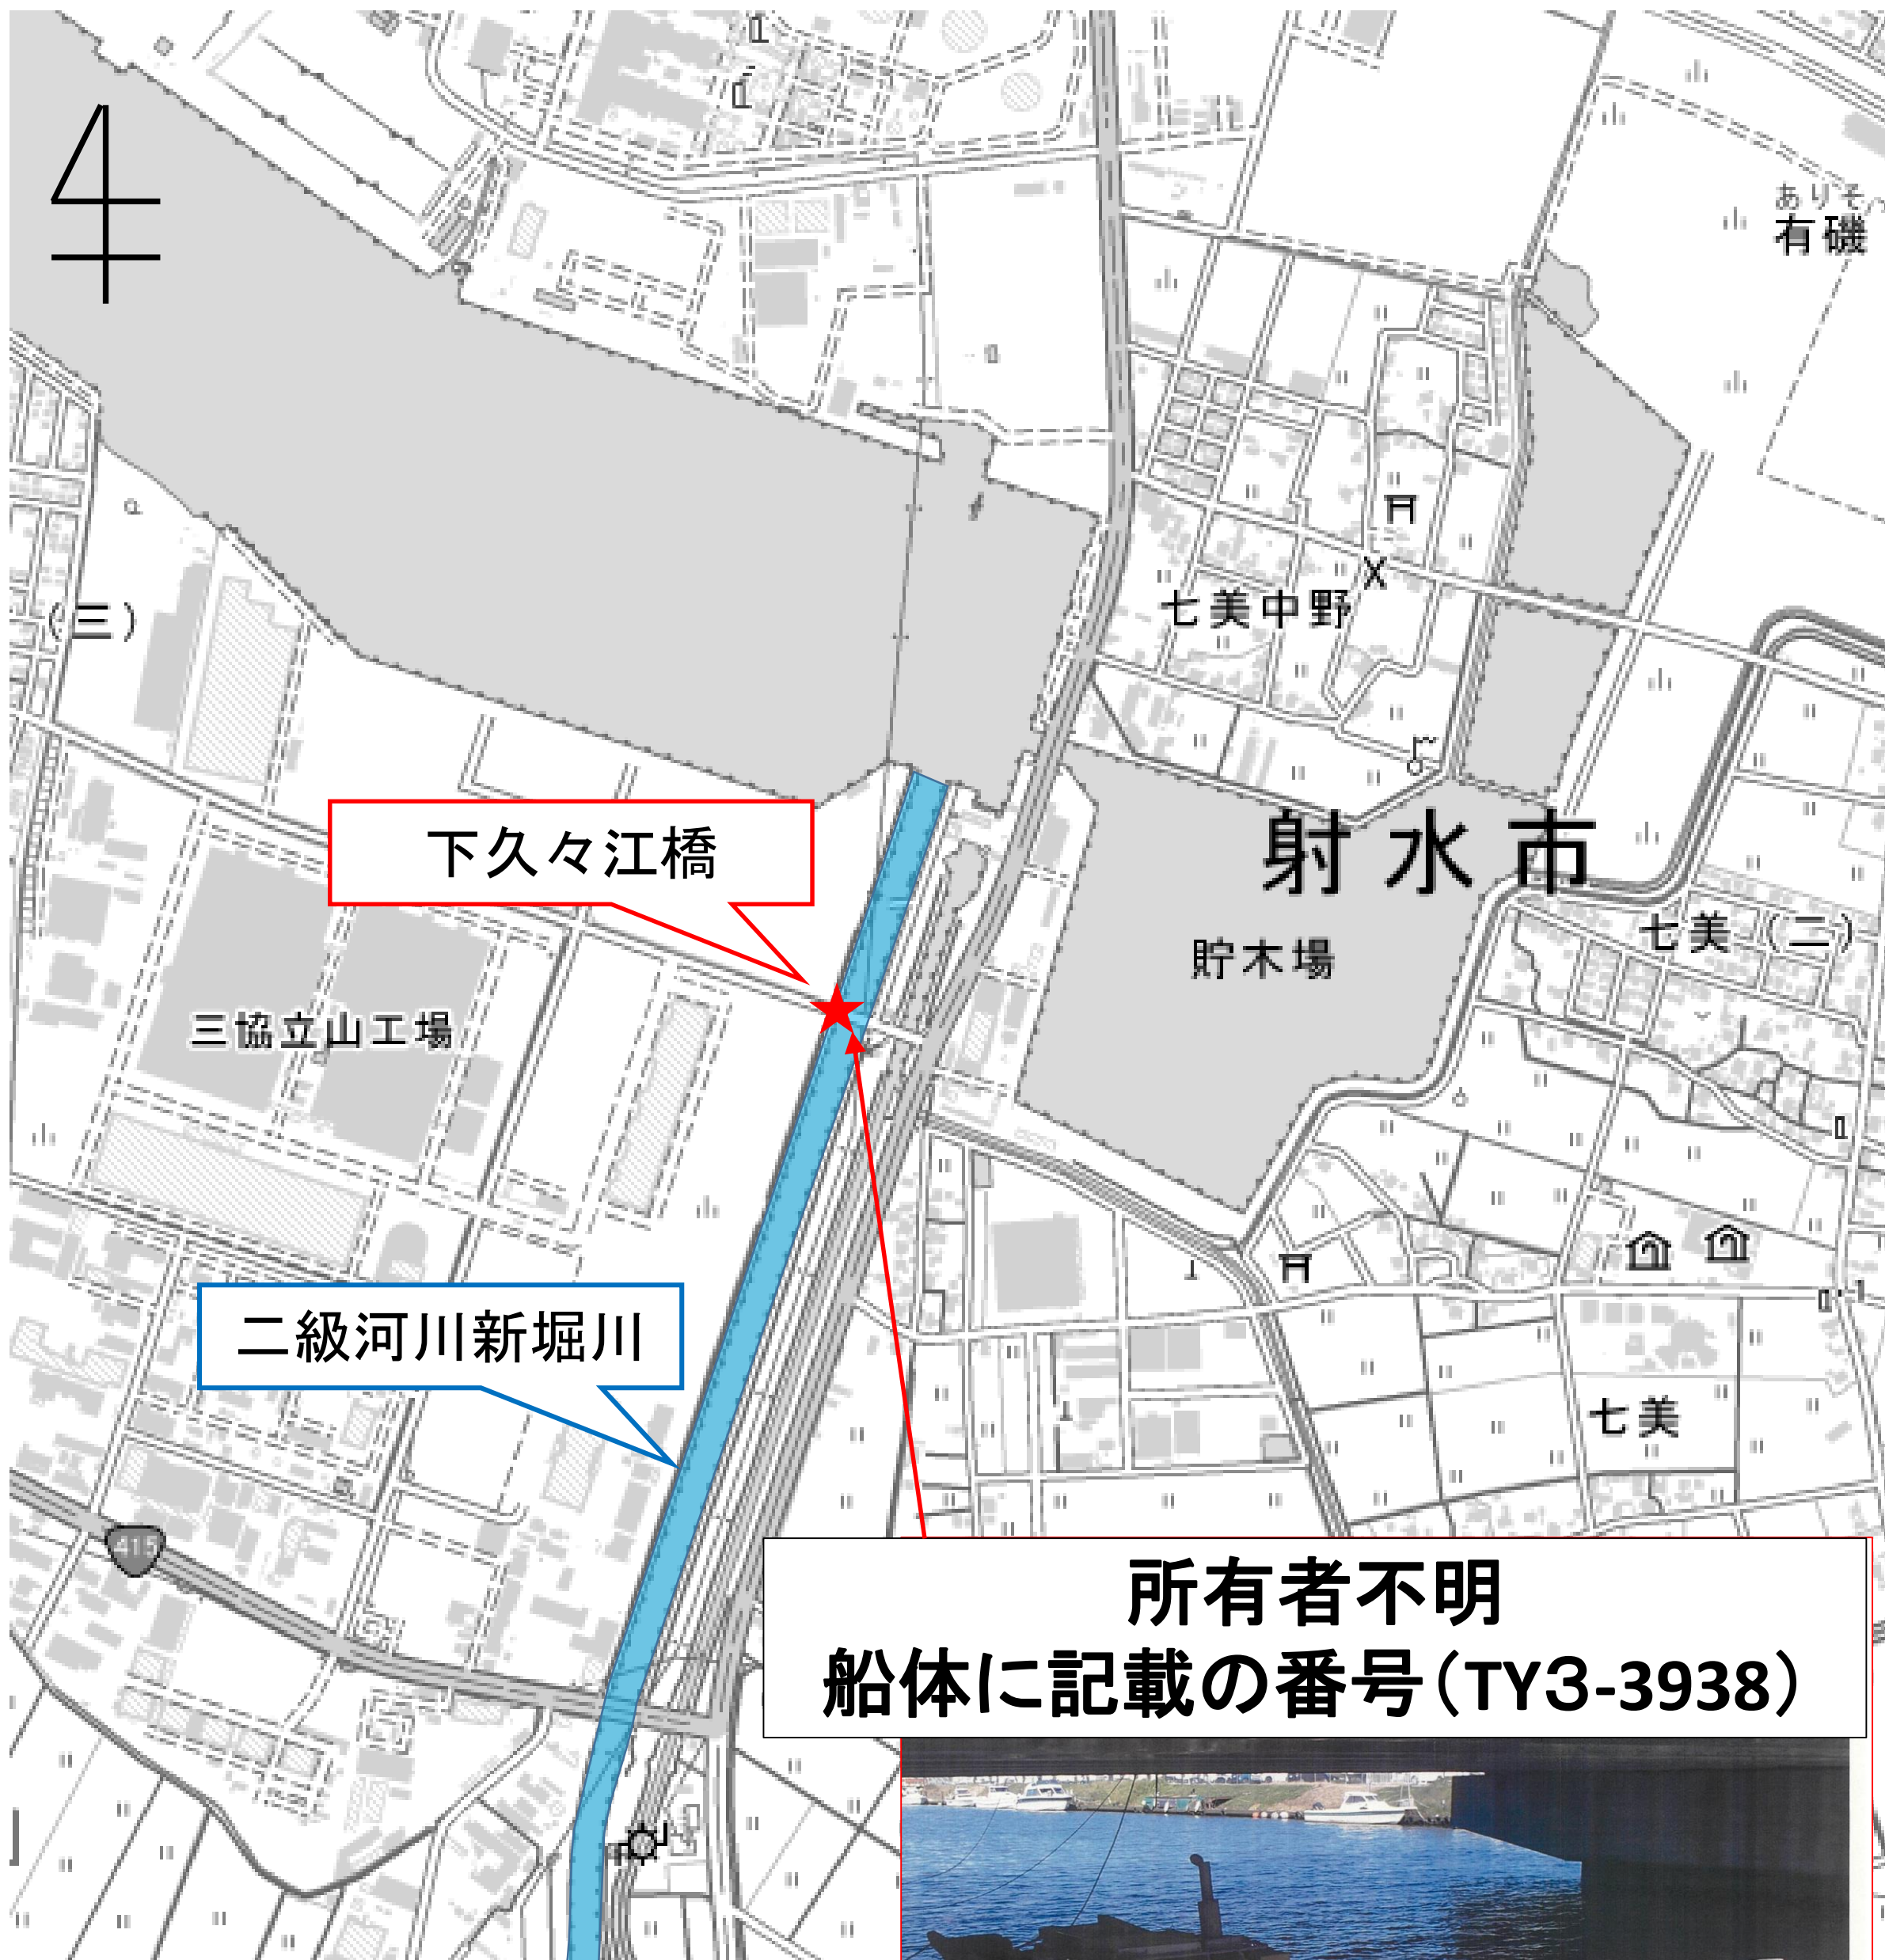

船舶 位置図

電子地形図25000(国土地理院)を加工して作成

所有者不明
船体に記載の番号(TY3-3938)