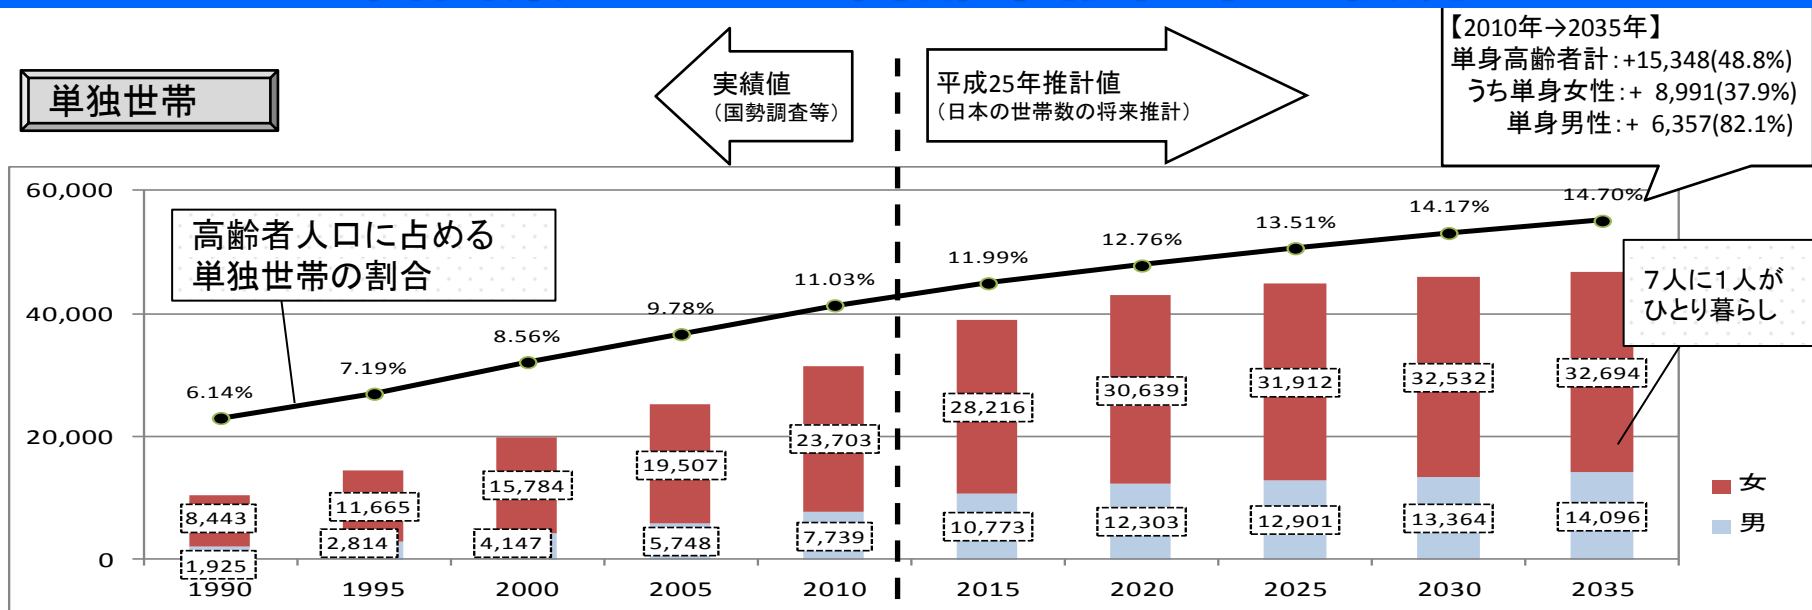

富山県における高齢単独世帯の状況

単独世帯

夫婦のみ世帯

【資料】実績値:総務省統計局「国勢調査報告」による。

推計値:国立社会保障・人口問題研究所H26.4公表「日本の世帯数の将来推計(都道府県別推計)」より抜粋。