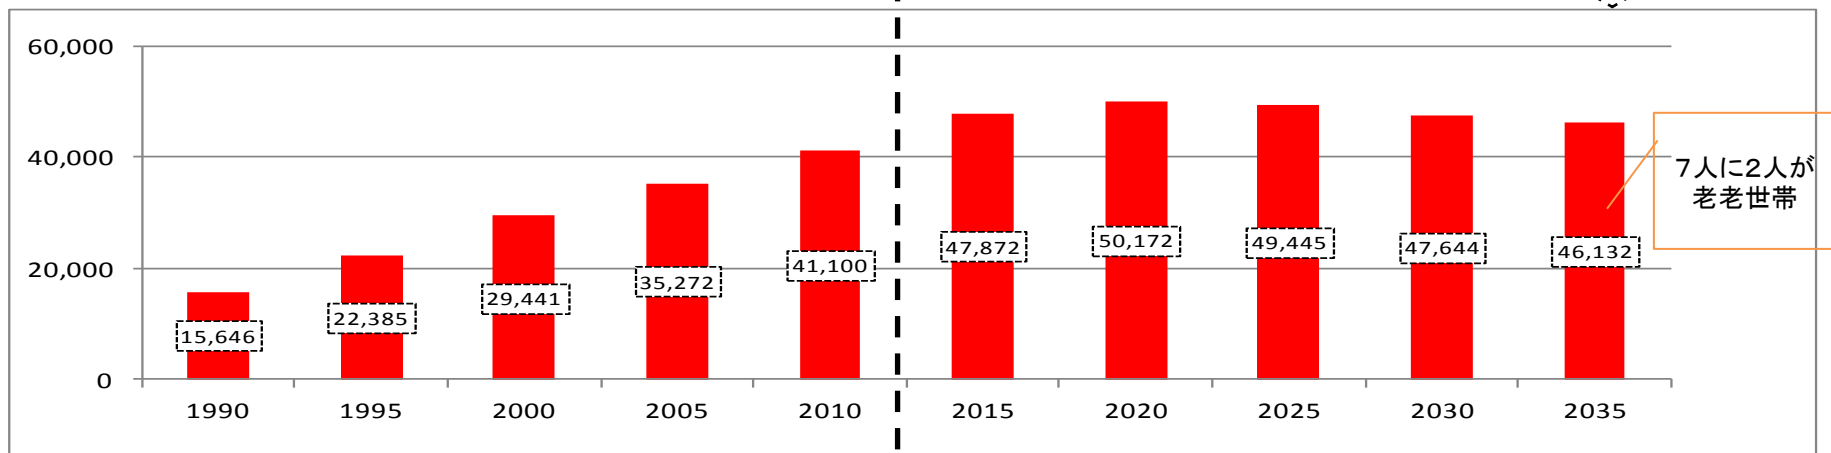

富山県における高齢単独世帯の状況

単独世帯

夫婦のみ世帯

【資料】実績値:総務省統計局「国勢調査報告」による。

推計値:国立社会保障・人口問題研究所H26.4公表「日本の世帯数の将来推計(都道府県別推計)」より抜粋。