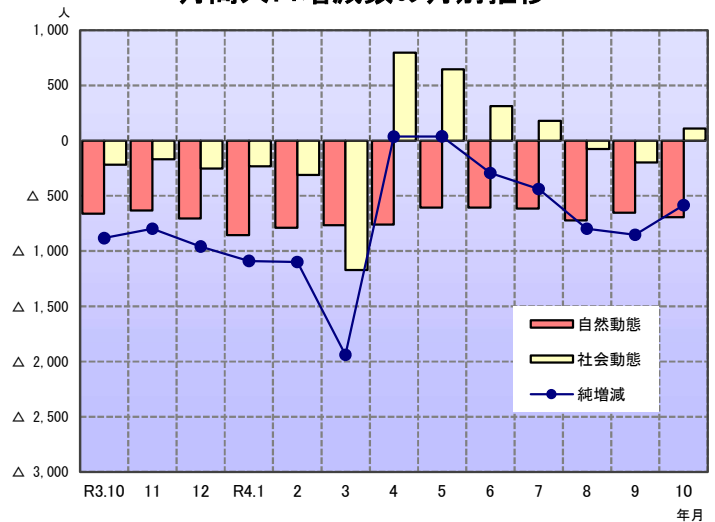

* 国勢調査

総人口 1,015,738 人

(男 494,070 人、女 521,668 人)
前月に比べ、585 人 (0.06%) の減少

総世帯数 408,231 世帯

前月に比べ、137 世帯 (0.03%) の増加

本紙の人口及び世帯は、**令和2年国勢調査**
確報値（令和2年10月1日現在）を基準に、
その後の住民基本台帳人口の出生・死亡・転
出・転入、世帯の移動数（市町村から毎月報告）
を加減して推計している。

★ 令和4年10月中の人口動態

自然動態

出生者数は 535 人（前年同月比 35 人増）
死亡者数は 1,229 人（前年同月比 66 人増）
差し引き自然動態では 694 人の減少

社会動態（県外移動）

転入者数は 1,324 人（前年同月比 427 人増）
転出者数は 1,215 人（前年同月比 99 人増）
差し引き社会動態では 109 人の増加

月間人口増減数の月別推移

★ 月間人口増減数の月別推移

(単位: 人)

年月	自然動態			県内移動	社会動態			純増減		
	出生(a)	死亡(b)	差引増減		転入(c)	転出(d)	差引増減	純増加(a+c)	純減少(b+d)	差引増減
R2.11~										
R3.10月	6,199	13,686	△ 7,487	10,874	15,027	17,153	△ 2,126	21,226	30,839	△ 9,613
R3.10月	500	1,163	△ 663	765	897	1,116	△ 219	1,397	2,279	△ 882
11月	516	1,147	△ 631	945	882	1,049	△ 167	1,398	2,196	△ 798
12月	491	1,196	△ 705	766	762	1,016	△ 254	1,253	2,212	△ 959
R4.1月	515	1,371	△ 856	694	905	1,137	△ 232	1,420	2,508	△ 1,088
2月	445	1,234	△ 789	688	841	1,150	△ 309	1,286	2,384	△ 1,098
3月	501	1,268	△ 767	1,739	3,344	4,517	△ 1,173	3,845	5,785	△ 1,940
4月	467	1,227	△ 760	1,217	2,823	2,028	795	3,290	3,255	35
5月	593	1,199	△ 606	948	1,986	1,341	645	2,579	2,540	39
6月	502	1,108	△ 606	838	1,599	1,286	313	2,101	2,394	△ 293
7月	472	1,088	△ 616	864	1,431	1,252	179	1,903	2,340	△ 437
8月	591	1,313	△ 722	859	1,297	1,373	△ 76	1,888	2,686	△ 798
9月	556	1,209	△ 653	775	1,135	1,334	△ 199	1,691	2,543	△ 852
10月	535	1,229	△ 694	860	1,324	1,215	109	1,859	2,444	△ 585
R3.11~										
R4.10月	6,184	14,589	△ 8,405	11,193	18,329	18,698	△ 369	24,513	33,287	△ 8,774