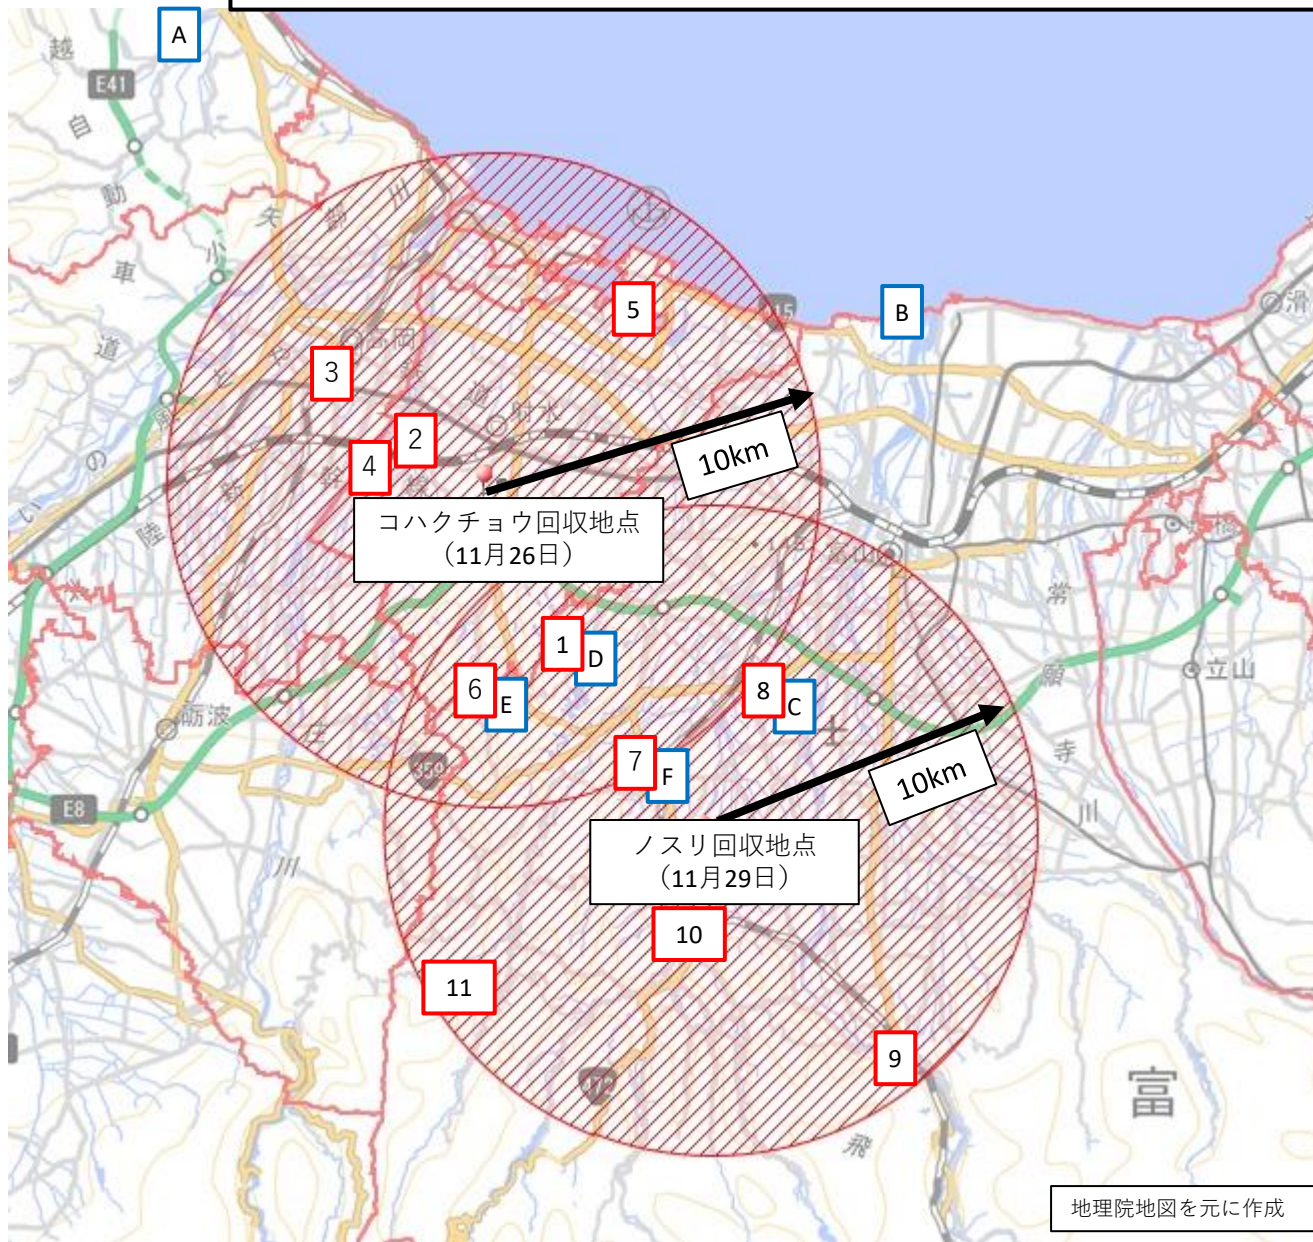

野鳥監視重点区域及び主な渡り鳥飛来地

野鳥監視重点区域内の渡り鳥飛来地

1	田尻池（富山市）
2	和田川-大門（射水市）
3	高岡古城公園（高岡市）
4	庄川-伏間江（高岡市）
5	富山新港（射水市）
6	石畑池（射水市）
7	山田川長沢橋（富山市）
8	富山県中央植物園（富山市）
9	神通川-笹津（富山市）
10	上高善寺地区（富山市）
11	湯谷ダム（富山市）

県内の主要な渡り鳥飛来地

A	十二町潟（氷見市）
B	常願寺川河口（富山市）
C	富山県中央植物園（再掲）
D	田尻池（再掲）
E	石畑池（再掲）
F	山田川長沢橋（再掲）

※C,D,E,Fはそれぞれ8,1,6,7と重複