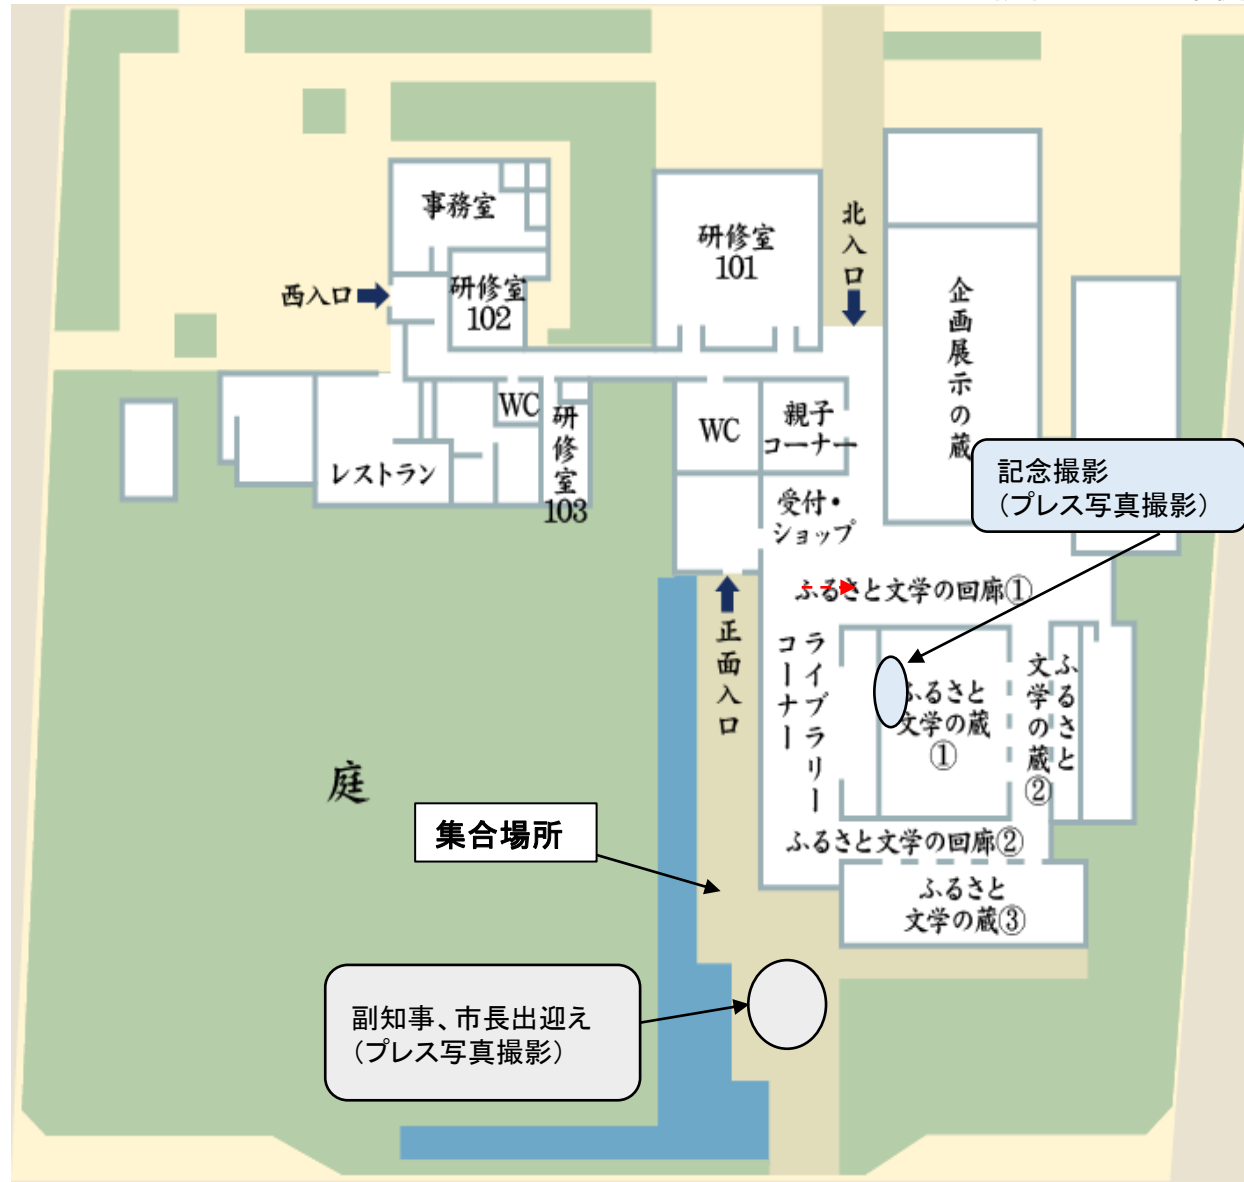

高志の国文学館

教育文化会館側 <1階 平面図>

富山県庁側

松川側