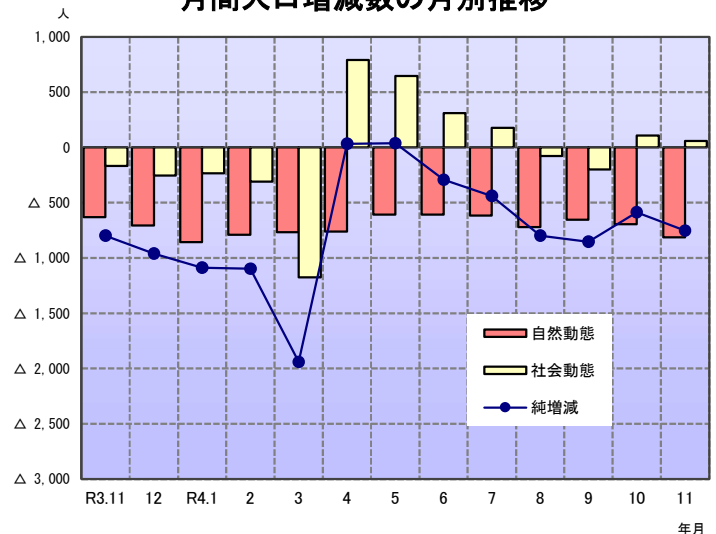

* 国勢調査

総人口 1,014,986 人

(男 493,688 人、女 521,298 人)
前月に比べ、752 人 (0.07%) の減少

総世帯数 408,267 世帯

前月に比べ、36 世帯 (0.01%) の増加

本紙の人口及び世帯は、**令和2年国勢調査**
確報値（令和2年10月1日現在）を基準に、
その後の住民基本台帳人口の出生・死亡・転
出・転入、世帯の移動数（市町村から毎月報告）
を加減して推計している。

★ 令和4年11月中の人口動態

自然動態

出生者数は 544 人（前年同月比 28 人増）
死亡者数は 1,357 人（前年同月比 210 人増）
差し引き自然動態では 813 人の減少

社会動態（県外移動）

転入者数は 1,178 人（前年同月比 296 人増）
転出者数は 1,117 人（前年同月比 68 人増）
差し引き社会動態では 61 人の増加

月間人口増減数の月別推移

★ 月間人口増減数の月別推移

年月	自然動態			社会動態			純増減			
	出生(a)	死亡(b)	差引増減	県内移動	県外移動		純増加(a+c)	純減少(b+d)	差引増減	
					転入(c)	転出(d)				
R2.12~										
R3.11月	6,203	13,762	△ 7,559	10,894	14,922	17,325	△ 2,403	21,125	31,087	△ 9,962
R3.11月	516	1,147	△ 631	945	882	1,049	△ 167	1,398	2,196	△ 798
12月	491	1,196	△ 705	766	762	1,016	△ 254	1,253	2,212	△ 959
R4.1月	515	1,371	△ 856	694	905	1,137	△ 232	1,420	2,508	△ 1,088
2月	445	1,234	△ 789	688	841	1,150	△ 309	1,286	2,384	△ 1,098
3月	501	1,268	△ 767	1,739	3,344	4,517	△ 1,173	3,845	5,785	△ 1,940
4月	467	1,227	△ 760	1,217	2,823	2,028	795	3,290	3,255	35
5月	593	1,199	△ 606	948	1,986	1,341	645	2,579	2,540	39
6月	502	1,108	△ 606	838	1,599	1,286	313	2,101	2,394	△ 293
7月	472	1,088	△ 616	864	1,431	1,252	179	1,903	2,340	△ 437
8月	591	1,313	△ 722	859	1,297	1,373	△ 76	1,888	2,686	△ 798
9月	556	1,209	△ 653	775	1,135	1,334	△ 199	1,691	2,543	△ 852
10月	535	1,229	△ 694	860	1,324	1,215	109	1,859	2,444	△ 585
11月	544	1,357	△ 813	924	1,178	1,117	61	1,722	2,474	△ 752
R3.12~										
R4.11月	6,212	14,799	△ 8,587	11,172	18,625	18,766	△ 141	24,837	33,565	△ 8,728