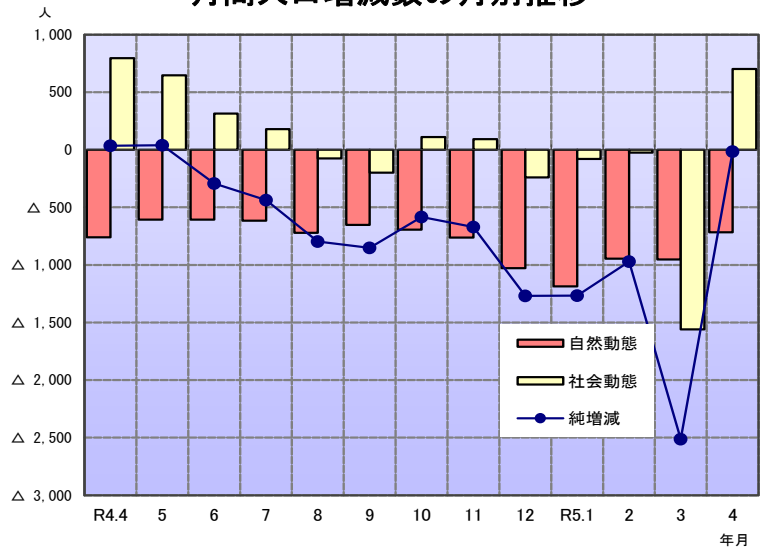

* 国勢調査

総人口 1,009,033 人

（男 490,963 人、女 518,070 人）
前月に比べ、17 人（0.002%）の減少

総世帯数 409,007 世帯

前月に比べ、1,198 世帯（0.29%）の増加

本紙の人口及び世帯は、**令和2年国勢調査**
確報値（令和2年10月1日現在）を基準に、
その後の住民基本台帳人口の出生・死亡・転
出・転入、世帯の移動数（市町村から毎月報告）
を加減して推計している。

★ 令和5年4月中の人口動態

自然動態

出生者数は 446 人（前年同月比 21 人減）
死亡者数は 1,163 人（前年同月比 64 人減）
差し引き自然動態では 717 人の減少

社会動態（県外移動）

転入者数は 2,671 人（前年同月比 152 人減）
転出者数は 1,971 人（前年同月比 57 人減）
差し引き社会動態では 700 人の増加

月間人口増減数の月別推移

★ 月間人口増減数の月別推移

年月	自然動態			県内移動	社会動態			純増減		
	出生 (a)	死亡 (b)	差引増減		転入(c)	転出(d)	差引増減	純増加 (a+c)	純減少 (b+d)	差引増減
R3.5~										
R4.4月	6,191	13,893	△ 7,702	10,657	15,028	17,530	△ 2,502	21,219	31,423	△ 10,204
5月	467	1,227	△ 760	1,217	2,823	2,028	795	3,290	3,255	35
6月	593	1,199	△ 606	948	1,986	1,341	645	2,579	2,540	39
7月	502	1,108	△ 606	838	1,599	1,286	313	2,101	2,394	△ 293
8月	472	1,088	△ 616	864	1,431	1,252	179	1,903	2,340	△ 437
9月	591	1,313	△ 722	859	1,297	1,373	△ 76	1,888	2,686	△ 798
10月	556	1,209	△ 653	775	1,135	1,334	△ 199	1,691	2,543	△ 852
11月	535	1,229	△ 694	860	1,324	1,215	109	1,859	2,444	△ 585
12月	544	1,306	△ 762	882	1,147	1,055	92	1,691	2,361	△ 670
R5.1月	460	1,488	△ 1,028	789	1,037	1,277	△ 240	1,497	2,765	△ 1,268
2月	490	1,677	△ 1,187	664	1,161	1,240	△ 79	1,651	2,917	△ 1,266
3月	406	1,353	△ 947	800	1,202	1,226	△ 24	1,608	2,579	△ 971
4月	472	1,425	△ 953	1,569	3,326	4,886	△ 1,560	3,798	6,311	△ 2,513
5.1	446	1,163	△ 717	1,295	2,671	1,971	700	3,117	3,134	△ 17
R4.5~										
R5.4月	6,067	15,558	△ 9,491	11,143	19,316	19,456	△ 140	25,383	35,014	△ 9,631