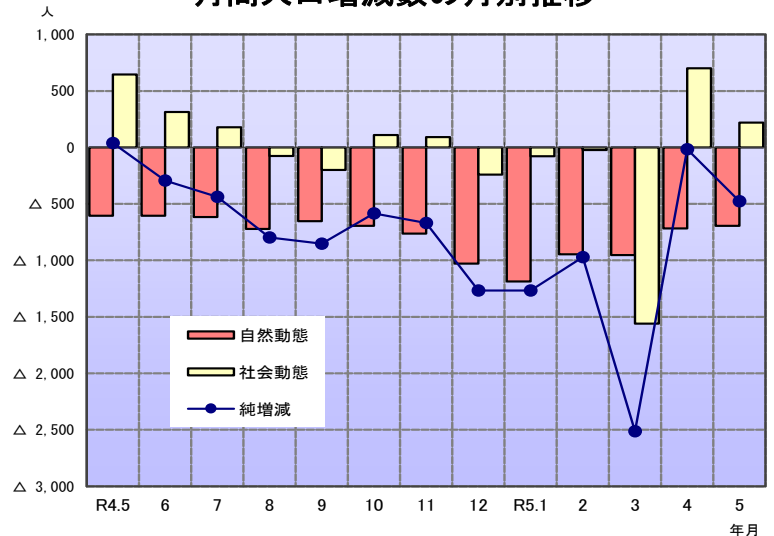

* 国勢調査

総人口 1,008,557 人

(男 490,773 人、女 517,784 人)
前月に比べ、476 人 (0.05%) の減少

総世帯数 409,304 世帯

前月に比べ、297 世帯 (0.07%) の増加

本紙の人口及び世帯は、**令和2年国勢調査**
確報値（令和2年10月1日現在）を基準に、
その後の住民基本台帳人口の出生・死亡・転
出・転入、世帯の移動数（市町村から毎月報告）
を加減して推計している。

★ 令和5年5月中の人口動態

自然動態

出生者数は 492 人（前年同月比 101 人減）
死亡者数は 1,187 人（前年同月比 12 人減）
差し引き自然動態では 695 人の減少

社会動態（県外移動）

転入者数は 1,481 人（前年同月比 505 人減）
転出者数は 1,262 人（前年同月比 79 人減）
差し引き社会動態では 219 人の増加

月間人口増減数の月別推移

★ 月間人口増減数の月別推移

(単位: 人)

年月	自然動態			県内移動	社会動態			純増減		
	出生 (a)	死亡 (b)	差引増減		転入(c)	転出(d)	差引増減	純増加 (a+c)	純減少 (b+d)	差引増減
R3.6~										
R4.5月	6,308	14,038	△ 7,730	10,882	16,129	17,808	△ 1,679	22,437	31,846	△ 9,409
R4.5月	593	1,199	△ 606	948	1,986	1,341	645	2,579	2,540	39
6月	502	1,108	△ 606	838	1,599	1,286	313	2,101	2,394	△ 293
7月	472	1,088	△ 616	864	1,431	1,252	179	1,903	2,340	△ 437
8月	591	1,313	△ 722	859	1,297	1,373	△ 76	1,888	2,686	△ 798
9月	556	1,209	△ 653	775	1,135	1,334	△ 199	1,691	2,543	△ 852
10月	535	1,229	△ 694	860	1,324	1,215	109	1,859	2,444	△ 585
11月	544	1,306	△ 762	882	1,147	1,055	92	1,691	2,361	△ 670
12月	460	1,488	△ 1,028	789	1,037	1,277	△ 240	1,497	2,765	△ 1,268
R5.1月	490	1,677	△ 1,187	664	1,161	1,240	△ 79	1,651	2,917	△ 1,266
2月	406	1,353	△ 947	800	1,202	1,226	△ 24	1,608	2,579	△ 971
3月	472	1,425	△ 953	1,569	3,326	4,886	△ 1,560	3,798	6,311	△ 2,513
4月	446	1,163	△ 717	1,295	2,671	1,971	700	3,117	3,134	△ 17
5月	492	1,187	△ 695	896	1,481	1,262	219	1,973	2,449	△ 476
R4.6~										
R5.5月	5,966	15,546	△ 9,580	11,091	18,811	19,377	△ 566	24,777	34,923	△ 10,146