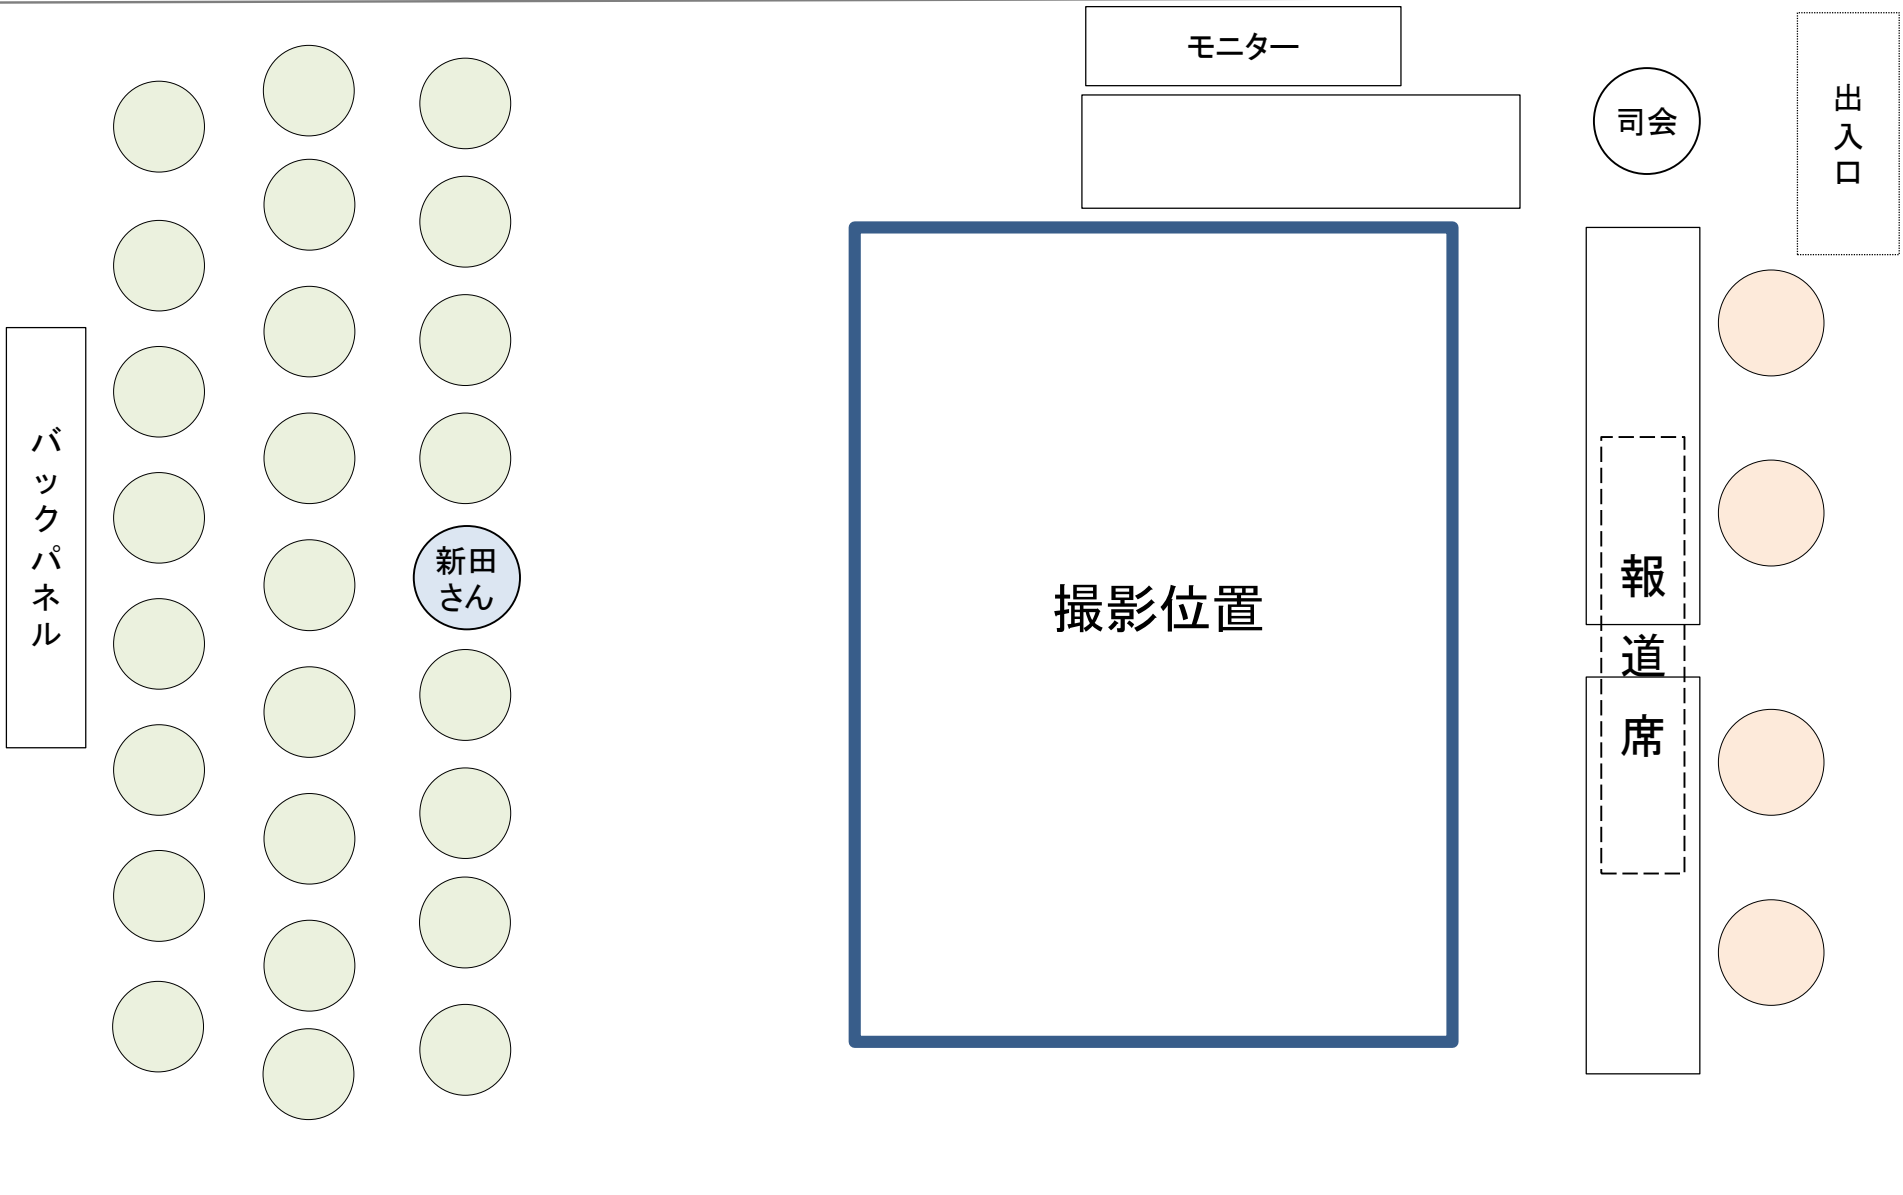

4階大会議室

バックパネル

新田  
さん

ウェルビーイング  
推進課長

司会

出  
入  
口

モニター

報  
道  
席

アンバサダー

荷物置き場

荷物置き場