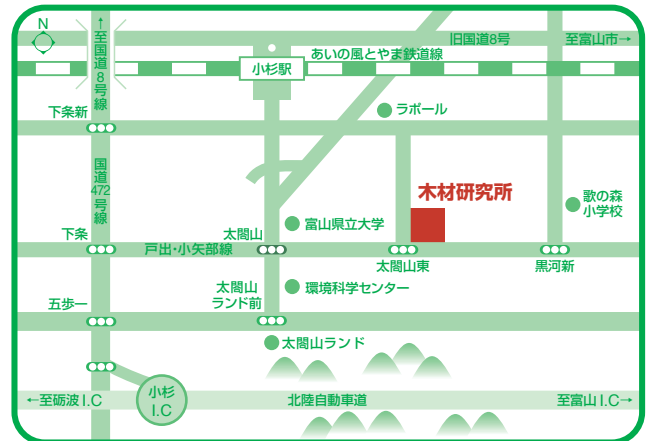

- 主な内容 ①木工教室（県産スギ丸棒を使った椅子、バードコール、小枝のキーホルダーづくり 等）
②県内木材企業の展示
③丸太切り大会
④県産材遊具の設置
⑤木材研究所の公開実験（木材の破壊試験、丸太のかつらむき実演）
（内容は年により変更があります）

イベントの様子

木工教室

県内木材企業の展示

丸太切り大会

県産材遊具の設置

とやま木と住まいフェア

参加費：無料 事前申込：必要
(午前の部、午後の部とも先着40組)

2021

木工教室 (椅子づくり)

木工教室 (バードコールづくり)

公開実演

● 日 時 10月23日(土)

午前の部:10:00(開場)~12:00(入場は11:30まで)

午後の部:13:00(開場)~15:00(入場は14:30まで)

● 場 所 富山県農林水産総合技術センター