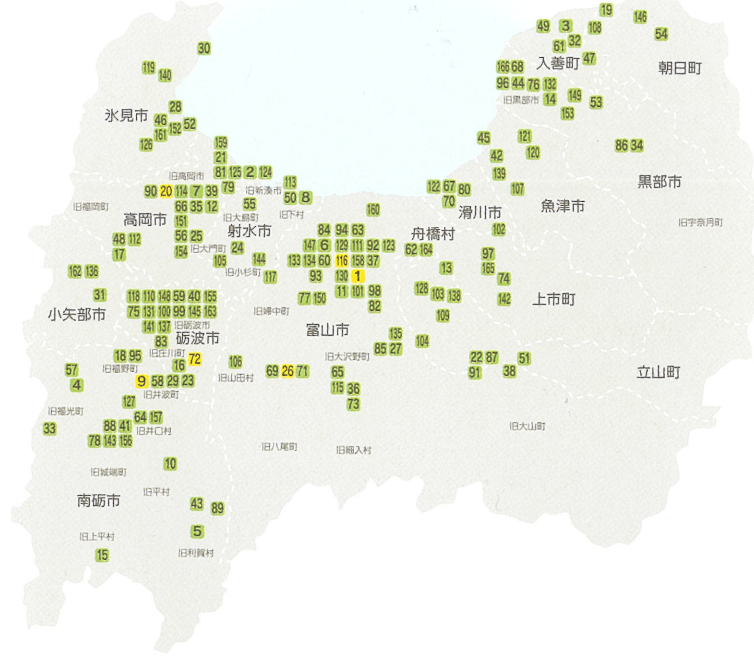

うるおい環境とやま賞

受賞箇所一覧

昭和62年度

- 1 松川と彫刻プロムナード 富山市
- 2 神楽橋とかぐら通り 射水市(旧新湊市)
- 3 入善町民会館 入善町
- 4 小矢部川河川公園 南砺市(旧福光町)
- 5 合掌文化村 南砺市(旧利賀村)

昭和63年度

- 6 富山市民俗民芸村 富山市
- 7 シビックロード 高岡市
- 8 エスエス製薬(株)富山工場 射水市(旧新湊市)
- 9 八日町通り 南砺市(旧井波町)
- 10 祖山橋とレストパーク 南砺市(旧平村)

平成元年度

- 11 大手通りモール 富山市
- 12 八丁道 高岡市
- 13 上市町営住宅和合団地 上市町

平成2年度

- 14 みやの橋 黒部市
- 15 上平村立楽雪住宅団地 南砺市(旧上平村)
- 16 庄川町水記念公園 砺波市(旧庄川町)
- 17 岸渡川せせらぎ公園 高岡市(旧福岡町)

平成3年度

- 18 福野文化創造センター 南砺市(旧福野町)
- 19 朝日町立生涯学習館・ふるさと美術館 朝日町
- 20 金屋町通り 高岡市
- 21 万葉歴史館 高岡市

平成4年度

- 22 立山博物館 立山町
- 23 社会福祉総合施設ケアポート庄川 砺波市(旧庄川町)
- 24 陶房・匠の里 射水市(旧大門町)
- 25 高岡テクノドーム 高岡市

平成5年度

- 26 諏訪町本通り 富山市(旧八尾町)
- 27 富山国際大学 富山市(旧大山町)
- 28 湊川リバーウォーク 氷見市
- 29 井波木彫りの里 南砺市(旧井波町)

平成6年度

- 30 小境海岸C.C.Z 氷見市
- 31 クロスランドおやべ 小矢部市
- 32 水の小径 入善町
- 33 IOX-AROSA 南砺市(旧福光町)