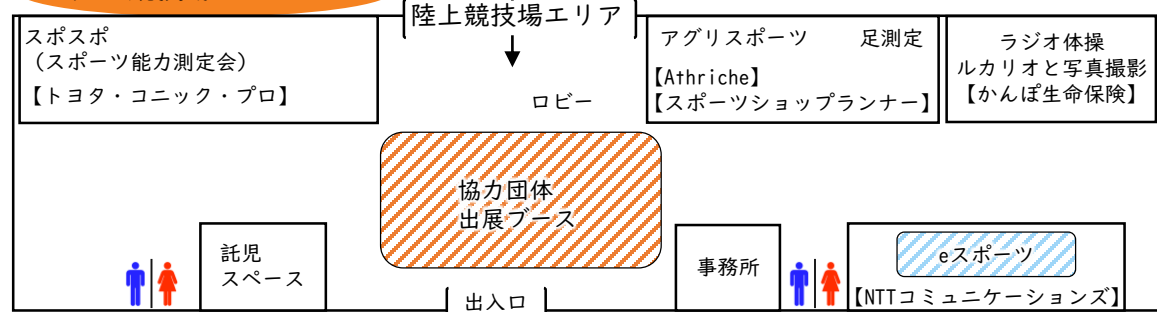

：スポーツ体験 当日参加OK!
(AM:10:30~, PM:13:30~)

：スポーツ教室(申込終了)
(10:30~, 11:30~, 13:30~)

屋内グラウンドエリア

陸上競技場
エリア

通行可
第3ゲート

通行可
第4ゲート

陸上競技場BIFエリア

託児
スペース