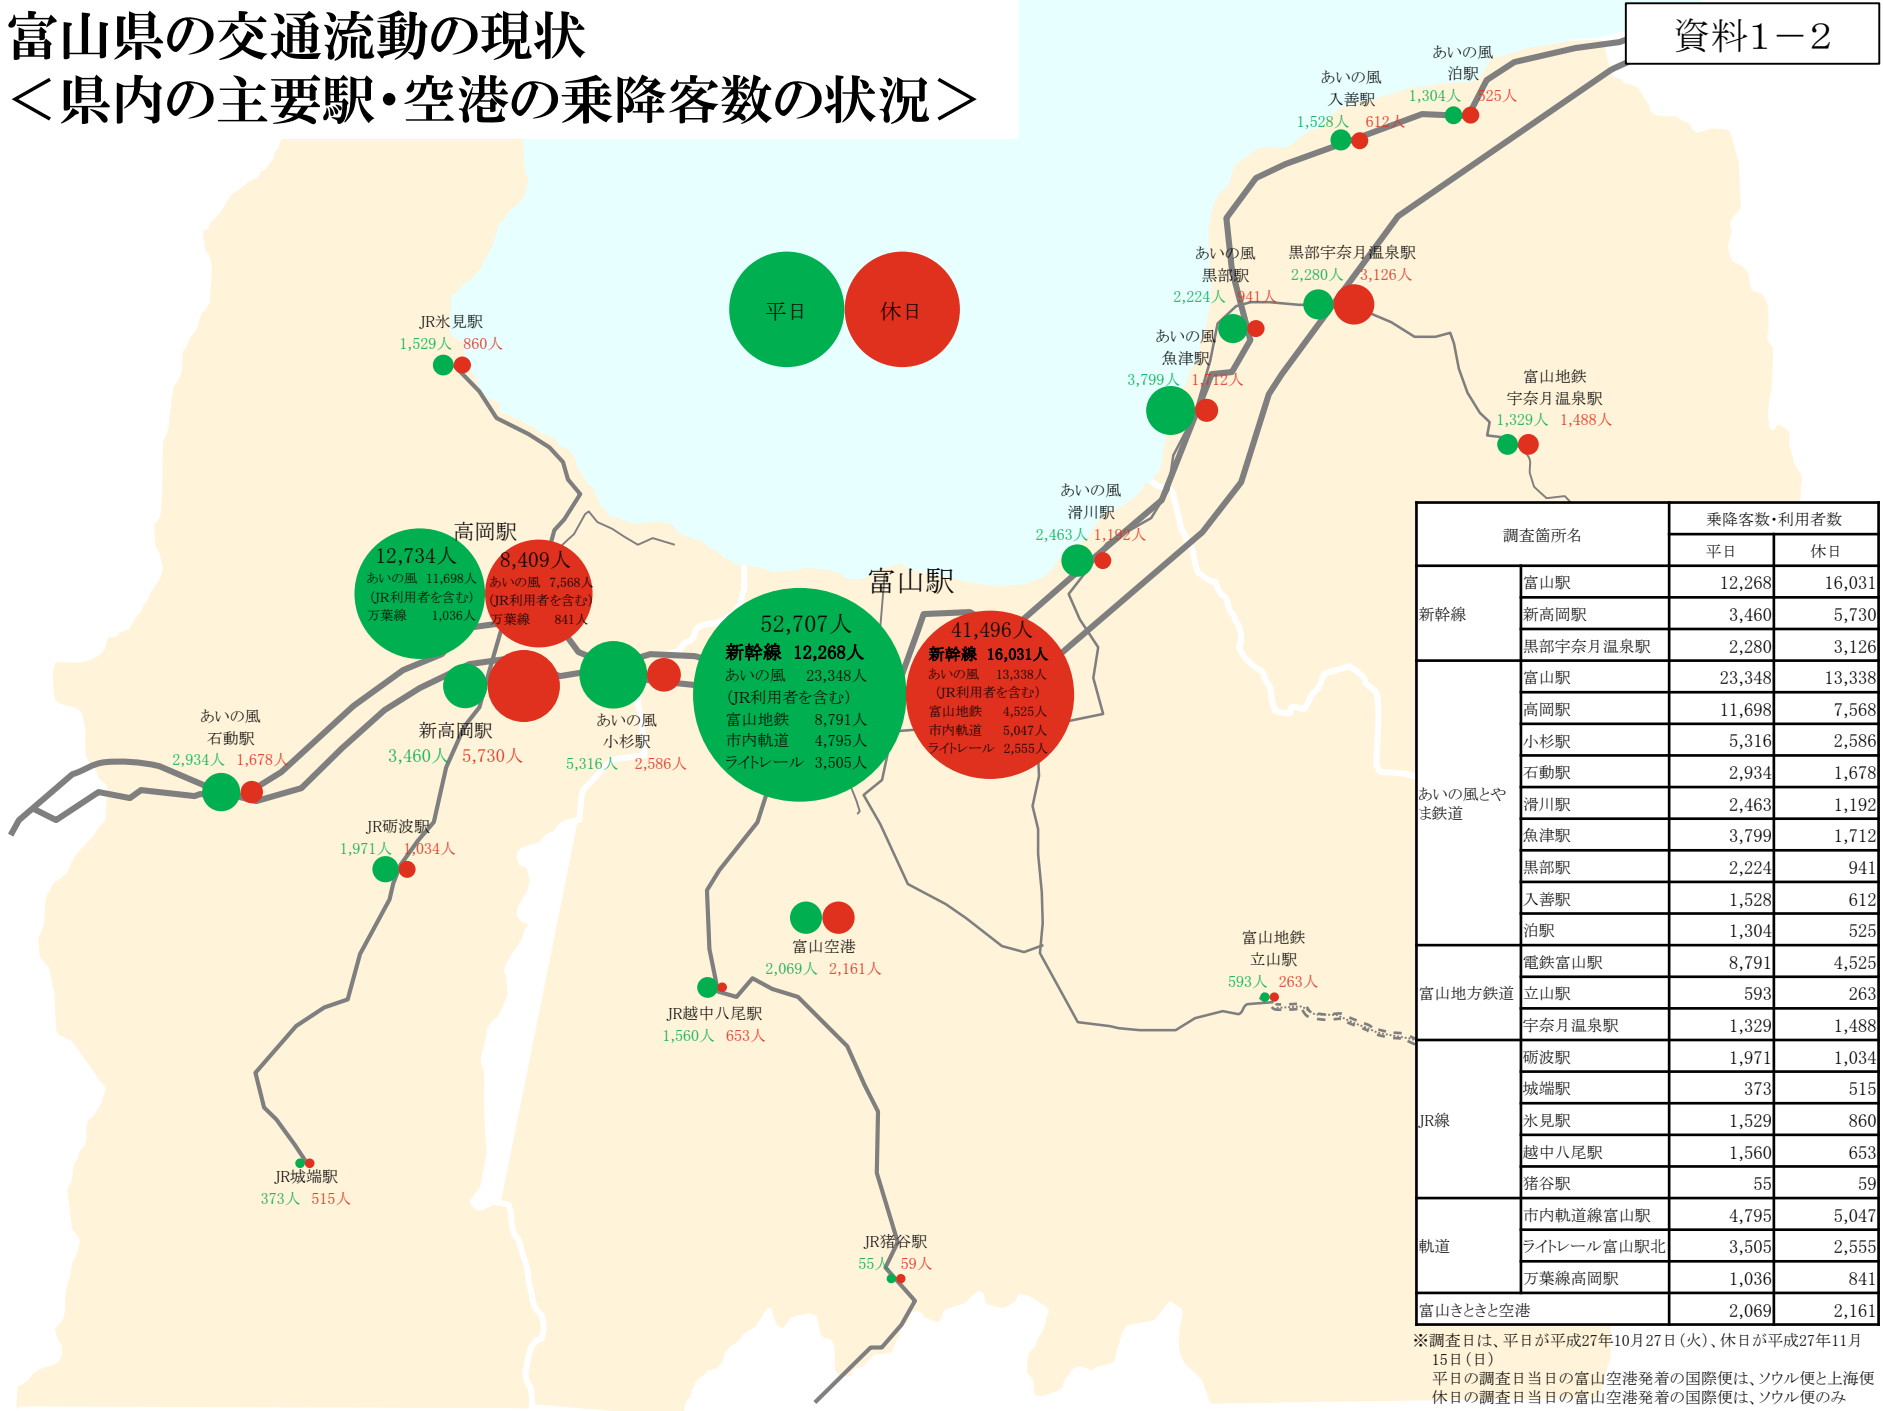

富山県の交通流動の現状

<県内の主要駅・空港の乗降客数の状況>

※調査日は、平日が平成27年10月27日(火)、休日が平成27年11月15日(日)
 平日の調査日当日の富山空港発着の国際便は、ソウル便と上海便
 休日の調査日当日の富山空港発着の国際便は、ソウル便のみ