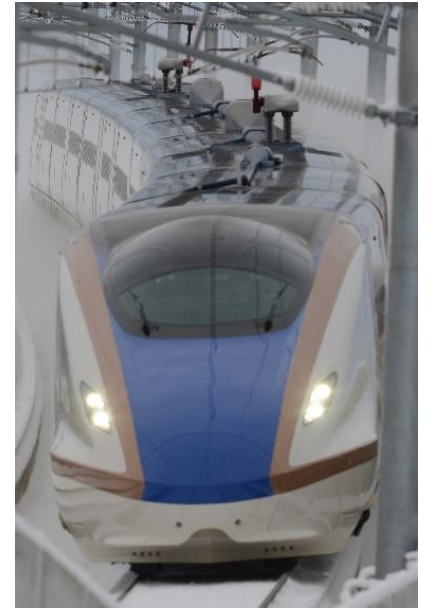

(別紙) 入賞者及び入賞作品

【北陸新幹線部門】

賞	作品名	撮影者
最優秀賞	越中路を走る北陸新幹線	藤井 睦子
優秀賞	フラワーロードとダブル新幹線	大田 裕
	雪煙	塩田 惇
入選	新幹線のある風景	濱田 信介
	一瞬の出会い	杉山 邦雄
	雪上がりの快走	富川 武樹
	薄暮	梶原 隆
	北陸へ超特急!	安藤 修久

【鉄軌道 車両・列車部門】

賞	作品名	撮影者
最優秀賞	医王山へ駆けろ! べるもんた	木村 隆彦
優秀賞	黄昏列車	水野 敬雄
	あいの風・パノラマビュー	沙魚川 秀一
入選	春踊る	西村 隆雄
	岩窓の中のトロッコ電車	山崎 勇
	黒部の生き字引	長谷川 直人
	twinkle night	山口 敦史
	風格漂う べるもんた	沖 昭夫

「雪煙」
塩田 惇

入選

「新幹線のある風景」
濱田 信介

「一瞬の出会い」
杉山 邦雄

「雪上がりの快走」
富川 武樹

「薄暮」
梶原 隆

「北陸へ超特急！」
安藤 修久

2 鉄軌道 車両・列車部門

最優秀賞

「医王山へ駆ける！べるもんだ」
木村 隆彦

優秀賞

「黄昏列車」
水野 敬雄

「あいの風・パノラマビュー」
沙魚川 秀一

入選

「春踊る」
西村 隆雄

「岩窓の中のトロッコ電車」
山崎 勇