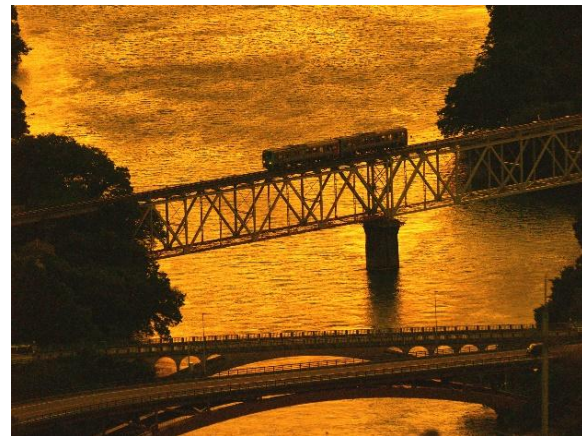

「雪煙」
塩田 惇

入選

「新幹線のある風景」
濱田 信介

「一瞬の出会い」
杉山 邦雄

「雪上がりの快走」
富川 武樹

「薄暮」
梶原 隆

「北陸へ超特急！」
安藤 修久

2 鉄軌道 車両・列車部門

最優秀賞

「医王山へ駆ける！べるもんだ」
木村 隆彦

優秀賞

「黄昏列車」
水野 敬雄

「あいの風・パノラマビュー」
沙魚川 秀一

入選

「春踊る」
西村 隆雄

「岩窓の中のトロッコ電車」
山崎 勇