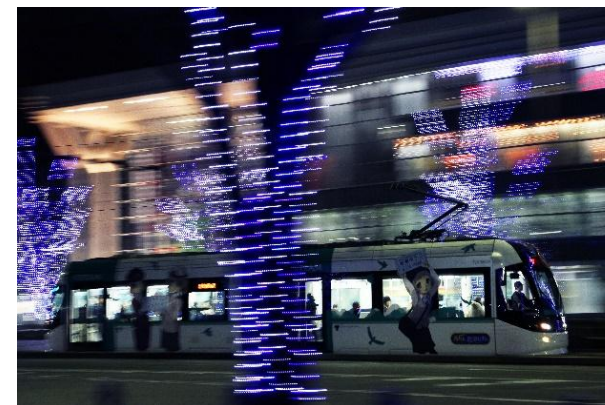

「twinkle night」
山口敦史