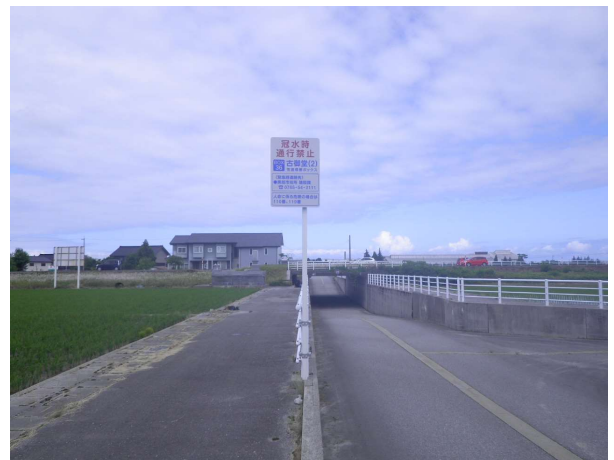

## 道路冠水危険想定箇所

管理番号	道路名	市道古御堂線	施設名	一般国道8号入善黒部バイパスアンダー部①
3-06-01				
地 先 名	黒部市大布施地内			
内部用 連絡先 リスト	警察署	黒部警察署 TEL0765-54-0110(代表)		
	消防署	新川地域消防本部 TEL0765-54-0119(代表)		
	道路管理者	黒部市道路河川課		① 0765-54-2111(市役所代表)
				②
③				

注意喚起方法 看板、ランプ

現 地 状 況

海側から山側を望む

山側から海側を望む