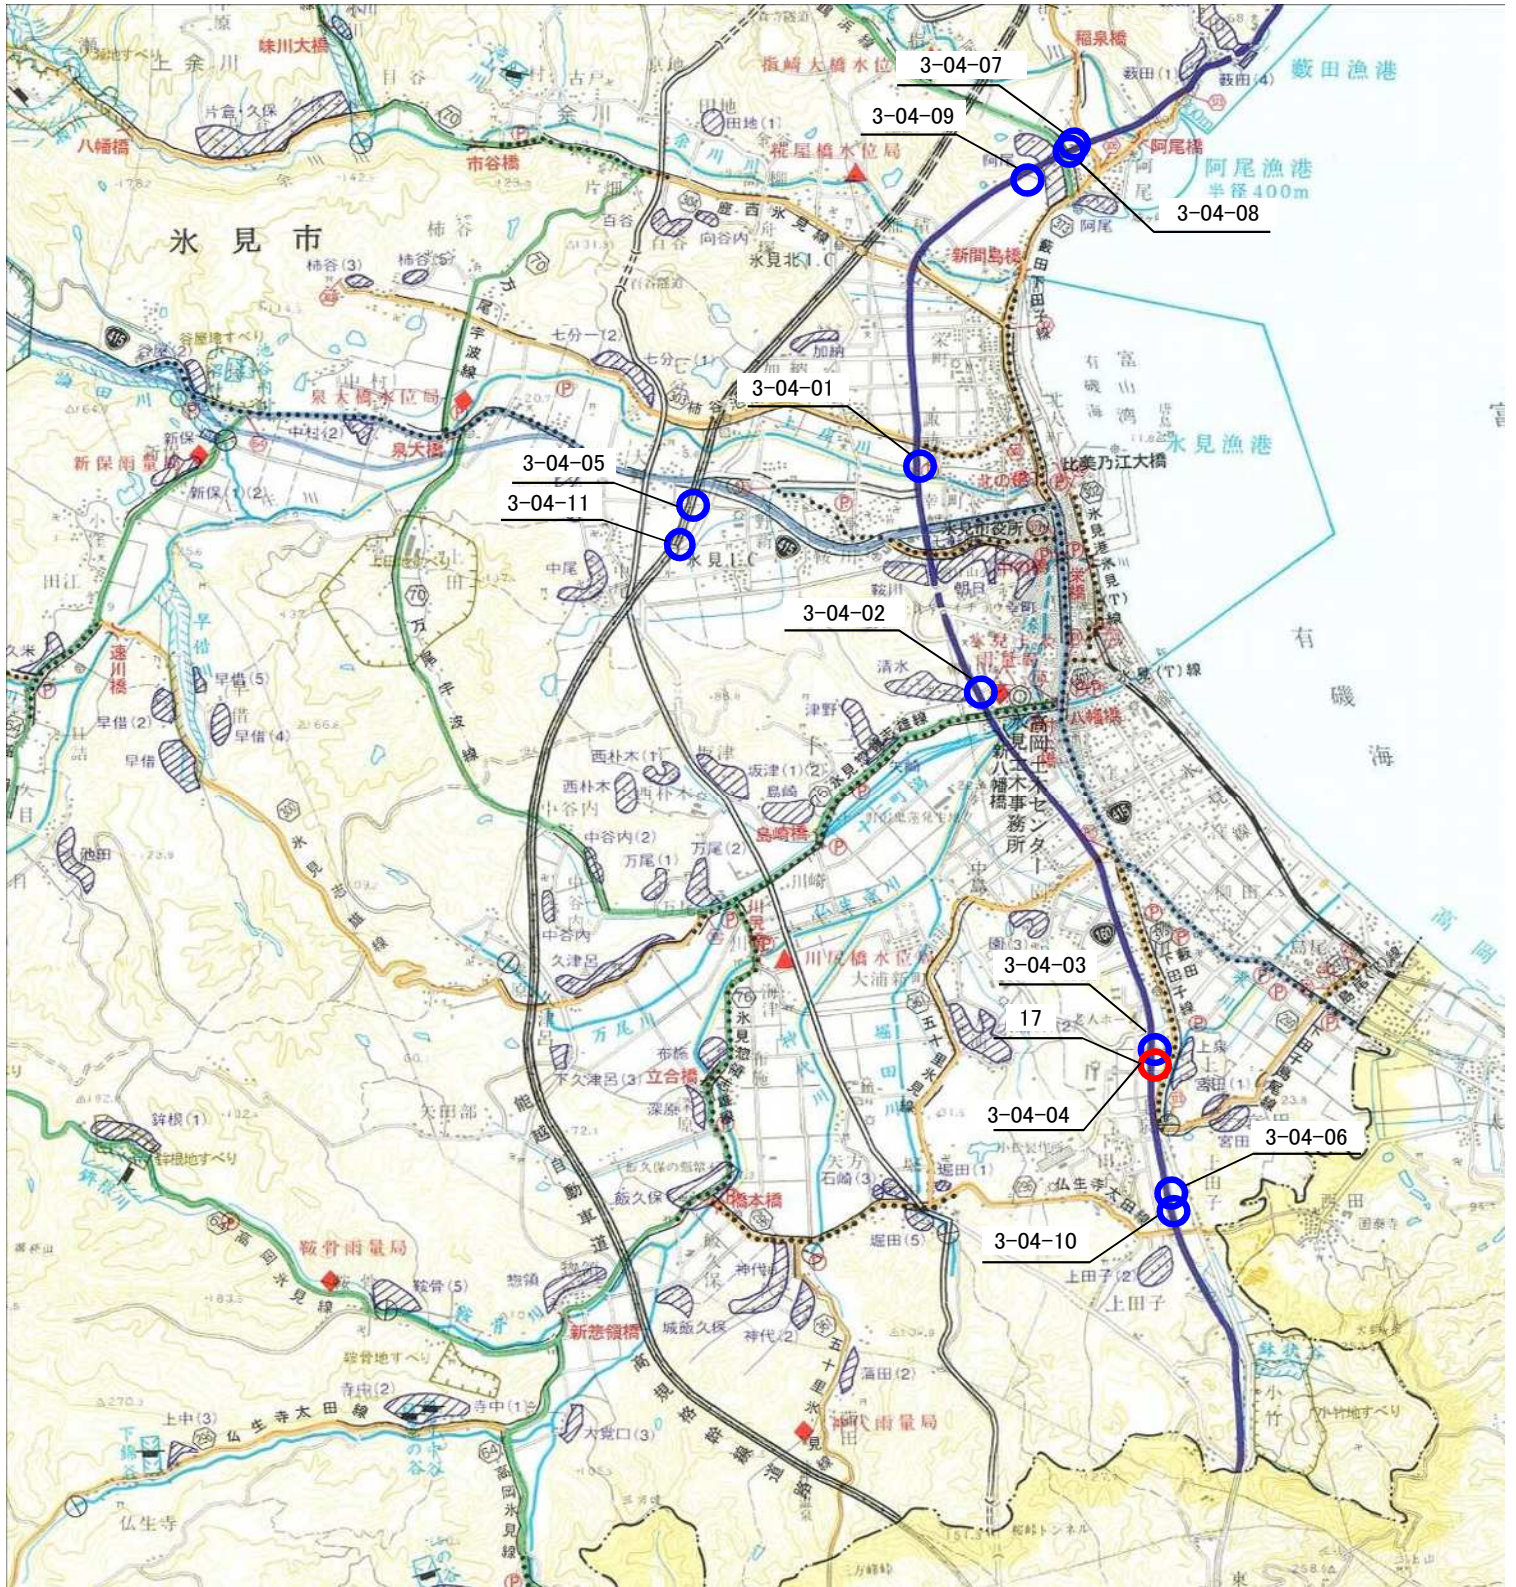

冠水想定箇所マップ(氷見市)

凡例				
	国道 (国交省)	国道 (県)	県道	市町村道
冠水が想定される箇所	○	○	○	○