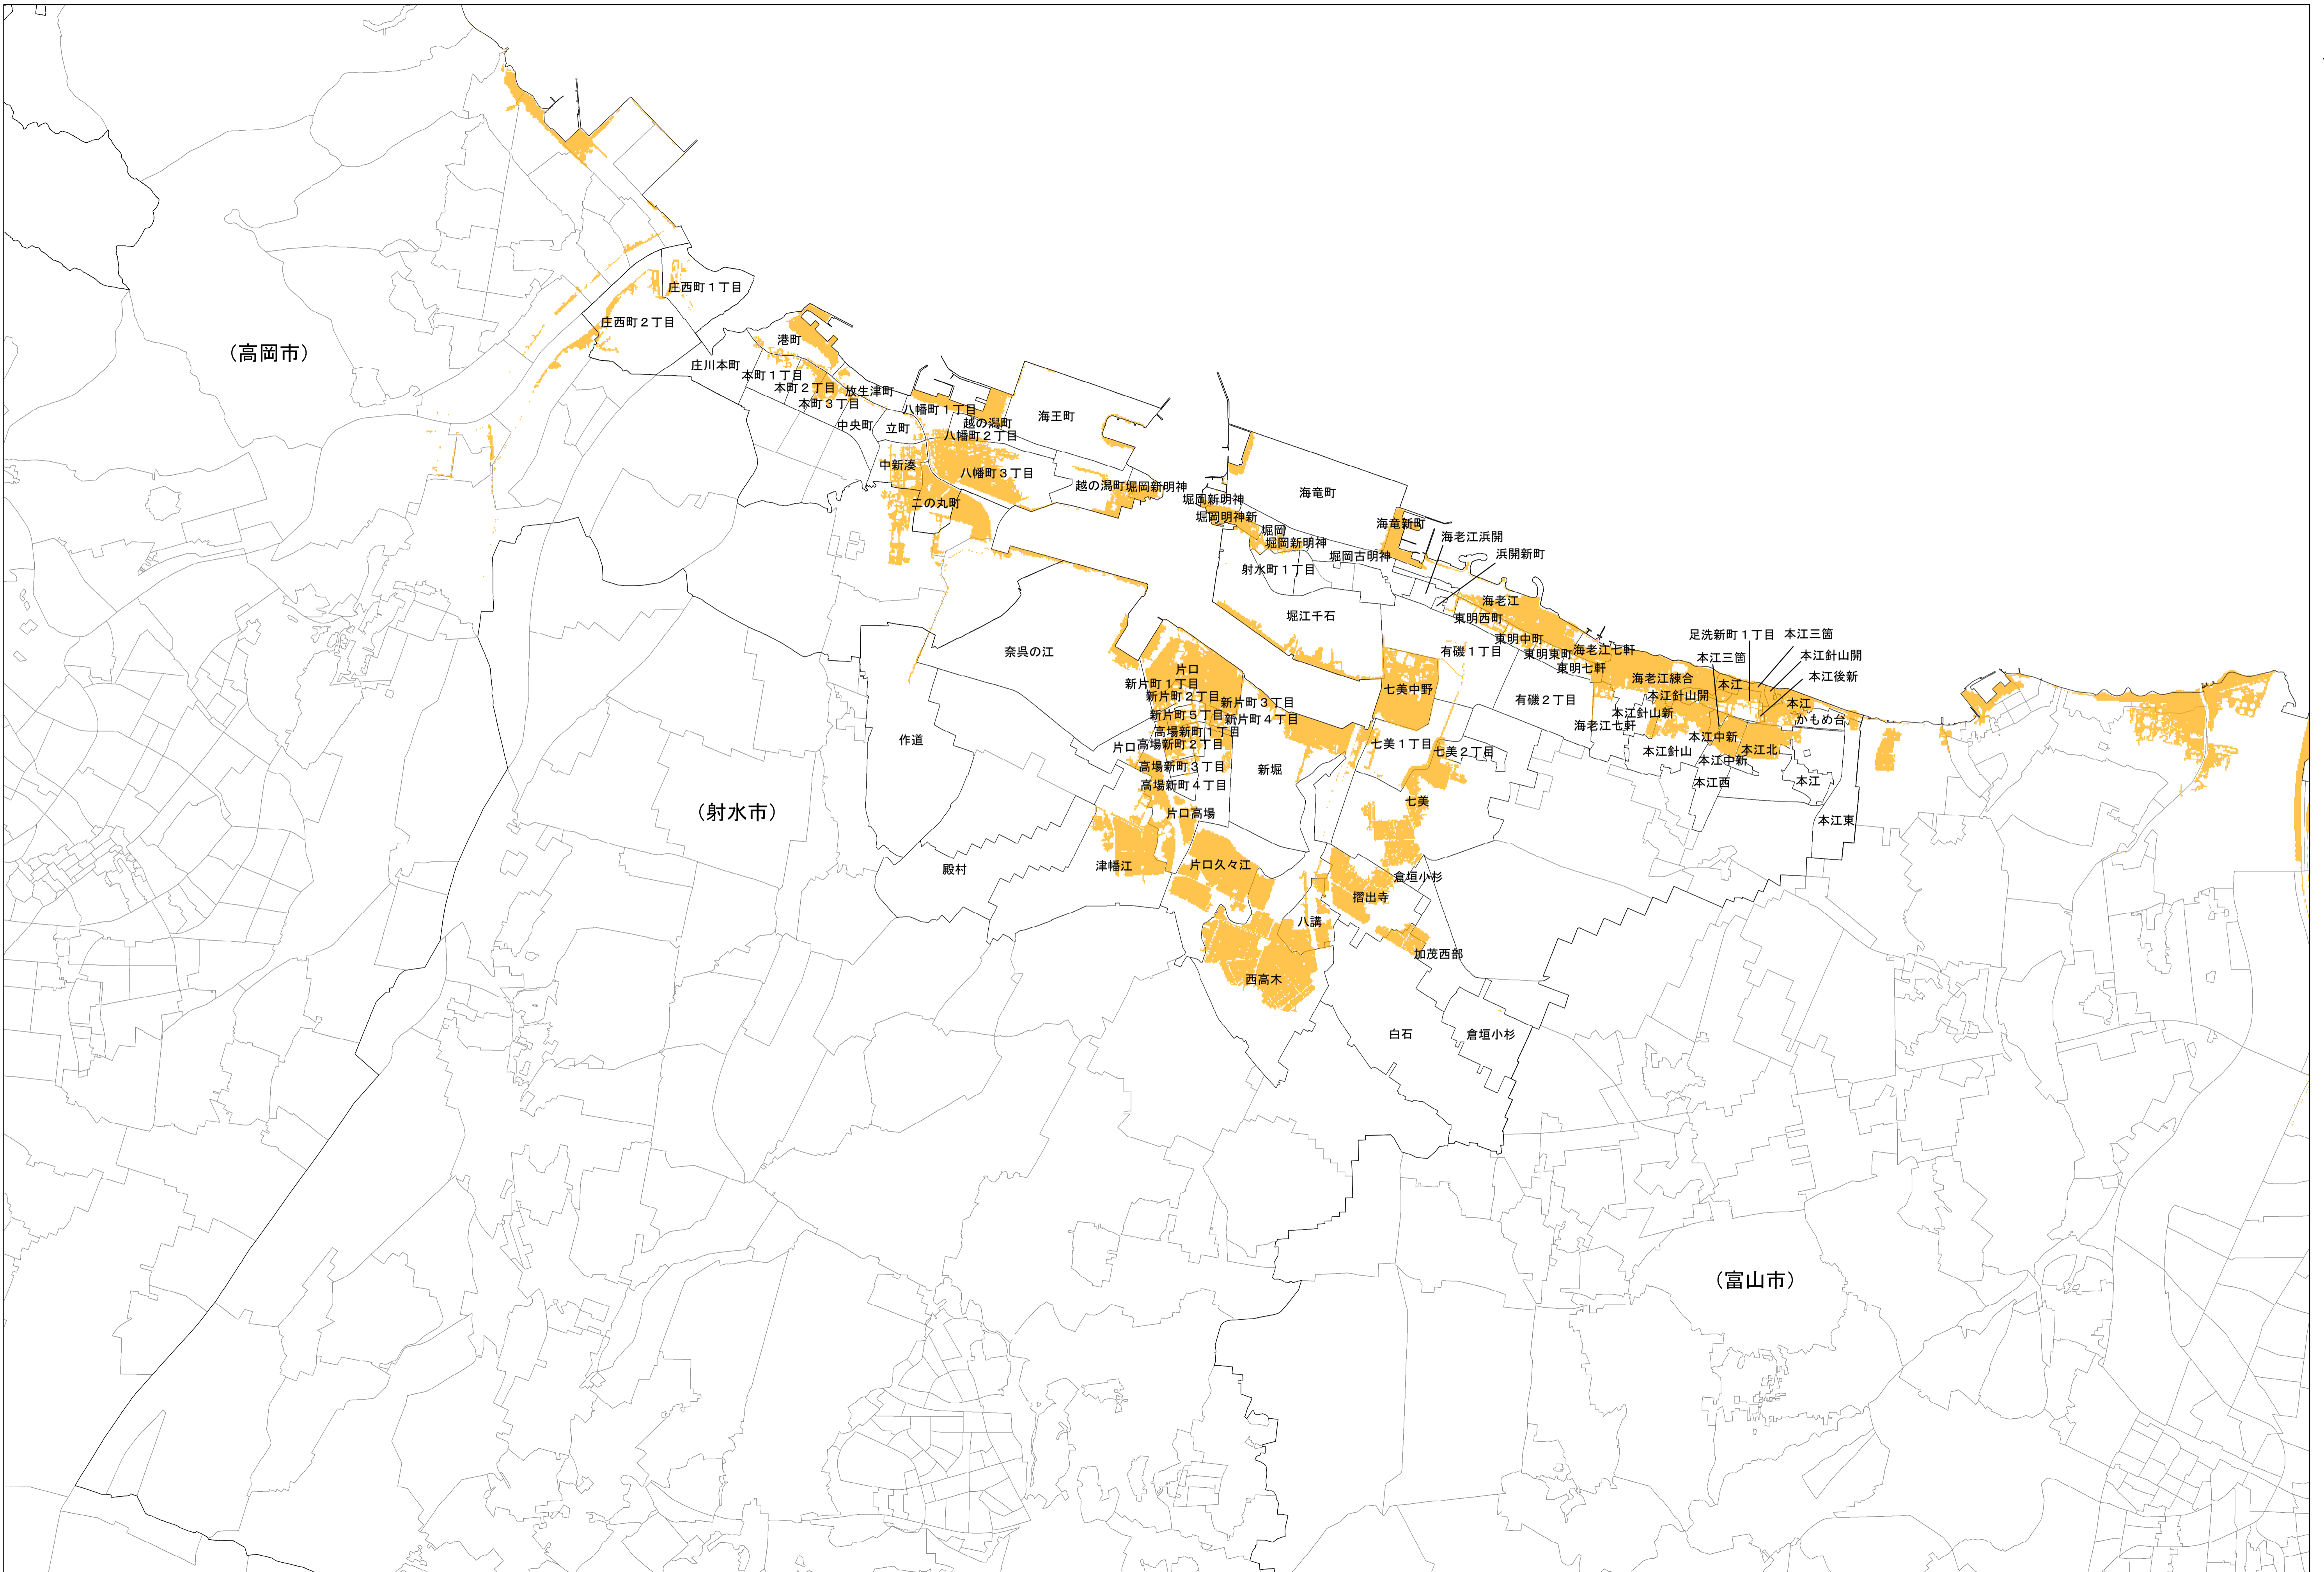

津波災害警戒区域 字記載図 (射水市)

縮尺
1:25,000

字の境界は「平成26年経済センサス基礎調査 町丁・大字別境界データ」を基本としました。

0 0.5 1 2 km

 津波災害警戒区域