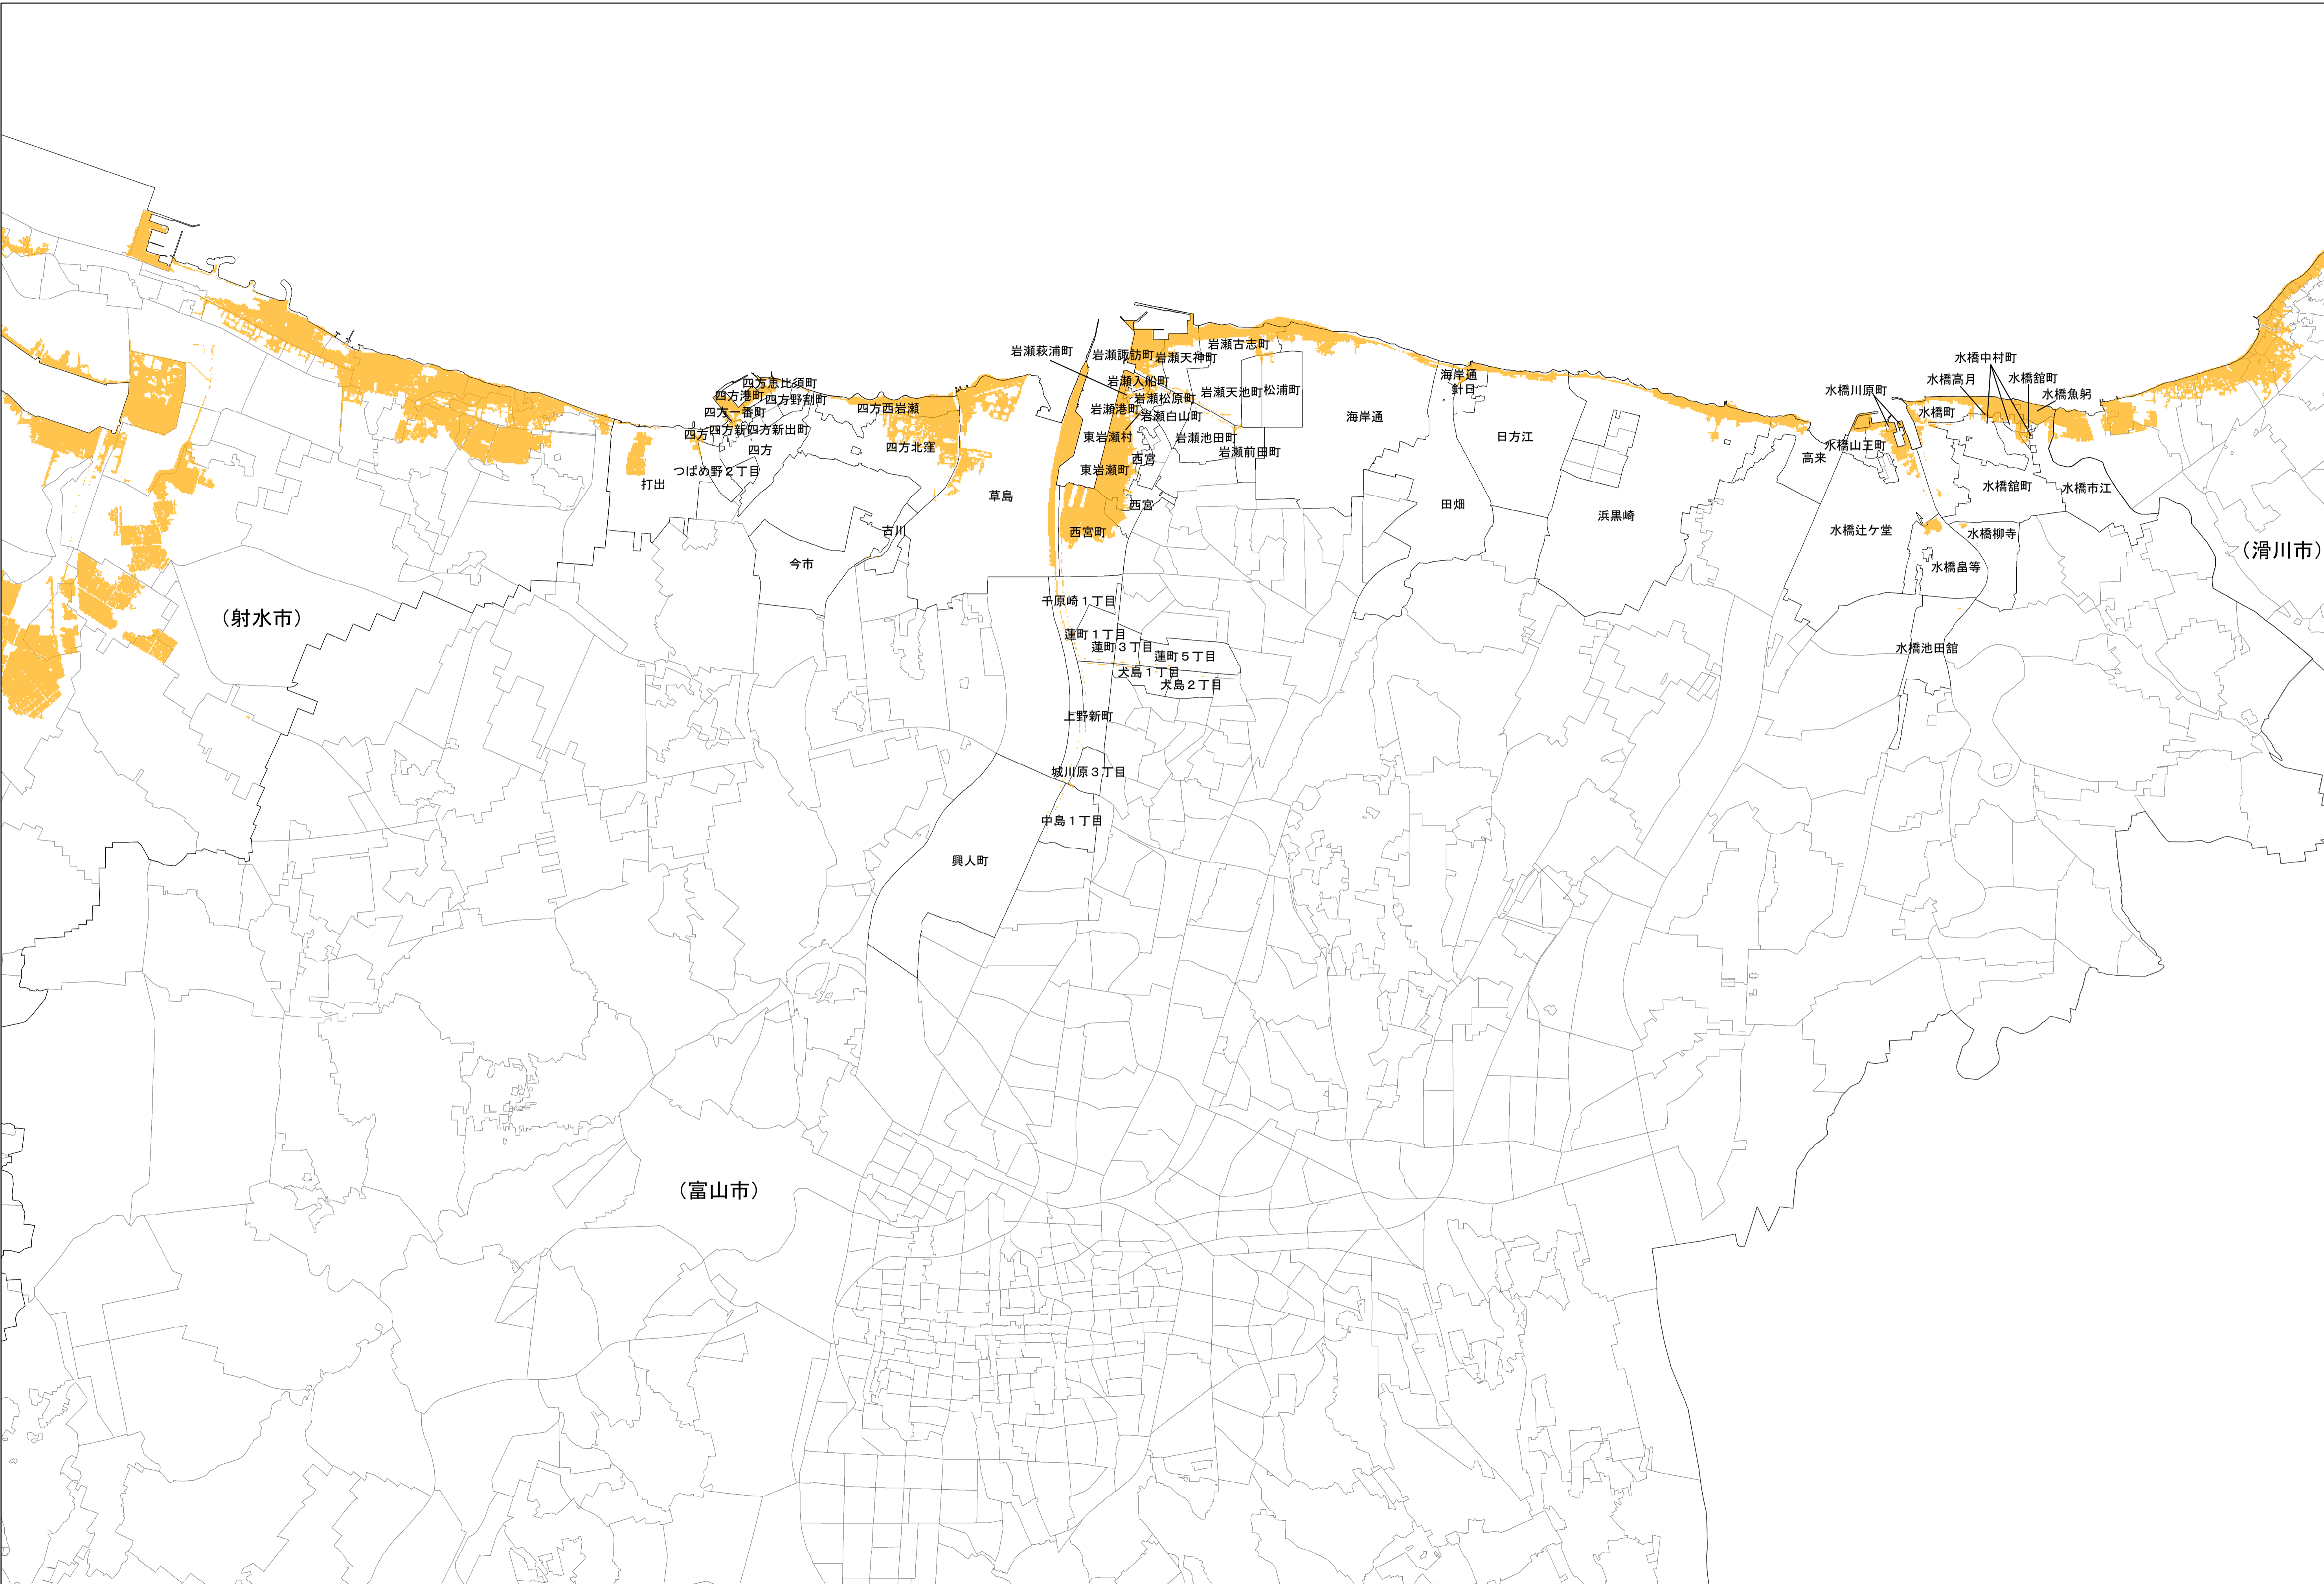

# 津波災害警戒区域 字記載図 (富山市)

縮尺  
1:25,000

字の境界は「平成26年経済センサス基礎調査 町丁・大字別境界データ」を基本としました。

 津波災害警戒区域