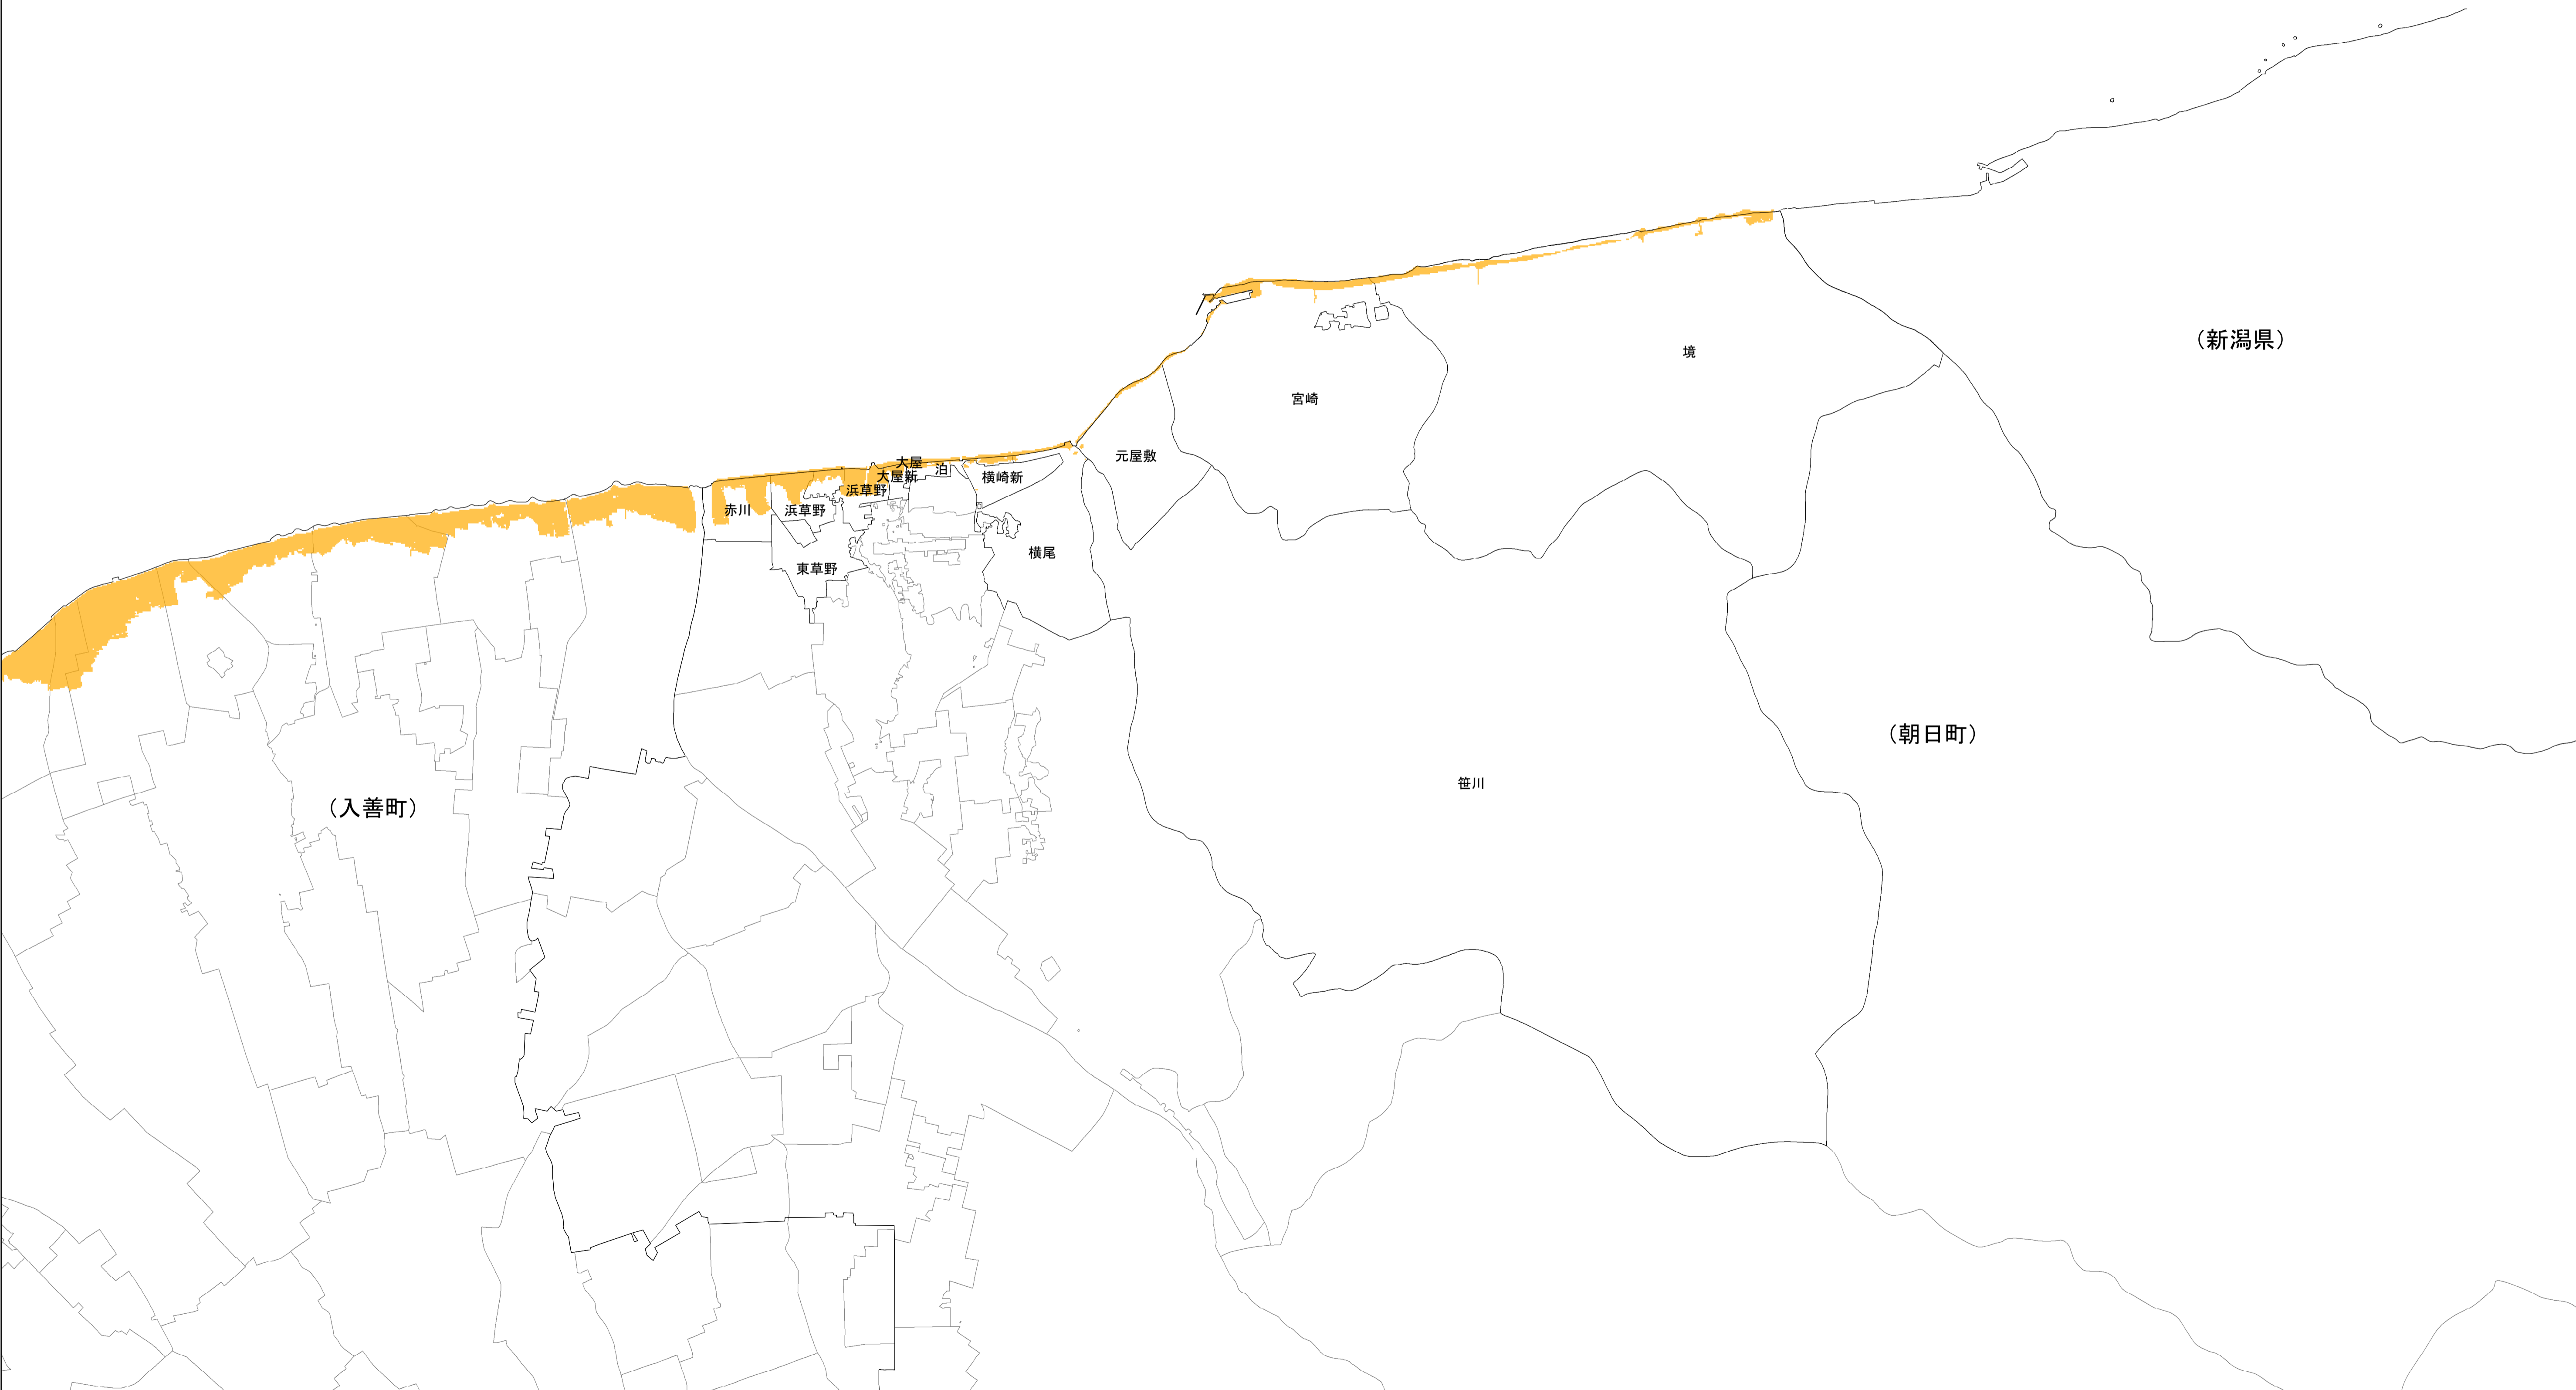

津波災害警戒区域 字記載図（朝日町）

縮尺
1:25,000

字の境界は「平成26年経済センサス基礎調査 町丁・大字別境界データ」を基本としました。

0 0.5 1 2 km

津波災害警戒区域