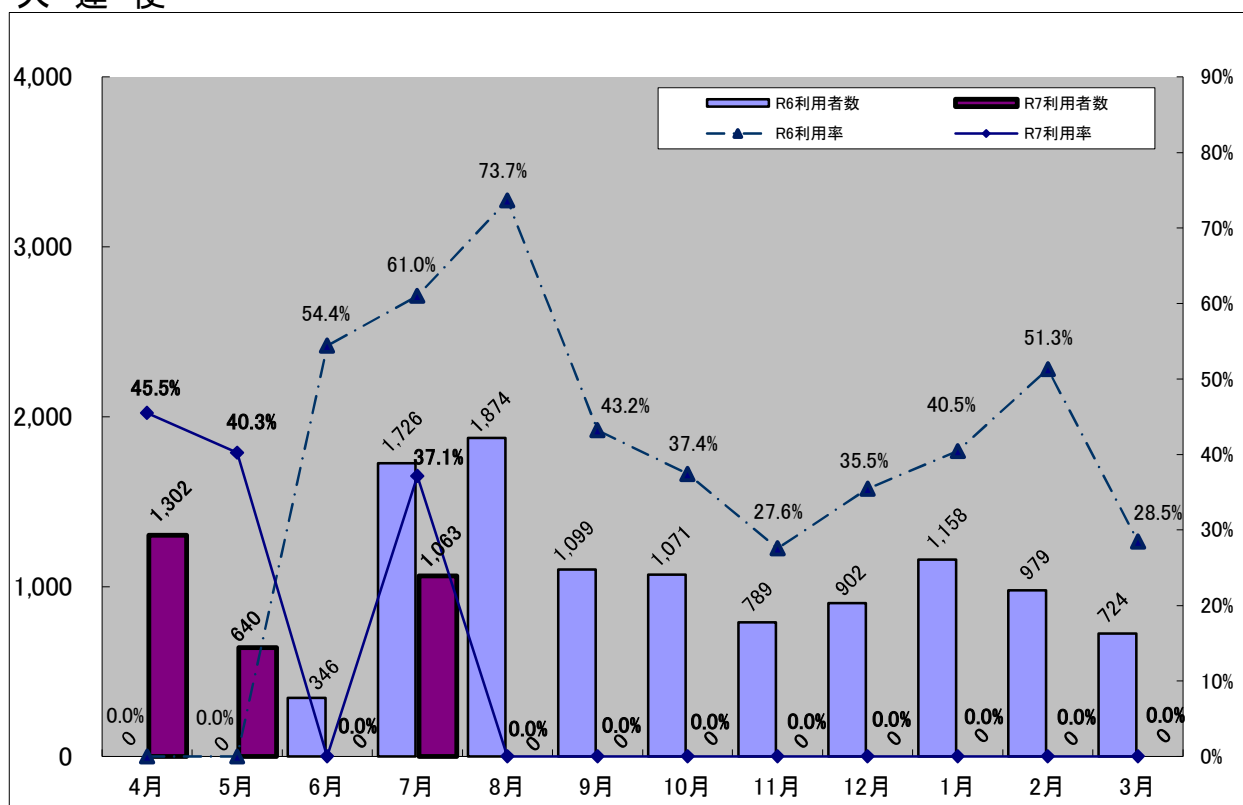

令和7年度 富山空港定期便 月別利用状況(国内線)

東京便

札幌便

令和7年度 富山空港定期便 月別利用状況(国際線)

上海便

大連便

台北便(臨時便)