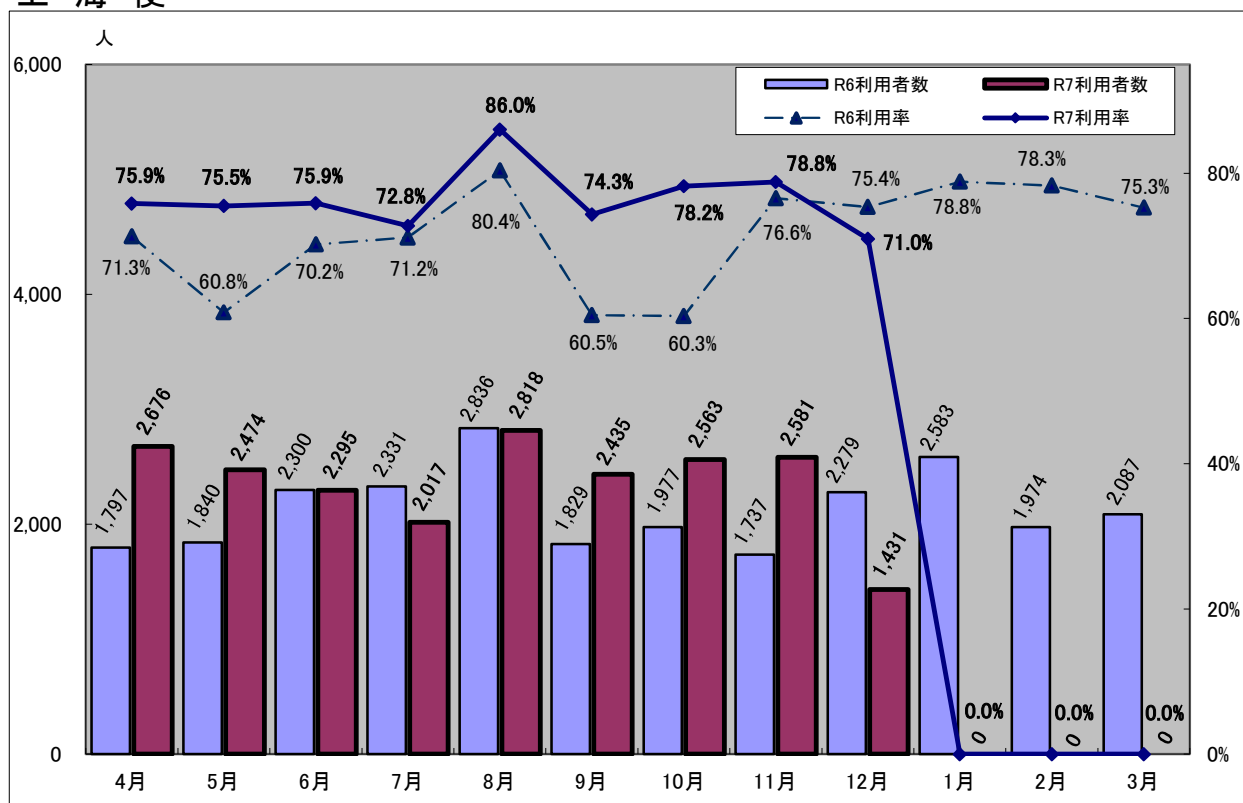

令和7年度 富山空港定期便 月別利用状況(国内線)

東京便

札幌便

令和7年度 富山空港定期便 月別利用状況(国際線)

上海便

大連便

台北便(臨時便)