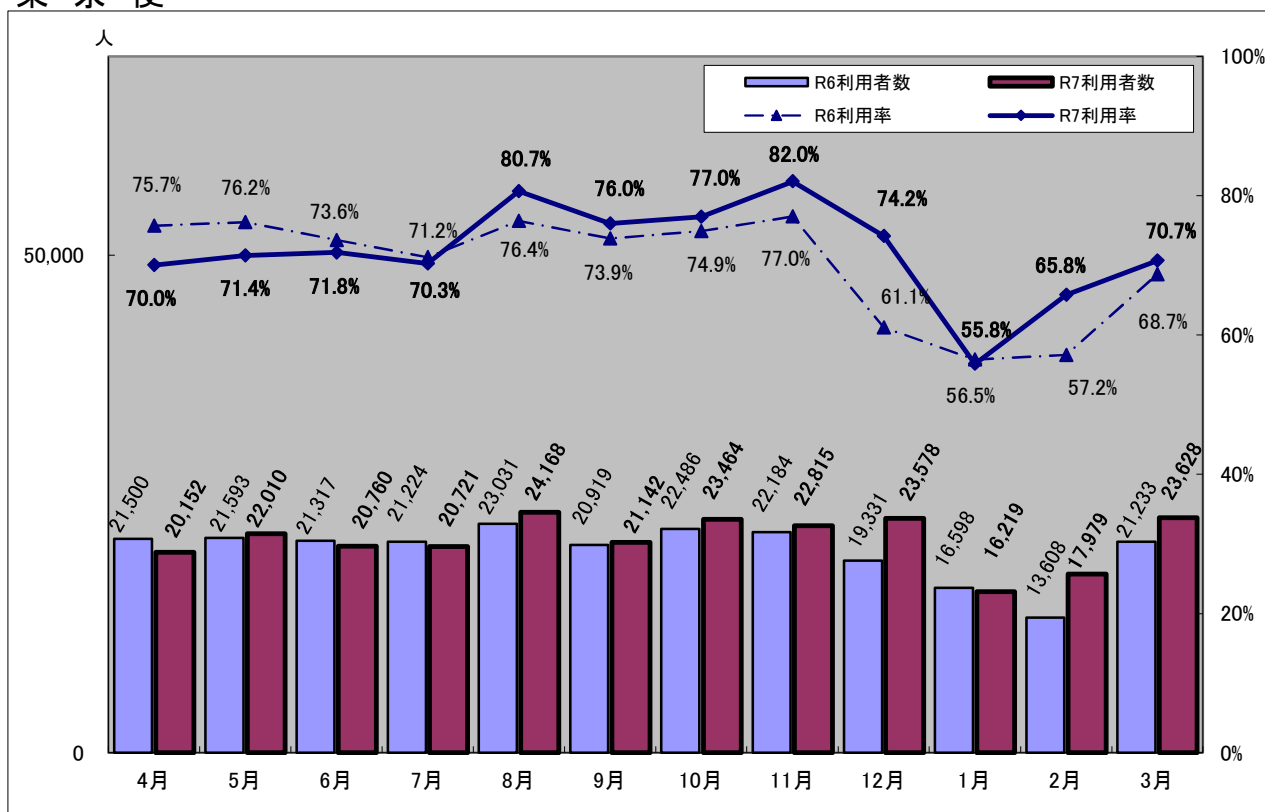

令和7年度 富山空港定期便 月別利用状況(国内線)

東京便

札幌便

令和7年度 富山空港定期便 月別利用状況(国際線)

上海便

大連便

台北便(臨時便)