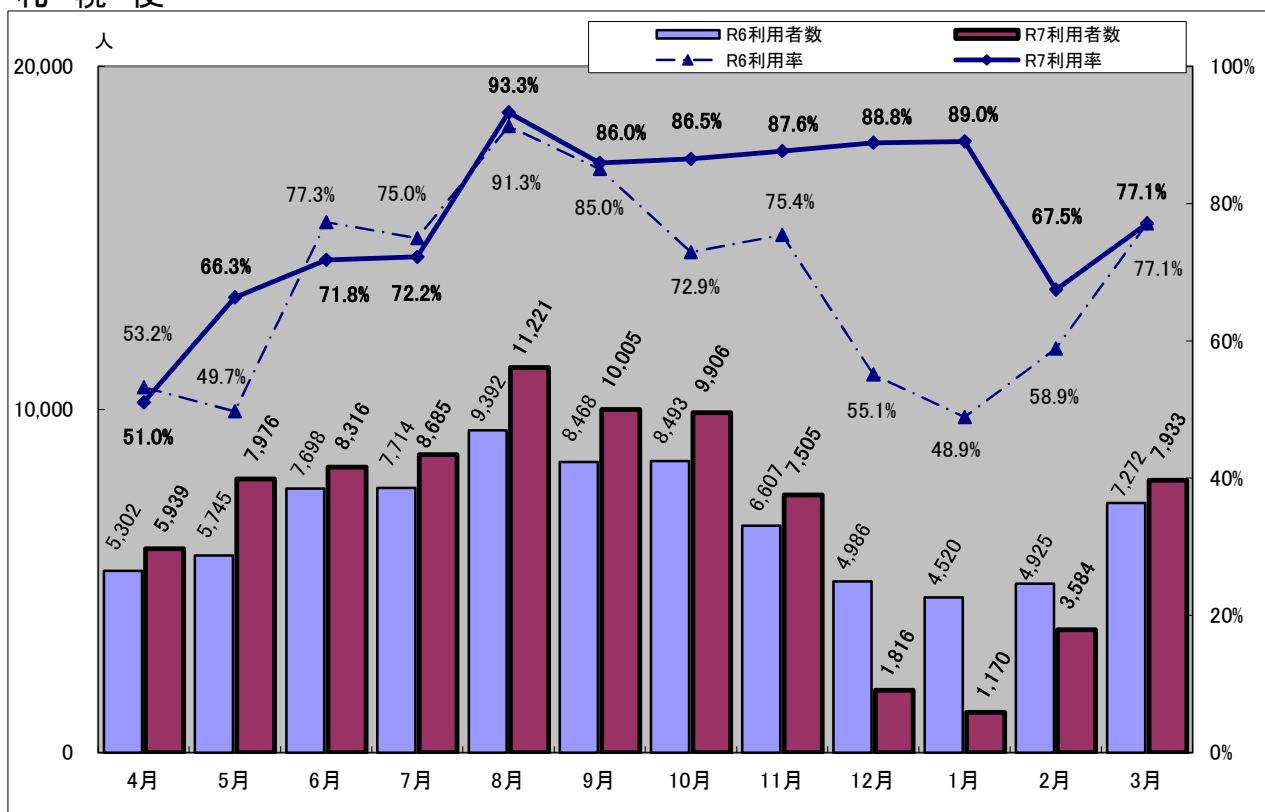

令和7年度 富山空港定期便 月別利用状況(国内線)

東京便

札幌便

令和7年度 富山空港定期便 月別利用状況(国際線)

上海便

大連便

台北便(臨時便)