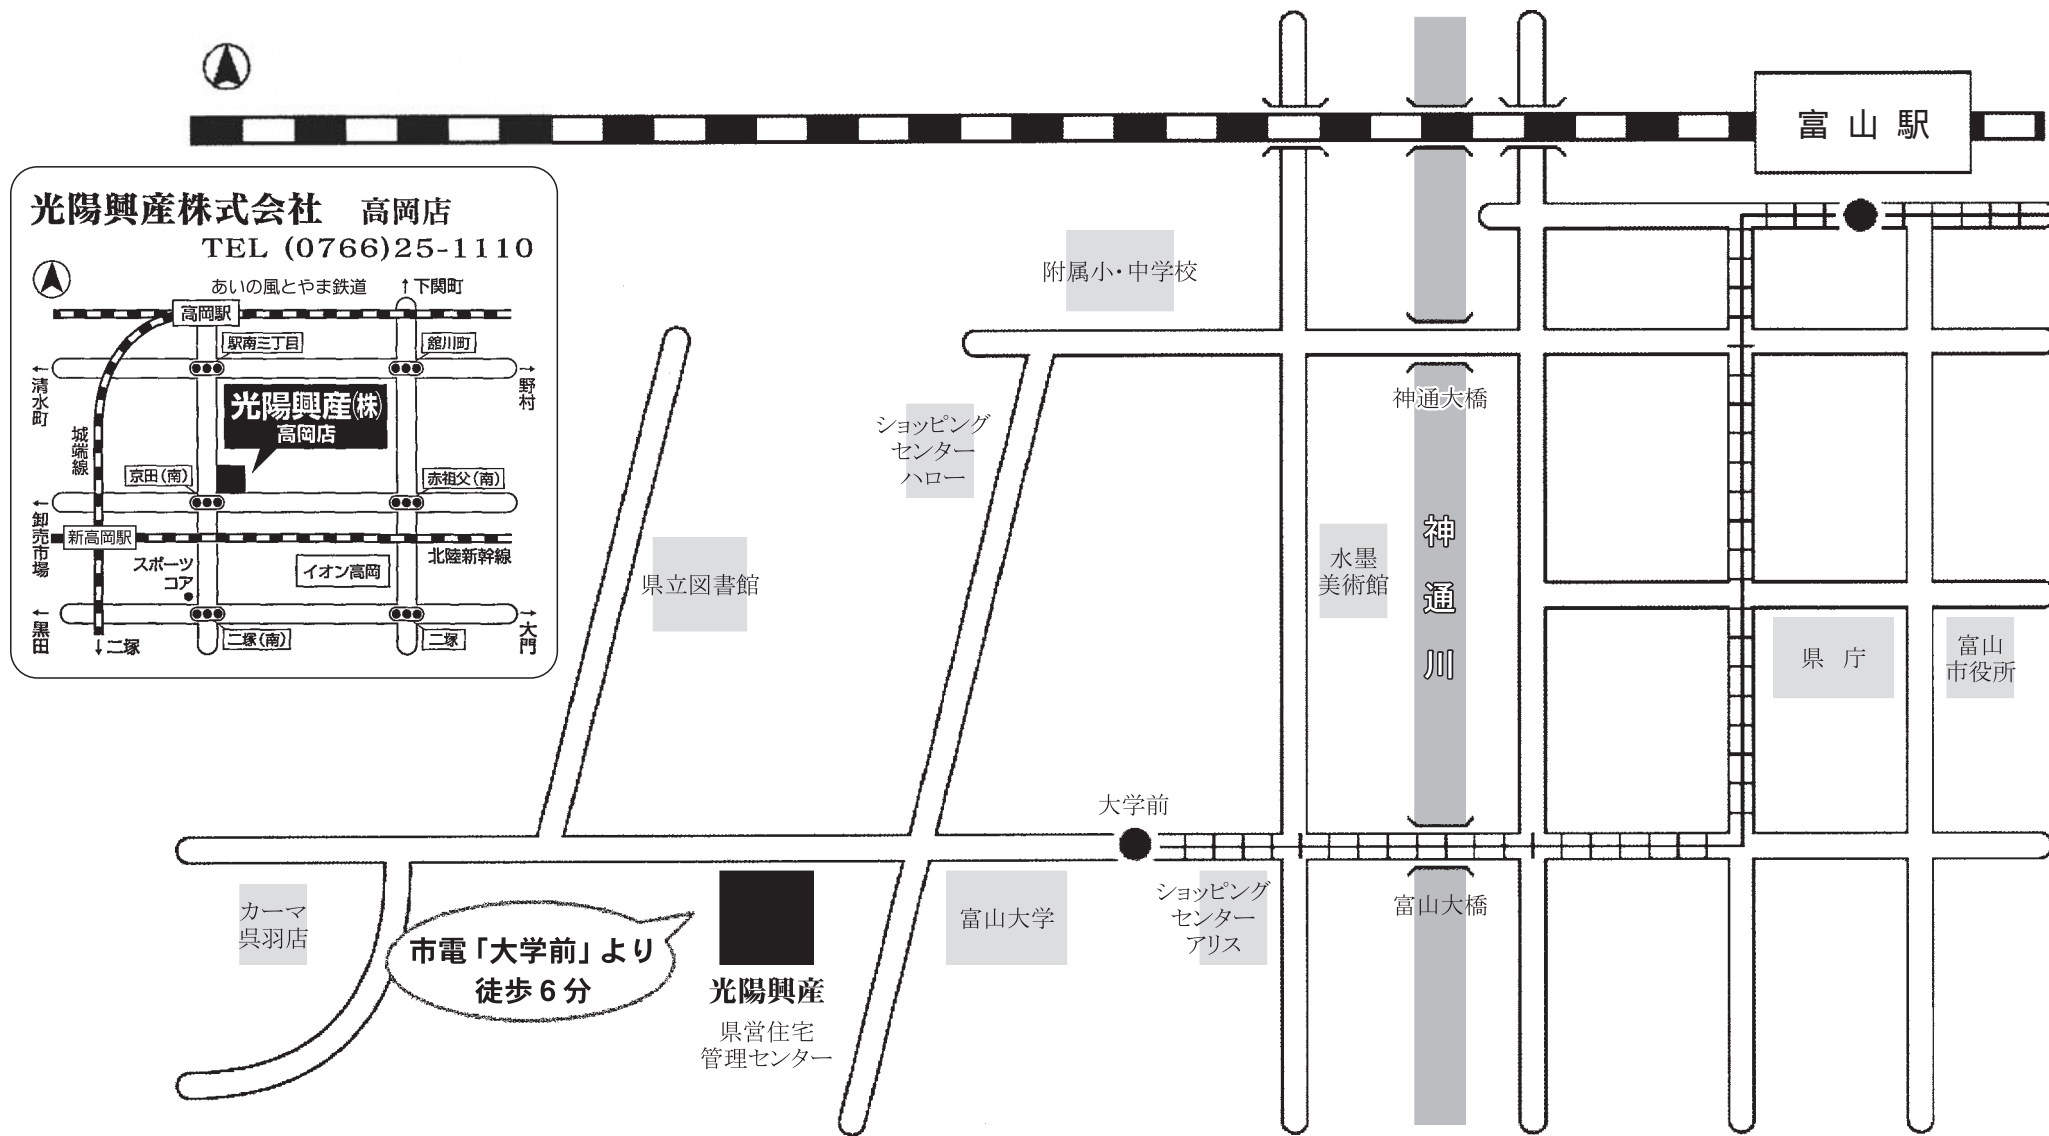

光陽興産株式会社 県営住宅管理センター TEL (076)-471-5500

J R 富山駅南口「富山駅前」より「大学前」行き電車乗車 (約 11分)

終点「大学前」にて下車 徒歩6分。道路沿い左側。