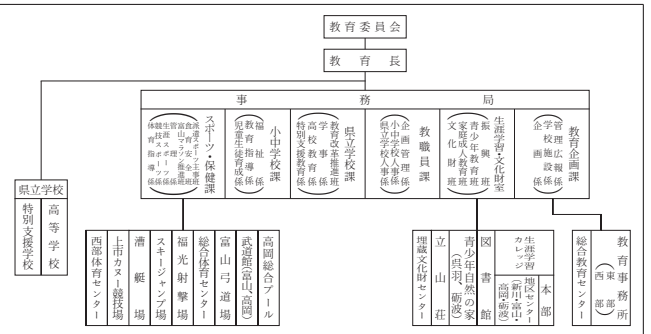

富山県行政機構図
平成26年4月1日現在

本庁係及び班
出先機関