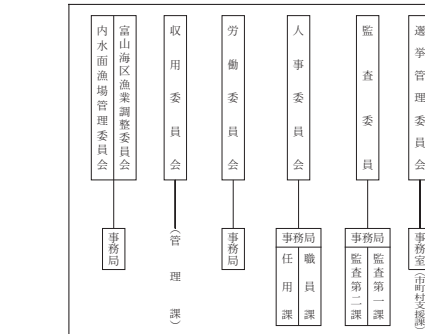

富山県行政機構図
平成26年4月1日現在

本庁係及び班
出先機関