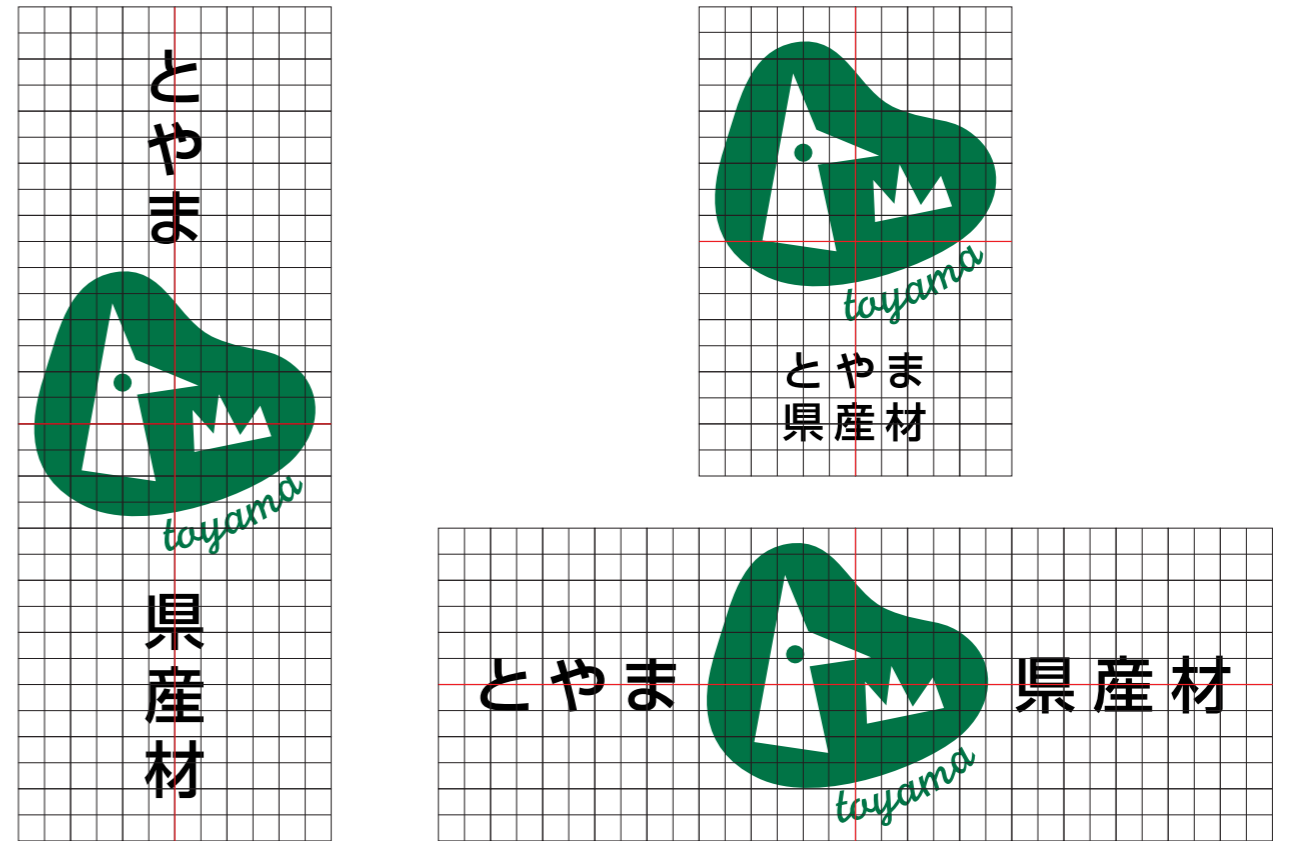

①マークのデザイン、カラー、文字の割付は以下の規定に従わなければなりません。

割付

モノクロ使用時

②使用不可な表現

マークの縦サイズと横サイズの比を変更して使用しないこと。

③最小サイズ

視認性保持の為、マーク使用最小サイズは、縦書きタイプ 天地20mm 下書きタイプ 天地15mm 横書きタイプ 天地7.5mmとします。