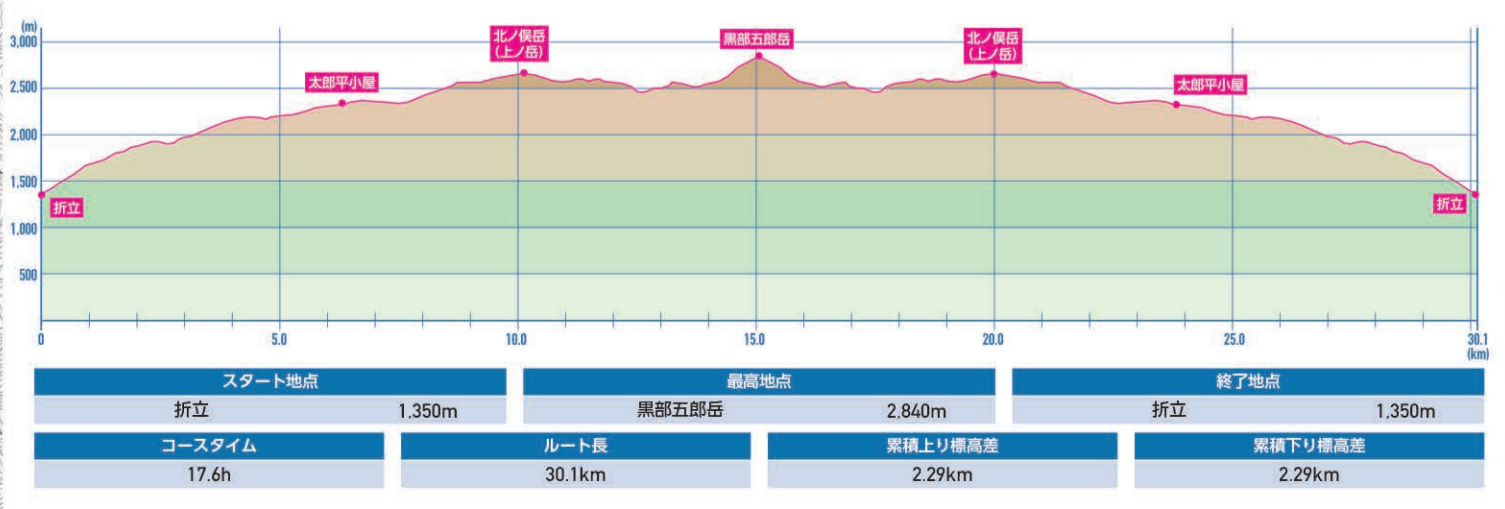

# 富山県 山のグレーディングピッチマップ

35 北ノ俣岳・黒部五郎岳

- 凡 例**
- 難易度A (Green line)
  - 難易度B (Blue line)
  - 難易度C (Yellow line)
  - 難易度D (Red line)
  - 難易度E (Dark Blue line)
- 転倒 転・滑落 落石  
 (H29~R01の事故発生箇所)
- 迷いやすい場所  
 その他危険箇所等
- コースタイムの基点**
- 主な地点
  - ▲ 山岳
  - 🏠 山小屋
  - ▶ その他の基点
- ランドマーク**
- 主な地点
  - ▲ 山岳
  - 🏠 山小屋

0.15  
0.10  
0.15  
黒部五郎岳