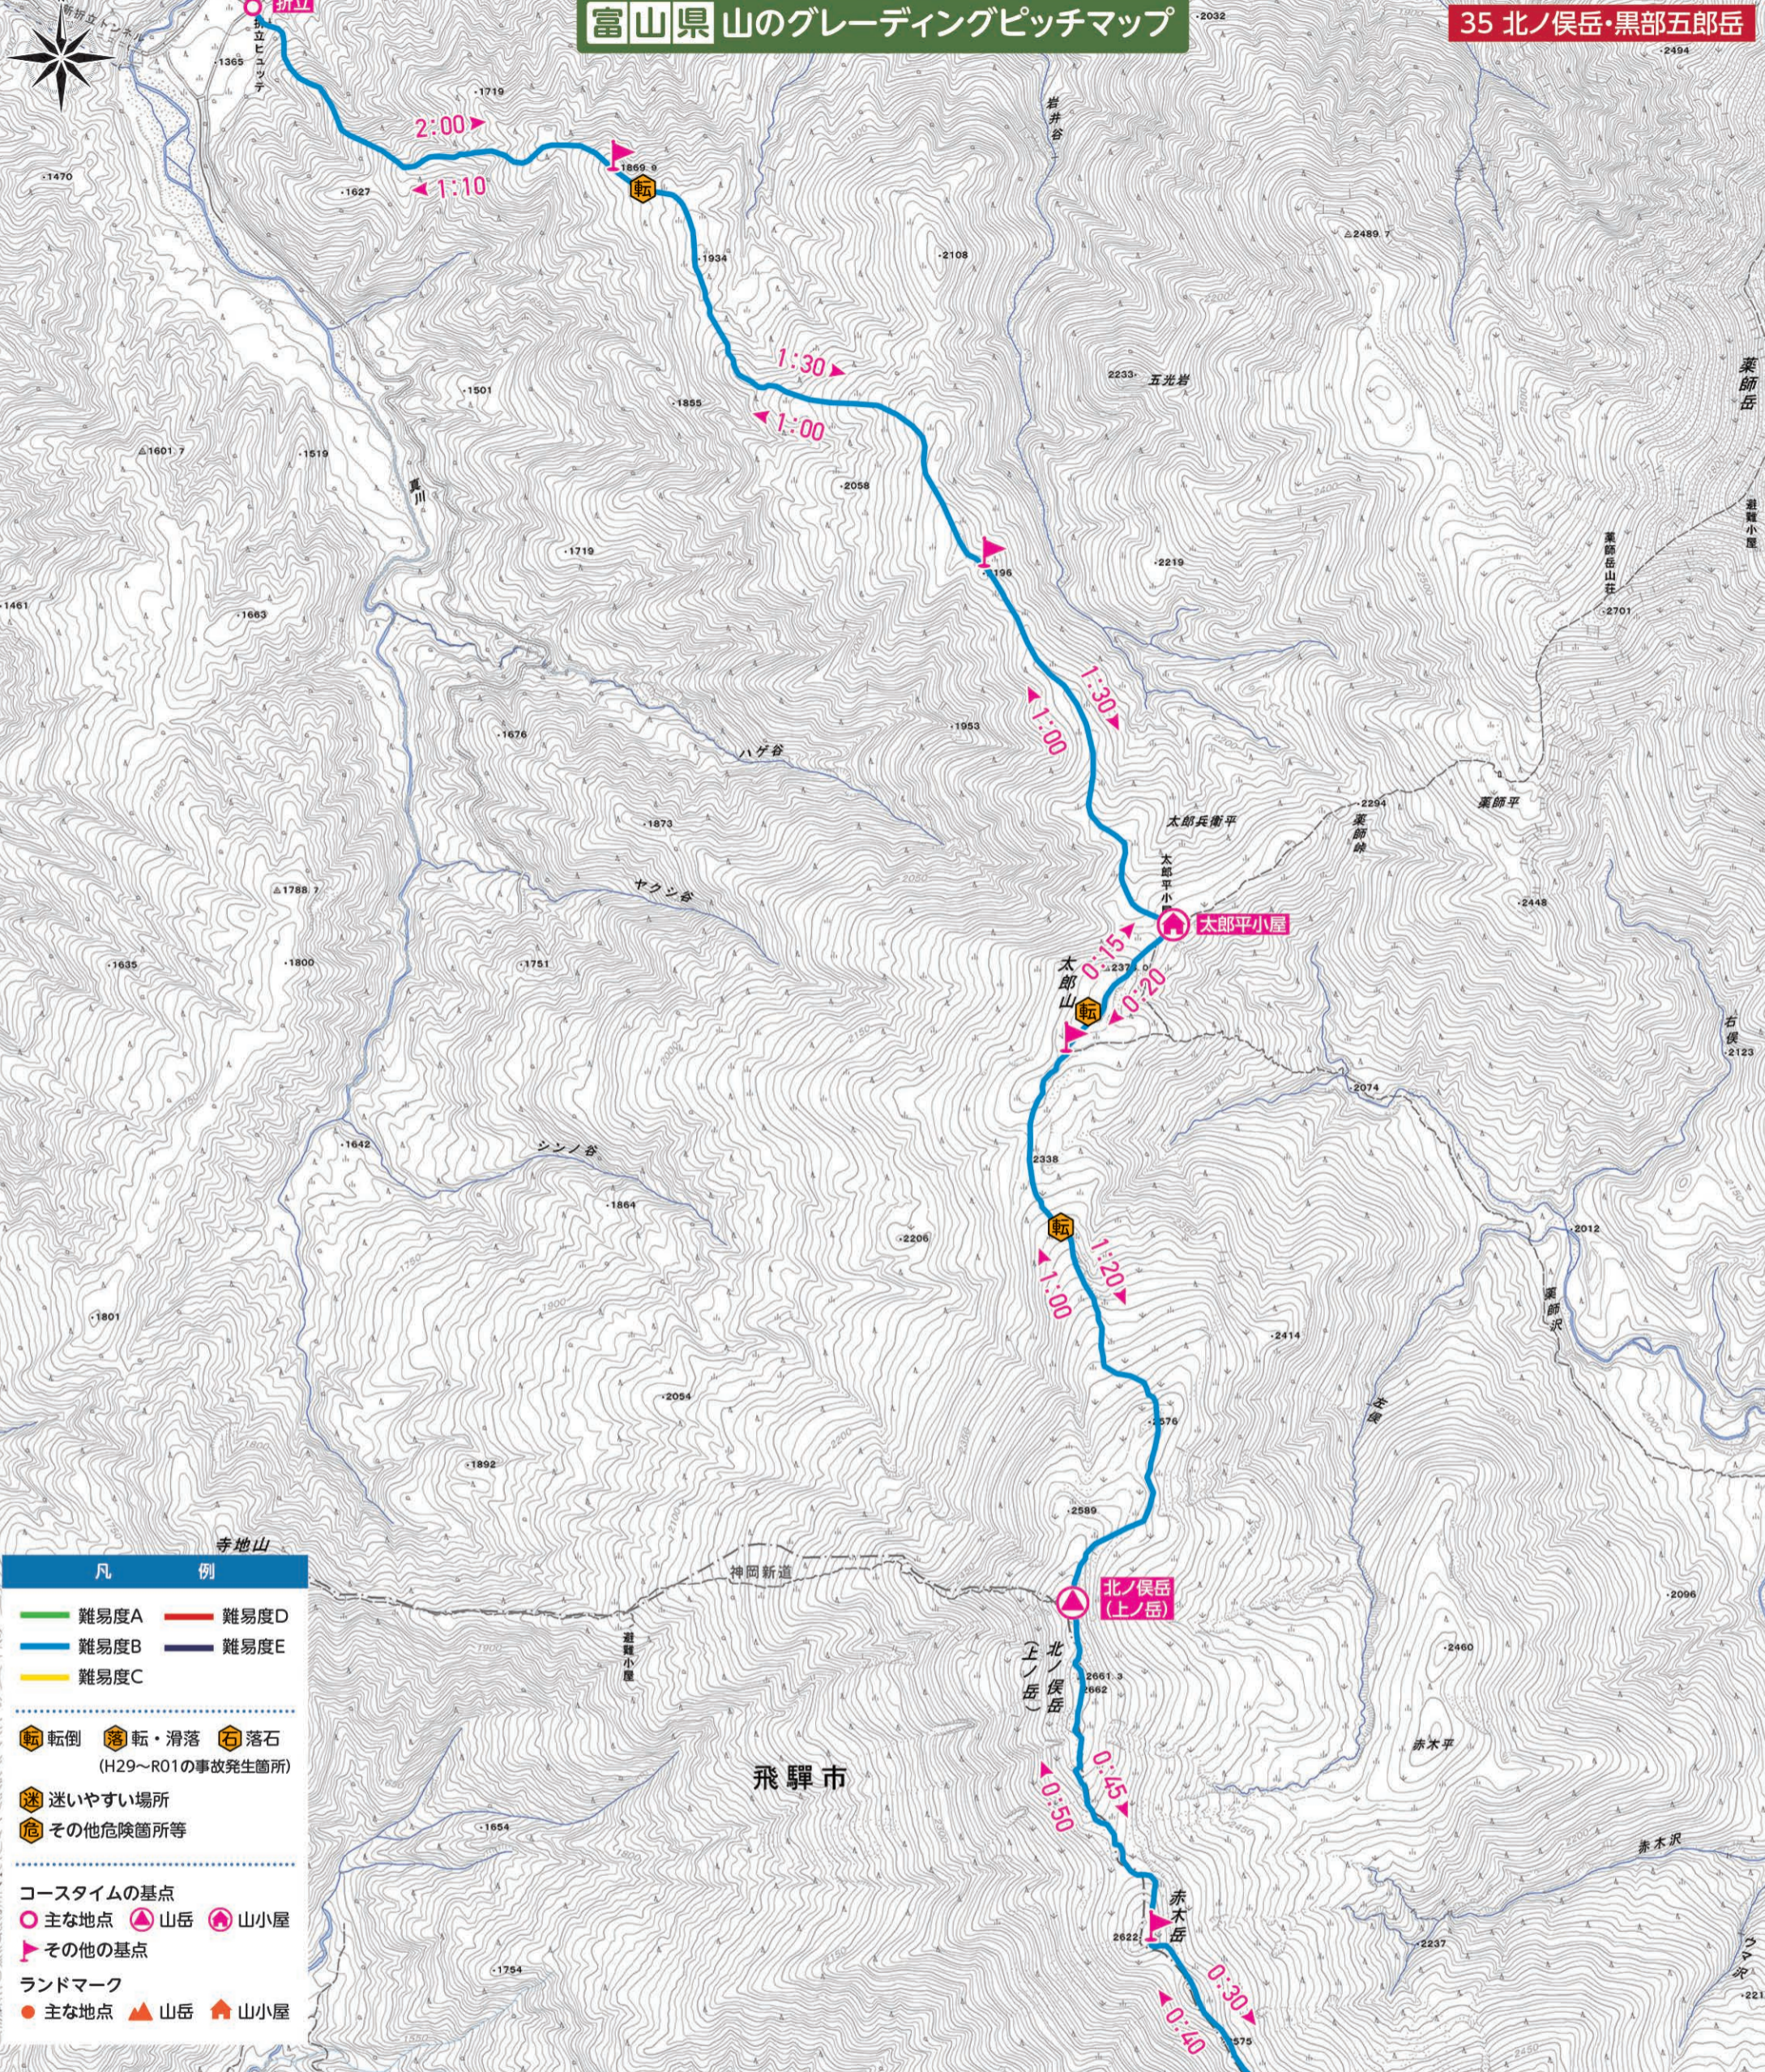

# 富山県 山のグレーディングピッチマップ

35 北ノ俣岳・黒部五郎岳

- 凡 例**
- 難易度A (Green line)
  - 難易度B (Blue line)
  - 難易度C (Yellow line)
  - 難易度D (Red line)
  - 難易度E (Dark Blue line)
- 転倒 転・滑落 落石  
 (H29~R01の事故発生箇所)
- 迷いやすい場所  
 その他危険箇所等
- コースタイムの基点**
- 主な地点
  - ▲ 山岳
  - 🏠 山小屋
  - ▶ その他の基点
- ランドマーク**
- 主な地点
  - ▲ 山岳
  - 🏠 山小屋

0.15  
0.10  
0.15  
黒部五郎岳