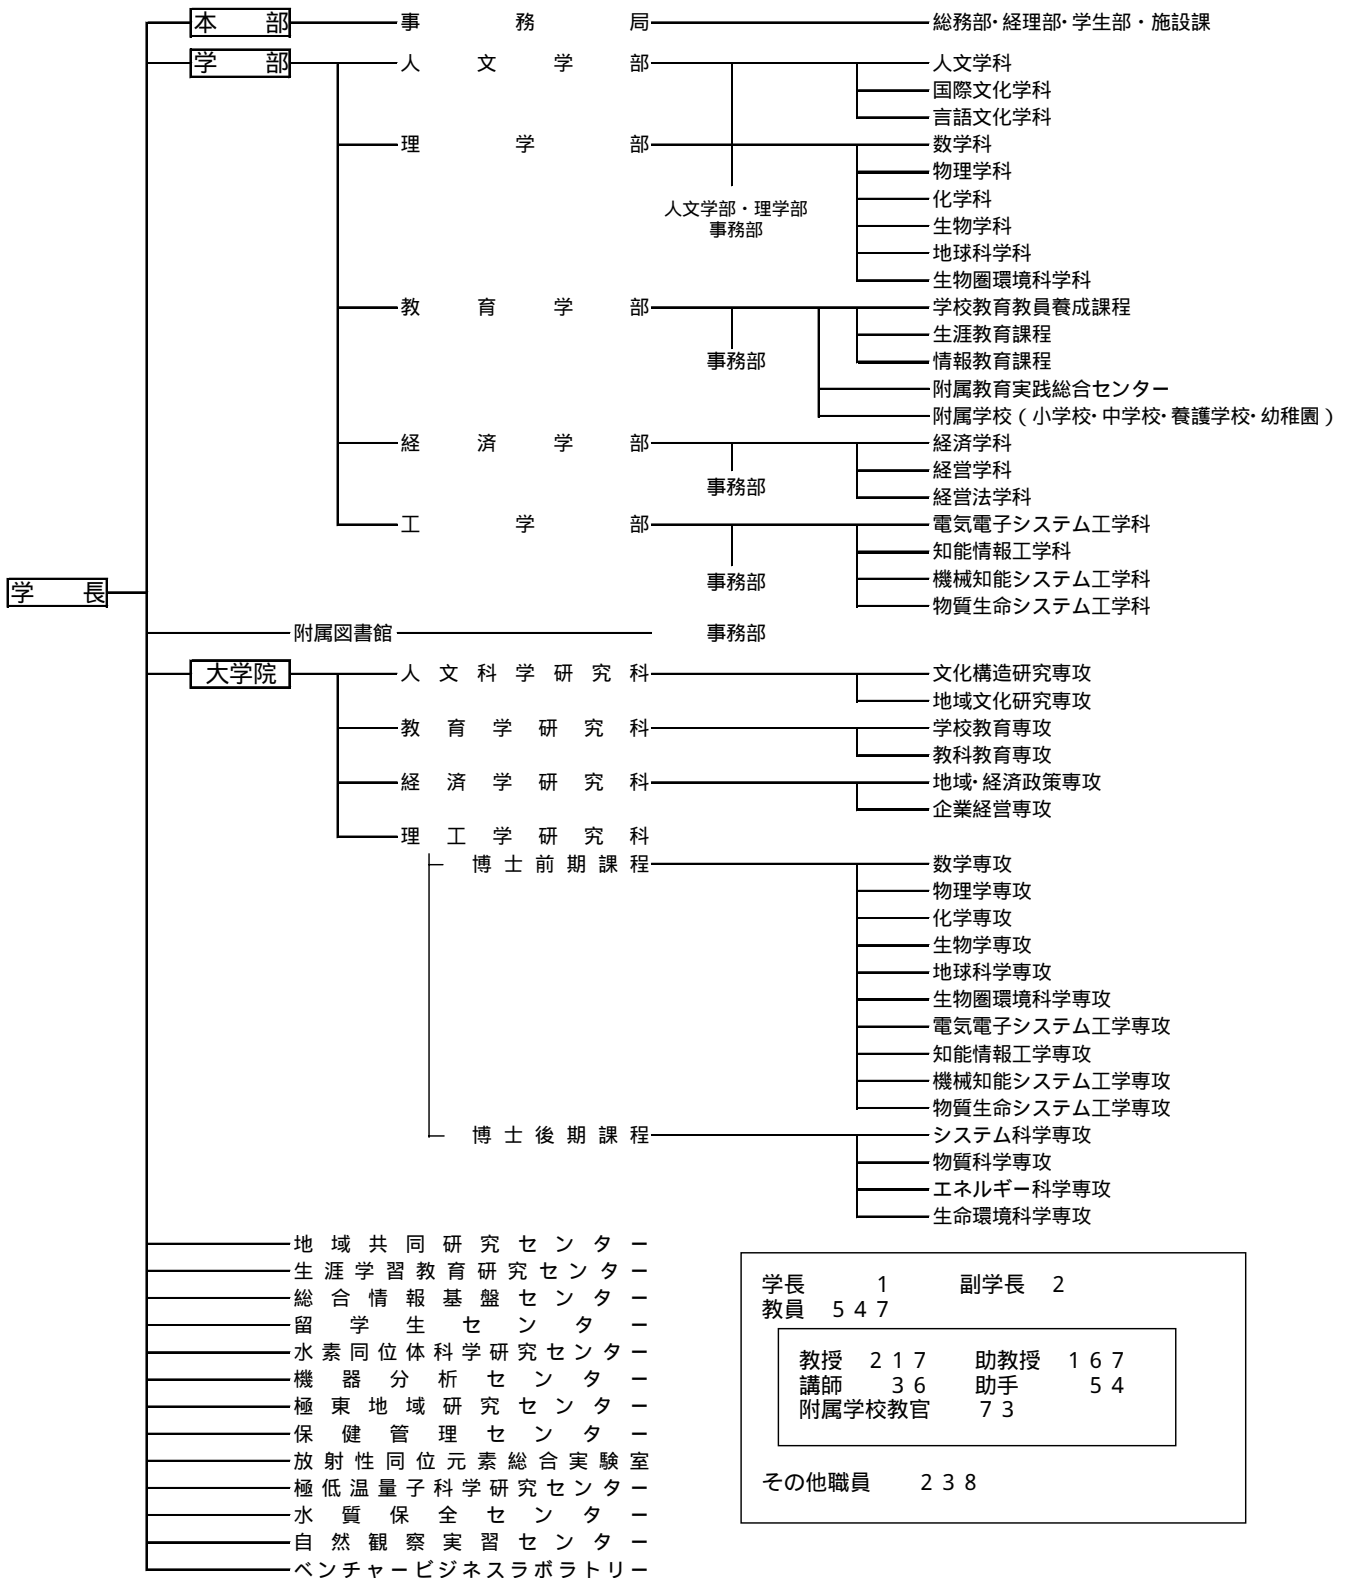

# 富山大学・組織図

学長	1	副学長	2
教員	547		
教授	217	助教授	167
講師	36	助手	54
附属学校教官	73		
その他職員	238		