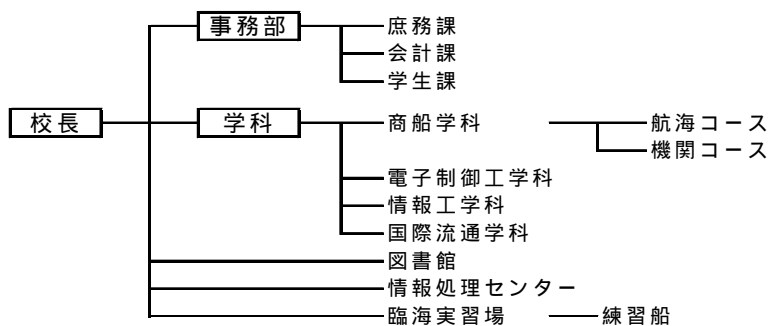

富山商船高等専門学校・組織図

校長	1		
教員	6	9	
教授	2	1	助教授
講師	8		助手
			2
			1
			2
その他職員	5	5	